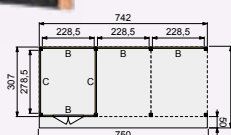

Voorbeeldsamenstelling

1x Buitenverblijf basis 500x310 cm, onbehandeld
1x Uitbreidingsmodule 250x310 cm, onbehandeld
2x Wand B dubbelzijdig Zweeds rabat, zwart geïmpregneerd
1x Wand B enkelzijdig Zweeds rabat, zwart geïmpregneerd
1x Wand B enkelzijdig Zweeds rabat t.b.v. dubbele deur, zwart geïmpregneerd
1x Douglas 8-ruits dubbele deur, onbehandeld
2x Wand C enkelzijdig Zweeds rabat, zwart geïmpregneerd

83015	2.669,-
83020	1.069,-
87220	439,-
87135	289,-
87182	295,-
40800	589,-
87140	359,-

Prijsindicatie: **6.507,-**