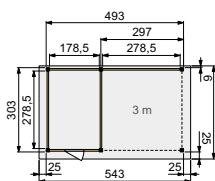

Kiekendief

Met luifel 3 m

Met luifel 4 m

Met luifel 5 m

Met luifel 6 m

	Funderingsmaat (bxd)	203x303 cm	493x303 cm	586x303 cm	684x303 cm	784x303 cm				
	Buitenmaat dak (bxd)	253x334 cm	543x334 cm	636x334 cm	734x334 cm	834x334 cm				
Onbehandeld	19797	1.869,-	19812	2.739,-	19817	3.039,-	19822	3.369,-	19827	3.569,-
Groen geïmpregneerd	88797	2.099,-	88812	3.059,-	88817	3.399,-	88822	3.769,-	88827	3.999,-
Kleurloos geïmpregneerd	715520	2.099,-	715575	3.059,-	715629	3.399,-	715674	3.769,-	715728	3.999,-

In kleurcombinatie

Basis en deur

Wand											
Wit	Wit	360270	2.999,-	360423	4.449,-	360577	4.899,-	360720	5.369,-	360874	5.799,-
Wit	Lichtgrijs	360324	2.699,-	360478	4.049,-	360621	4.499,-	360775	4.969,-	360928	5.299,-
Wit	Antraciet	360379	2.699,-	360522	4.049,-	360676	4.499,-	360829	4.969,-	360973	5.299,-
Lichtgrijs	Wit	370279	2.699,-	370422	4.049,-	370576	4.499,-	370729	4.969,-	370873	5.299,-
Lichtgrijs	Lichtgrijs	370323	2.699,-	370477	4.049,-	370620	4.499,-	370774	4.969,-	370927	5.299,-
Lichtgrijs	Antraciet	370378	2.699,-	370521	4.049,-	370675	4.499,-	370828	4.969,-	370972	5.299,-
Antraciet	Wit	380278	2.699,-	380421	4.049,-	380575	4.499,-	380728	4.969,-	380872	5.299,-
Antraciet	Lichtgrijs	380322	2.699,-	380476	4.049,-	380629	4.499,-	380773	4.969,-	380926	5.299,-
Antraciet	Antraciet	380377	2.699,-	380520	4.049,-	380674	4.499,-	380827	4.969,-	380971	5.299,-

Extra's

Vloer onbehandeld	19807	185,-	19807	185,-	19807	185,-	19807	185,-	19807	185,-
Vloer groen geïmpregneerd	88807	225,-	88807	225,-	88807	225,-	88807	225,-	88807	225,-
Aluminium daktrim	40091	92,50	40098	129,-	40098	129,-	40099	165,-	40099	165,-

Voor maatwerk mogelijkheden zie pagina 244.