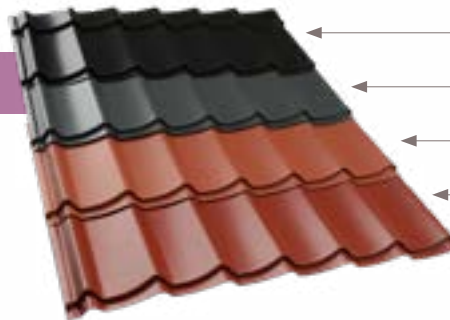

Breedtematen Douglasvision wanden

Wand B	228,5 cm	Wand F	228,5 cm	Wand I	83 cm
Wand C	278,5 cm	Wand G	278,5 cm	Wand J	205 cm
Wand D	328,5 cm	Wand H	328,5 cm	Wand K	278,5 cm

TIP!

Dakpanplatenpakketten, goten en bijbehorende accessoires kunt u vinden op pagina 234-236.

Zwart	RAL 9005
Antraciet	RAL 7015
Terracotta	RAL 8004
Donkerrood	RAL 3009

Profielenset

T.b.v. het bevestigen van een wand met blokhutprofiel op de extra staander. Set bestaat uit 4 profiellatten 4,8x2,2 cm.

Onbehandeld	83945	29,95
Kleurloos geïmpregneerd	84945	32,50
Groen geïmpregneerd	85945	32,50
Zwart geïmpregneerd	87945	32,95
Bruin gespoten	799001	39,95
Wit gespoten	739007	39,95
Lichtgrijs gespoten	749006	39,95
Antraciet gespoten	769004	39,95
Zwart gespoten	779003	39,95

Extra staander

T.b.v. diepere tussenwanden of bergingen (wanden van 4,5 of 5 m).

Onbehandeld	83240	79,95
Kleurloos geïmpregneerd	84240	85,50
Groen geïmpregneerd	85240	85,50
Bruin gespoten	798950	89,95
Wit gespoten	738956	89,95
Lichtgrijs gespoten	748955	89,95
Antraciet gespoten	768953	89,95