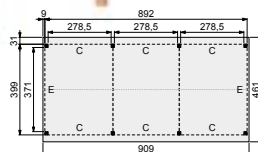

Douglasvision zadeldak Modulair 900x400 cm

Funderingsmaten (bxh): 892x399 cm		
Buitenmaat dak (bxh): 909x461 cm		
Onbehandeld	40665	5.289,-
Kleurloos geïmpregneerd	49665	5.799,-
Groen geïmpregneerd	44665	5.799,-
Bruin gespoten	794266	6.969,-
Wit gespoten	734262	7.299,-
Lichtgrijs gespoten	744261	6.969,-
Antraciet gespoten	764269	6.969,-
Dakpanplatenpakket zwart (51 m²)	15408	1.259,-