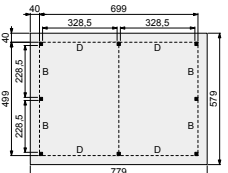

Voorbeeldsamenstelling:

per stuk

1x Buitenverblijf Prestige 700x500 cm, onbehandeld	83525	6.100,-
4x Wand B enkelzijdig Zweeds rabat, wit gespoten	731001	399,-
1x Wand B dubbelzijdig Zweeds rabat, wit gespoten	731704	659,-
1x Wand D enkelzijdig Zweeds rabat, wit gespoten	731100	489,-
1x Wand D enkelzijdig Zweeds rabat t.b.v. enkele deur, wit gespoten	731353	509,-
1x Douglas 4-ruits enkele deur, wit gespoten	737768	435,-
1x Wand D dubbelzijdig Zweeds rabat, wit gespoten	731803	729,-
1x Extra staander, onbehandeld	83240	79,95
6x Trasraam B type grijs stucwerk	83640	185,-
1x Trasraam C type grijs stucwerk	83645	219,-
3x Trasraam D type grijs stucwerk	83650	265,-

Prijsindicatie: **12.720,95**