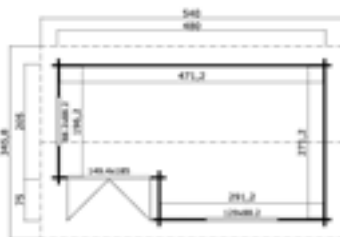

Blokhut Berkshire 43

Algemene gegevens

Nokhoogte	239 cm
Wandhoogte	200 cm
Houtdikte	44 mm
Houtsoort	Scandinavisch vuren
Deuren	1x dubbele 6-ruits glasdeur (149,4x185 cm, deurdikte 42 mm)
Ramen	2x 6-ruits draai-kiep raam (88,2x99 cm)
Glas	Dubbelglas (3/6/3)
Incl. vloer (onbehandeld)	
Incl. bevestigingsmateriaal	
Excl. dakbedekking	

Technische gegevens

Funderingsmaat (bxh)	380x280 cm
Buitenmaat dak (bxh)	440x345,8 cm
Pakketmaat (bxh)	440x114x68 cm
Gewicht	969 kg

Blokhut Berkshire 43

Onbehandeld	19570	2.810,-
Wit gespoten	731988	4.195,-
Lichtgrijs gespoten	741987	3.910,-
Antraciet gespoten	761985	3.910,-

(Bij een gespoten blokhut zijn ramen, deuren, gordingen, boeidelen en dakhout altijd wit.)

Extra's

Fundamentbalk grenen, groen geïmpregneerd 4,5x9x300 cm	18490	10,95
Fundamentbalk hardhout 4x8,5x300 cm	14076	32,50
Fundamentbalk composiet 4x7,5x300 cm	14087	21,50
Dakgootset 2 m, basisset	25290	75,00
Dakgootset 2 m, uitbreidingsset	25291	49,50
Ventilatierooster, per 2	19780	9,95
Dakleer op rol, 10 m (1x10 m)	18346	29,95
Dakleer op rol, 15 m (1x15 m)	18396	44,95

Benodigd dakleer of shingles 2x 10 m (18346), of 7x pak shingles (zie pagina 215)
Benodigde dakgotensets 2x basisset (25290) + 3x uitbreidingsset (25291)

LASITA MAJA

De stapelblokhut Berkshire 43 met luifel boven de dubbele openslaande deuren biedt veel opbergruimte. Ook is de blokhut geschikt voor het creëren van een fijne loungeplek of hobbyruimte. Ramen aan meerdere zijdes zorgen voor een prettige lichtinval.

Blokhut Berkshire 53

Algemene gegevens