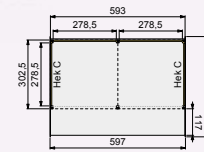

Voorbeeldsamenstelling:

per stuk

1x Capschuur DHZ 600x300 cm, onbehandeld	711102	1.329,-
2x Achterwand enkelzijdig Zweeds rabat 278,5 cm, zwart geïmpregneerd	46946	265,-
2x Douglas hekwerk C, onbehandeld	51575	175,-

Prijsindicatie: **2.209,-**

De gekleurde artikelnummers worden op aanvraag geïmpregneerd, houd rekening met langere levertijd.

DHZ capschuur wanden

Wanden bestaan uit:

Frame: Douglas regelwerk 4,5x7 cm, lengte 250 of 400 cm.
Wandplanken: Zweeds rabat 1,2/2,7x19,5 cm, lengte 400 of 500 cm.
Bestedingsmaterialen + handleiding.
U dient zelf de materialen op maat te zagen.

Achterwanden

	Onbehandeld	Groen geïmpregneerd	Zwart geïmpregneerd
Wand enkelzijdig Zweeds rabat 246,5 cm t.b.v. DHZ Capschuur	40945 205,-	44945 235,-	46945 255,-
Wand dubbelzijdig Zweeds rabat 246,5 cm t.b.v. DHZ Capschuur	40950 319,-	44950 359,-	46950 409,-
Wand enkelzijdig Zweeds rabat 278,5 cm t.b.v. DHZ Capschuur	40946 219,-	44946 245,-	46946 265,-
Wand dubbelzijdig Zweeds rabat 278,5 cm t.b.v. DHZ Capschuur	40951 359,-	44951 395,-	46951 419,-

Zijwanden

	Onbehandeld	Groen geïmpregneerd	Zwart geïmpregneerd
Wand enkelzijdig Zweeds rabat 278,5 cm t.b.v. DHZ Capschuur	40946 219,-	44946 245,-	46946 265,-
Wand dubbelzijdig Zweeds rabat 278,5 cm t.b.v. DHZ Capschuur	40951 359,-	44951 395,-	46951 419,-