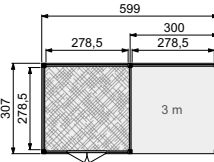

Brisbane Excellent met dubbele deuren

Hillhout

Met luifel 2 m

Met luifel 3 m

Met luifel 4 m

Met luifel 5 m

Funderingsmaat en buitenmaat dak (bxh)	307x307 cm	499x307 cm	599x307 cm	692x307 cm	792x307 cm					
Onbehandeld	19965	2.795,-	19970	3.895,-	19975	4.095,-	19980	4.495,-	19985	5.495,-
Groen geïmpregneerd	29965	3.149,-	29970	4.395,-	29975	4.595,-	29980	4.995,-	29985	5.995,-
Kleurloos geïmpregneerd	39965	3.149,-	39970	4.395,-	39975	4.595,-	39980	4.995,-	39985	5.995,-

In kleurcombinatie

Basis, deur, raam	Wand										
Wit	Wit	368115	4.099,-	368269	4.995,-	368412	5.595,-	368566	5.995,-	368719	6.995,-
Wit	Lichtgrijs	368061	3.995,-	368214	4.895,-	368368	5.495,-	368511	5.895,-	368665	6.895,-
Wit	Antraciet	368016	3.995,-	368160	4.895,-	368313	5.495,-	368467	5.895,-	368610	6.895,-
Lichtgrijs	Wit	378114	3.995,-	378268	4.895,-	378411	5.495,-	378565	5.895,-	378718	6.895,-
Lichtgrijs	Lichtgrijs	378060	3.995,-	378213	4.895,-	378367	5.595,-	378510	5.895,-	378664	6.895,-
Lichtgrijs	Antraciet	378015	3.995,-	378169	4.895,-	378312	5.495,-	378466	5.895,-	378619	6.895,-
Antraciet	Wit	388113	3.995,-	388267	4.895,-	388410	5.495,-	388564	5.895,-	388717	6.895,-
Antraciet	Lichtgrijs	388069	3.995,-	388212	4.895,-	388366	5.495,-	388519	5.895,-	388663	6.895,-
Antraciet	Antraciet	388014	3.995,-	388168	4.895,-	388311	5.495,-	388465	5.895,-	388618	6.895,-

Extra's

Vloer onbehandeld	18436	265,-	18436	265,-	18436	265,-	18436	265,-	18436	265,-
Vloer groen geïmpregneerd	88436	305,-	88436	305,-	88436	305,-	88436	305,-	88436	305,-

Portland Excellent met enkele deur

Hillhout

Met luifel 2 m

Met luifel 3 m

Met luifel 4 m

Met luifel 5 m