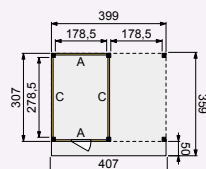

Voorbeeldsamenstelling

		per stuk
1x Buitenverblijf 400x310 cm, onbehandeld	83005	2.479,-
1x Wand A enkelzijdig Zweeds rabat, lichtgrijs gespoten	740959	329,-
1x Wand A enkelzijdig Zweeds rabat t.b.v. enkele deur, lichtgrijs gespoten	741208	349,-
1x Douglas 8-ruits enkele deur, onbehandeld	40801	375,-
2x Wand C enkelzijdig Zweeds rabat, lichtgrijs gespoten	741055	429,-

Prijsindicatie: **4.390,-**