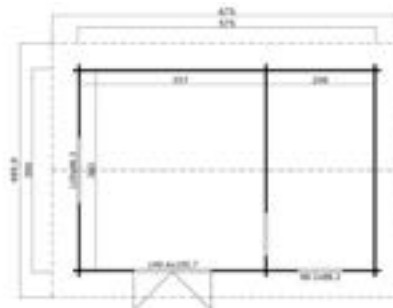

Extra's

Fundamentbalk grenen, groen geïmpregneerd 4,5x9x300 cm	18490	10,95
Fundamentbalk hardhout 4x8,5x300 cm	14076	32,50
Fundamentbalk composiet 4x7,5x300 cm	14087	21,50
Dakgootset 2 m, basisset	25290	75,00
Dakgootset 2 m, uitbreidingsset	25291	49,50
Ventilatioerooster, per 2	19780	9,95
Dakleer op rol, 10 m (1x10 m)	18346	29,95
Dakleer op rol, 15 m (1x15 m)	18396	44,95

Benodigd dakleer of shingles 4x 15 m (18396), of 14x pak shingles (zie pagina 215)
Benodigde dakgotensets 2x basisset (25290) + 5x uitbreidingsset (25291)