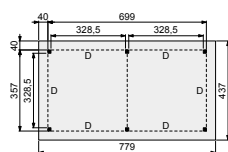

Voorbeeldsamenstelling:

per stuk

1x Buitenverblijf Prestige 700x360 cm, onbehandeld	83955	5.149,-
5x Wand D dubbelzijdig Zweeds rabat, zwart geïmpregneerd	87230	539,-

Prijsindicatie: **7.844,-**