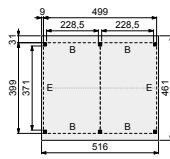

Douglasvision zadeldak Modulair 500x400 cm

Funderingsmaten (bxh): 499x399 cm		
Buitenmaat dak (bxh): 515x461 cm		
Onbehandeld	40635	3.599,-
Kleurloos geïmpregneerd	49635	3.939,-
Groen geïmpregneerd	44635	3.939,-
Bruin gespoten	794167	4.699,-
Wit gespoten	734163	4.929,-
Lichtgrijs gespoten	744162	4.699,-
Antraciet gespoten	764160	4.699,-
Dakpanplatenpakket zwart (29 m²)	15406	799,-