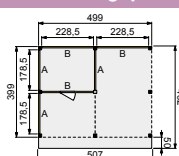

Funderingsplan