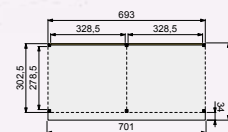

per stuk

1x Buitenverblijf DHZ 700x300 cm, groen geïmpregneerd	85745	1.829,-
2x Wand dubbelzijdig Zweeds rabat 328,5 cm, groen geïmpregneerd	44941	459,-

Prijsindicatie: **2.747,-**