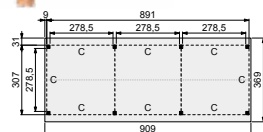

Douglasvision zadeldak Modulair 900x310 cm

Funderingsmaten (bxd): 892x307 cm		
Buitenmaat dak (bxd): 909x369 cm		
Onbehandeld	40660	4.599,-
Kleurloos geïmpregneerd	49660	4.999,-
Groen geïmpregneerd	44660	4.999,-
Bruin gespoten	794068	5.919,-
Wit gespoten	734064	6.199,-
Lichtgrijs gespoten	744063	5.919,-
Antraciet gespoten	764061	5.919,-
Dakpanplatenpakket zwart (41 m²)	15404	1.079,-