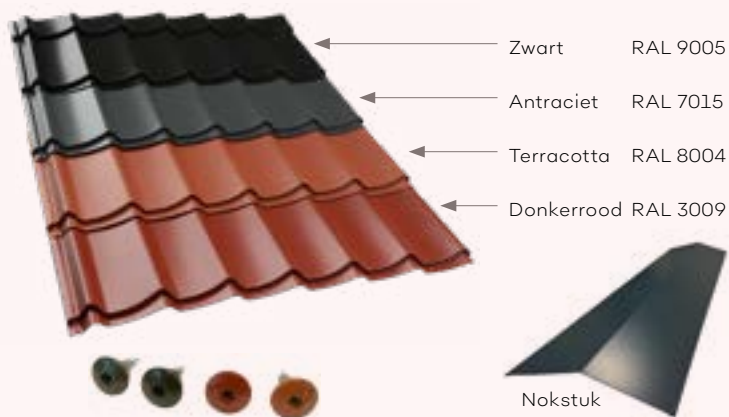

Dakpanplaten

- Zwart RAL 9005
- Antraciet RAL 7015
- Terracotta RAL 8004
- Donkerrood RAL 3009

Dakpanplaten

De dakpanplaten zijn uitgevoerd met coating (garantie van 10 jaar) en worden geleverd inclusief gecoate schroeven, nokstukken en een duidelijke handleiding. De platen zijn hierdoor snel te leggen, onderhoudsvrij en hebben een lange levensduur.

Dakpanplaten zijn beschikbaar in de kleuren zwart, antraciet, terracotta en donkerrood.

De platen worden in de lengte op maat aangeleverd. De breedte dient in het werk pas gemaakt te worden. De afmetingen van de dakpanplaten zijn speciaal afgestemd op onze kapschuren en zadeldaken.

Indien gewenst kunnen wij voor u het benodigde aantal dakpanplaten berekenen en leveren voor bijvoorbeeld een maatwerk overkapping, tuinhuis, kapschuur of blokhuut. Vraag uw dealer naar meer informatie en prijzen.

NIEUW		Dakpanplatenpakket t.b.v. zadeldak Excellent		Zwart	Antraciet	Terracotta	Donkerrood
Breedtemaat A	(15 m²)	15460	249,-	15560	249,-	15660	249,-
Breedtemaat B	(22 m²)	15461	299,-	15561	299,-	15661	299,-
Breedtemaat C	(22 m²)	15462	309,-	15562	309,-	15662	309,-
Breedtemaat D	(26 m²)	15463	389,-	15563	389,-	15663	389,-
Breedtemaat E	(26 m²)	15464	389,-	15564	389,-	15664	389,-

NIEUW		Dakpanplatenpakket t.b.v. kapschuur Excellent		Zwart	Antraciet	Terracotta	Donkerrood
Breedtemaat A	(16 m²)	15465	399,-	15565	399,-	15665	399,-
Breedtemaat B	(23 m²)	15466	519,-	15566	519,-	15666	519,-
Breedtemaat C	(23 m²)	15467	529,-	15567	529,-	15667	529,-
Breedtemaat D	(30 m²)	15468	669,-	15568	669,-	15668	669,-
Breedtemaat E	(30 m²)	15469	669,-	15569	669,-	15669	669,-