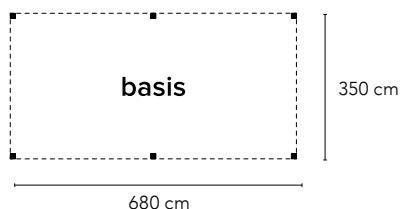

Max. 6 wandelementen + 4 extra staanders