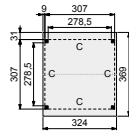

Voorbeeldsamenstelling

per stuk

1x Zadeldak Modulair 310x310 cm, onbehandeld	40615	2.389,-
3x Wand C enkelzijdig Zweeds rabat, onbehandeld	83140	299,-
1x Wand C enkelzijdig Zweeds rabat t.b.v. dubbele deur, onbehandeld	83187	309,-
1x Dubbele deur met zwart beslag, onbehandeld	40787	635,-

Prijsindicatie: **4.230,-**