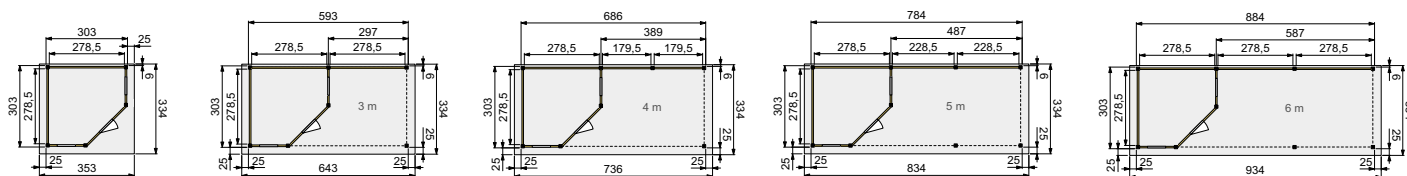

- Scandinavisch vuren
- 12x12 staanders, duplo verlijmd
- Zware gordingen, ringbalken en schoren
- Geleverd met EPDM-rubberfolie
- Houten daktrimmen
- Geleverd met glasdeur en twee drielogs vaste ramen
- Glasdeur is zonder dorpel, voor gemakkelijke instap
- Luifel kan zowel links als rechts worden geplaatst

- Buitenmaat is inclusief overstek
- Overstek voorzijde: 25 cm
- Overstek zijanten: 25 cm
- Geen overstek aan achterzijde
- Het plaatsen van zijwanden is mogelijk, zie pagina 163
- Geleverd met verticale dakdoorvoer, voor hemelwaterafvoersets zie pagina 236
- Maatwerk is mogelijk!