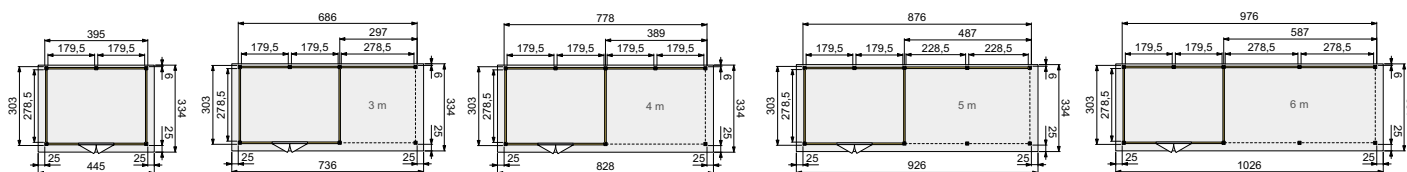

- Scandinavisch vuren
- 12x12 staanders, duplo verlijmd
- Zware gordingen, ringbalken en schoren
- Geleverd met EPDM-rubberfolie
- Houten daktrimmen
- Geleverd met dubbele glasdeur
- Glasdeur is zonder dorpel, voor gemakkelijke instap
- Luifel kan zowel links als rechts worden geplaatst

- Buitenmaat is inclusief overstek
- Overstek voorzijde: 25 cm
- Overstek zijanten: 25 cm
- Geen overstek aan achterzijde
- Het plaatsen van zijwanden is mogelijk, zie pagina 163
- Geleverd met verticale dakdoorvoer, voor hemelwaterafvoersets zie pagina 236
- Maatwerk is mogelijk!