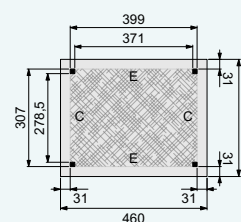

Kies de afmeting die u past

Om de basis van de tuinkamer aan te vullen en naar wens in te delen heeft u wanden, hekken, deuren en ramen nodig, zie pagina 28-29, 34-37 en 224-233. Voor accessoires zoals poeren, daktrimmen, HWA, e.d. zie pagina 236-239.

Hillhout

Tuinkamer Excellent 300	Breedtemaat A	Breedtemaat B	Breedtemaat C	Breedtemaat D	Breedtemaat E
Onbehandeld	678009 1.899,-	678054 2.099,-	678108 2.299,-	678153 2.499,-	678207 2.699,-
Wit gespoten	731070 2.399,-	731124 2.649,-	731179 2.899,-	731223 3.149,-	731278 3.399,-
Lichtgrijs gespoten	741079 2.299,-	741123 2.549,-	741178 2.799,-	741222 3.049,-	741277 3.299,-
Antraciet gespoten	761077 2.299,-	761121 2.549,-	761176 2.799,-	761220 3.049,-	761275 3.299,-