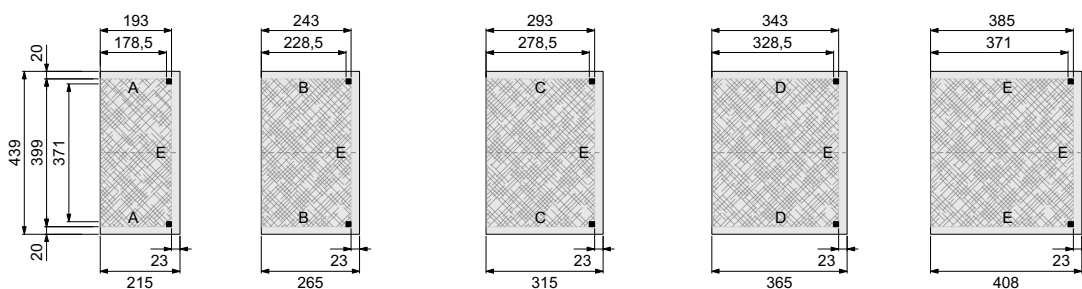

R Rechterdeel (essentieel)

Het rechterdeel maakt het Hillhout Zadeldak Modulair Excellent compleet, dit deel moet altijd worden gecombineerd met een linkerdeel. Eventueel kan het verblijf nog verder worden vergroot door gebruik te maken van een tussenstuk.

	Breedtemaat A		Breedtemaat B		Breedtemaat C		Breedtemaat D		Breedtemaat E	
Onbehandeld	678429	1.599,-	678474	1.799,-	678528	1.999,-	678573	2.199,-	678627	2.399,-
Groen geïmpregneerd	688428	1.799,-	688473	1.999,-	688527	2.199,-	688572	2.449,-	688626	2.649,-
Wit gespoten	735474	2.049,-	735528	2.299,-	735573	2.549,-	735627	2.799,-	735672	3.049,-
Lichtgrijs gespoten	745473	1.949,-	745527	2.199,-	745572	2.449,-	745626	2.699,-	745671	2.949,-
Antraciet gespoten	765471	1.949,-	765525	2.199,-	765570	2.449,-	765624	2.699,-	765679	2.949,-