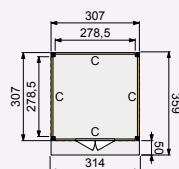

Voorbeeldsamenstelling

		per stuk
1x Buitenverblijf 310x310 cm, onbehandeld	83000	2.129,-
3x Wand C blokhutprofiel, onbehandeld	83085	279,-
1x Wand C blokhutprofiel t.b.v. dubbele deur, onbehandeld	83121	239,-
1x Douglas dubbele deur dicht, onbehandeld	40009	585,-

Prijsindicatie: **3.790,-**