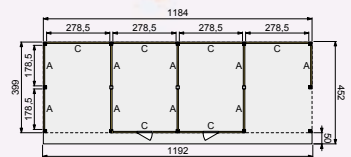

4

Voorbeeldsamenstelling:

per stuk

1x Buitenverblijf basis 600x400 cm, onbehandeld	83055	3.279,-
2x Buitenverblijf uitbreidingsmodule 300x400 cm, onbehandeld	83060	1.419,-
9x Wand A blokhutprofiel, onbehandeld	83075	219,-
4x Wand C blokhutprofiel, onbehandeld	83085	279,-
2x Wand C blokhutprofiel t.b.v. enkele deur, onbehandeld	83106	259,-
1x Douglas enkele deur dicht, linksdraaiend, onbehandeld	40008	359,-
1x Douglas enkele deur dicht, rechtsdraaiend, onbehandeld	40008-R	359,-
3x Extra staander, onbehandeld	83240	79,95

Prijsindicatie: **10.679,85**

Douglasvislon overkappingen

Buitenverblijven | Modulair

Voor alle informatie over de wanden zie pagina 82 t/m 85. Voor alle informatie over deuren, ramen & accessoires zie pagina 222 t/m 240. Voor hemelwaterafvoersets zie pagina 236.