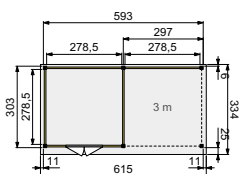

Zweeds Topvision Poolvos

Zadeldak met dubbele deur

Funderingsmaat (bxd)
Buitenmaat dak (bxd)

Met luifel 3 m

593x303 cm
615x334 cm

Met luifel 4 m

686x303 cm
708x334 cm

Met luifel 5 m

784x303 cm
806x334 cm

Met luifel 6 m

884x303 cm
906x334 cm

	19918	3.679,-	29928	4.669,-	19928	4.229,-	29938	4.969,-	19948	4.799,-
Onbehandeld	19918	3.679,-	29928	4.669,-	19928	4.229,-	29938	4.969,-	19948	4.799,-
Groen geïmpregneerd	379326	5.859,-	379524	6.579,-	369570	6.579,-	369778	6.989,-	369976	7.259,-
Kleurloos geïmpregneerd	718927	4.079,-	718972	4.669,-	719078	4.969,-	719122	5.299,-	719122	5.299,-

In kleurcombinatie

Basis en deur

Wand										
Wit	Wit	369273	6.259,-	369471	6.979,-	369679	7.489,-	369877	7.759,-	
Wit	Lichtgrijs	369327	5.859,-	369525	6.579,-	369723	6.989,-	369921	7.259,-	
Wit	Antraciet	369372	5.859,-	369570	6.579,-	369778	6.989,-	369976	7.259,-	
Wit	Groen geïmpregneerd	369426	5.059,-	369624	5.679,-	369822	5.989,-	360034	6.159,-	
Lichtgrijs	Wit	379272	5.859,-	379470	6.579,-	379678	6.989,-	379876	7.259,-	
Lichtgrijs	Lichtgrijs	379326	5.859,-	379524	6.579,-	379722	6.989,-	379920	7.259,-	
Lichtgrijs	Antraciet	379371	5.859,-	379579	6.579,-	379777	6.989,-	379975	7.259,-	
Antraciet	Wit	389271	5.859,-	389479	6.579,-	389677	6.989,-	389875	7.259,-	
Antraciet	Lichtgrijs	389325	5.859,-	389523	6.579,-	389721	6.989,-	389929	7.259,-	
Antraciet	Antraciet	389370	5.859,-	389578	6.579,-	389776	6.989,-	389974	7.259,-	

(Topgevels worden geleverd in de kleur van de wand)

Extra's

Vloer onbehandeld	18435	195,-	18435	195,-	18435	195,-	18435	195,-
Vloer groen geïmpregneerd	88435	235,-	88435	235,-	88435	235,-	88435	235,-
Dakpanplatenpakket zwart	15438	779,-	15439	849,-	15440	989,-	15441	1.079,-