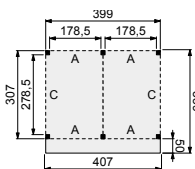

Douglasvision buitenverblijf Modulair 400x310 cm

Funderingsmaten (bxh): 399x307 cm		
Buitenmaat dak (bxh): 407x359 cm		
Onbehandeld	83005	2.479,-
Kleurloos geïmpregneerd	84005	2.699,-
Groen geïmpregneerd	85005	2.699,-
Bruin gespoten	797656	3.049,-
Wit gespoten	737652	3.199,-
Lichtgrijs gespoten	747651	3.049,-
Antraciet gespoten	767659	3.049,-