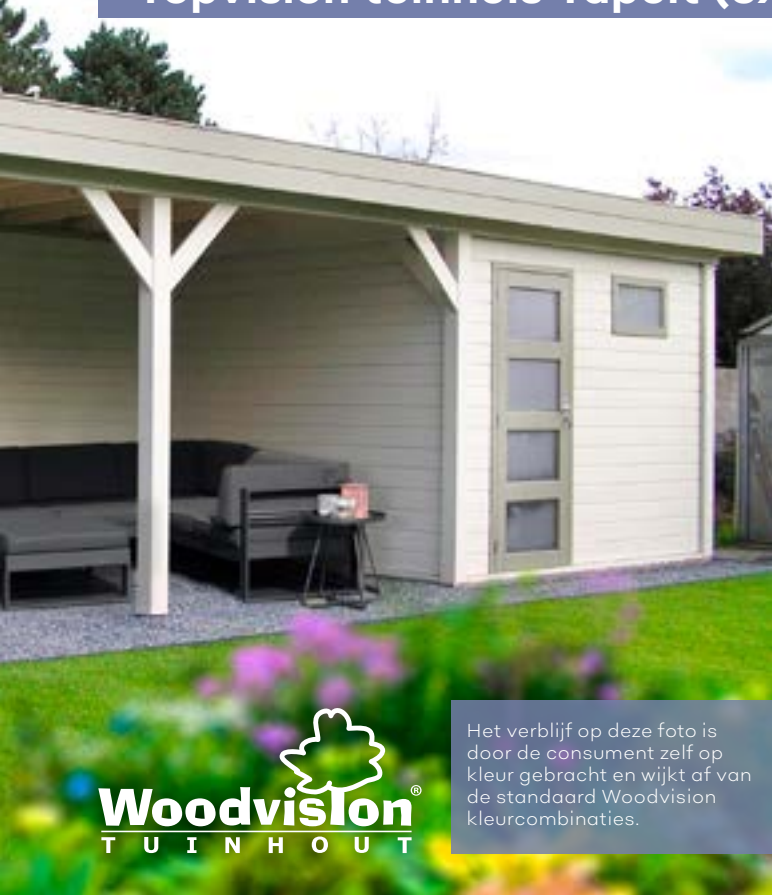

Topvision tuinhuis Tapuit (3x3 m)

HOUTDikte
28mm