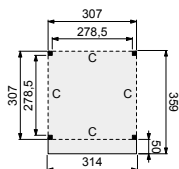

Douglasvision buitenverblijf Modulair 310x310 cm

Funderingsmaten (bxh): 307x307 cm		
Buitenmaat dak (bxh): 314x359 cm		
Onbehandeld	83000	2.129,-
Kleurloos geïmpregneerd	84000	2.375,-
Groen geïmpregneerd	85000	2.375,-
Bruin gespoten	797601	2.589,-
Wit gespoten	737607	2.709,-
Lichtgrijs gespoten	747606	2.589,-
Antraciet gespoten	767604	2.589,-