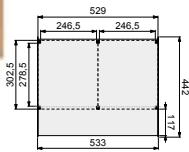

Douglasvision DHZ capschuur 530x300 cm

Funderingsmaten (bxd): 529x302,5 cm
Buitenmaat dak (bxd): 534x450 cm
Onbehandeld
Groen geïmpregneerd
Dakpanplatenpakket zwart (27 m²)

711058 **1.279,-**
85710 **1.439,-**
15418 **729,-**