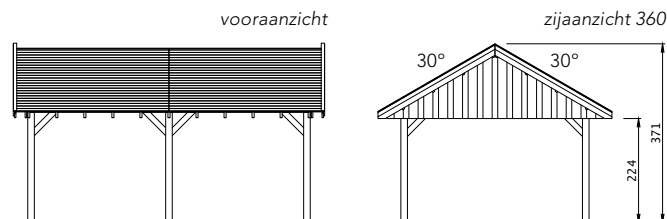

- Doorloophoogte 371 cm
- Hoogte ca. 224 cm