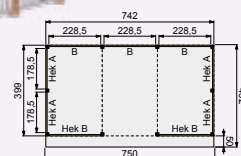

Voorbeeldsamenstelling:

per stuk

1x Buitenverblijf basis 500x400 cm, onbehandeld	83045	3.109,-
1x Buitenverblijf uitbreidingsmodule 250x400 cm, onbehandeld	83050	1.269,-
3x Wand B blokhutprofiel, lichtgrijs gespoten	742953	359,-
4x Douglas hekwerk met kruis A, lichtgrijs gespoten	743608	169,-
2x Douglas hekwerk met kruis B, lichtgrijs gespoten	743653	199,-

Prijsindicatie: **6.529,-**