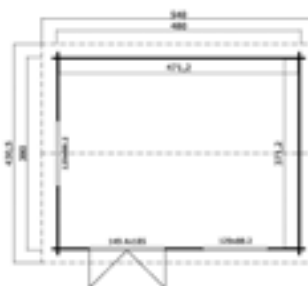

Blokhutten

Stapel blokhutten