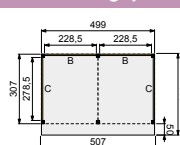

Funderingsplan