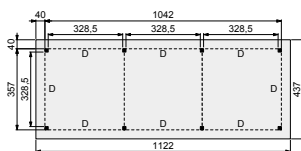

Douglasvision buitenverblijf Prestige

1050x360 & 1050x500

Voeg een douglas
shutterscherm toe als
decoratief element.

Douglasvision buitenverblijf Prestige 1050x360 cm

Funderingsmaten (bxh): 1042x357 cm
Buitenmaat dak (bxh): 1122x437 cm