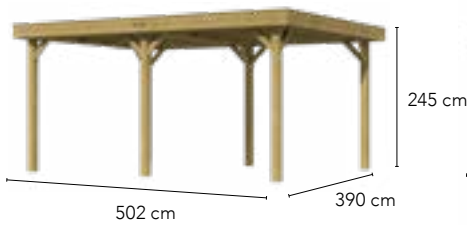

Hillhout

Living Modulair Excellent 300

Onbehandeld	710006	1.275,-
Groen geïmpregneerd	720906	1.375,-
Wit gespoten	730004	1.669,-
Lichtgrijs gespoten	740003	1.595,-
Antraciet gespoten	760001	1.595,-
Bruin gespoten	780023	1.595,-

Max. 3 wandelementen + 2 extra staanders

Max. 2 wandelementen + 1 extra staander

101 cm (= breedte wandelement)

Hillhout

Living Modulair Excellent 400

Onbehandeld	710051	1.465,-
Groen geïmpregneerd	721425	1.599,-
Wit gespoten	730059	1.939,-
Lichtgrijs gespoten	740058	1.849,-
Antraciet gespoten	760056	1.849,-
Bruin gespoten	780054	1.849,-

Max. 3 wandelementen + 2 extra staanders

Max. 3 wandelementen + 2 extra staanders

101 cm (= breedte wandelement)

Hillhout

Living Modulair hoekmodel Excellent

Onbehandeld	710105	1.495,-
Groen geïmpregneerd	721156	1.649,-
Wit gespoten	730103	1.969,-
Lichtgrijs gespoten	740102	1.879,-
Antraciet gespoten	760100	1.879,-
Bruin gespoten	780108	1.879,-

Max. 3 wandelementen + 2 extra staanders

Max. 3 wandelementen + 2 extra staanders

Max. 1 wandelement

Hillhout

Living Modulair Excellent 500

Onbehandeld	710150	1.949,-
Groen geïmpregneerd	721476	2.149,-
Wit gespoten	730158	2.599,-
Lichtgrijs gespoten	740157	2.485,-
Antraciet gespoten	760155	2.485,-
Bruin gespoten	780153	2.485,-

Max. 4 wandelementen + 2 extra staanders

Max. 3 wandelementen + 2 extra staanders

101 cm (= breedte wandelement)

Hillhout

Living Modulair Excellent 700

Onbehandeld	710204	2.399,-
Groen geïmpregneerd	721484	2.675,-
Wit gespoten	730202	3.249,-
Lichtgrijs gespoten	740201	3.099,-
Antraciet gespoten	760209	3.099,-
Bruin gespoten	780207	3.099,-

Max. 6 wandelementen + 4 extra staanders

Max. 3 wandelementen + 2 extra staanders

101 cm (= breedte wandelement)