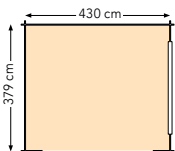

PAVILJOENS en

HOUIDIKTE
40

(bovengenoemde maten zijn buitenkant dak maten.)

Paviljoen met lessenaarsdak

Deze overkapping is verkrijgbaar in 2 afmetingen. Wanden 40 mm dik.

- Hoogte aan voorzijde is 256 cm. Hoogte aan achterzijde is 203 cm.
- Dakbedekking: standaard groene shingles.
- De opening is zowel aan de linker- als aan de rechterzijde toe te passen.

Paviljoen met lessenaarsdak Kolgans

372x322 cm	Onbehandeld	51470	1.799,-
372x322 cm	Groen geïmpregneerd	52470	2.119,-
472x322 cm	Onbehandeld	51475	2.079,-
472x322 cm	Groen geïmpregneerd	52475	2.389,-

(bovengenoemde maten zijn funderingsmaten.)

Het paviljoen met lessenaarsdak Kolgans wordt standaard geleverd met groene dakshingles. Rode, zwarte of grijze shingles i.p.v. groene shingles zijn op aanvraag, zonder meerprijs, leverbaar. Vanwege het geringe afschot van het dak adviseren wij u een onderlaag te gebruiken onder de shingles, deze wordt niet meegeleverd. Voor meer informatie over impregneren zie pagina 250.