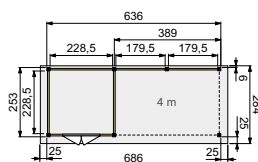

Kolibri

Funderingsmaat (bxh)
Buitenmaat dak (bxh)

253x253 cm
303x284 cm

Met luifel 3 m

543x253 cm
593x284 cm

Met luifel 4 m

636x253 cm
686x284 cm

Met luifel 5 m

734x253 cm
784x284 cm

Met luifel 6 m

834x253 cm
884x284 cm

Onbehandeld	18153	2.099,-	19708	2.899,-	19713	3.239,-	19714	3.479,-	19715	3.799,-
Groen geïmpregneerd	88153	2.299,-	88708	3.099,-	88713	3.599,-	88714	3.879,-	88715	4.199,-
Kleurloos geïmpregneerd	715773	2.299,-	715827	3.099,-	715872	3.599,-	715926	3.879,-	715971	4.199,-

In kleurcombinatie

Basis en deur

Wand											
Wit	Wit	361024	3.219,-	361178	4.519,-	361321	5.099,-	361475	5.499,-	361628	5.999,-
Wit	Lichtgrijs	361079	2.919,-	361222	4.119,-	361376	4.649,-	361529	4.999,-	361673	5.449,-
Wit	Antraciet	361123	2.919,-	361277	4.119,-	361420	4.649,-	361574	4.999,-	361727	5.449,-
Lichtgrijs	Wit	371023	2.919,-	371177	4.119,-	371320	4.649,-	371474	4.999,-	371627	5.449,-
Lichtgrijs	Lichtgrijs	371078	2.919,-	371221	4.119,-	371375	4.649,-	371528	4.999,-	371672	5.449,-
Lichtgrijs	Antraciet	371122	2.919,-	371276	4.119,-	371429	4.649,-	371573	4.999,-	371726	5.449,-
Antraciet	Wit	381022	2.919,-	381176	4.119,-	381329	4.649,-	381473	4.999,-	381626	5.449,-
Antraciet	Lichtgrijs	381077	2.919,-	381220	4.119,-	381374	4.649,-	381527	4.999,-	381671	5.449,-
Antraciet	Antraciet	381121	2.919,-	381275	4.119,-	381428	4.649,-	381572	4.999,-	381725	5.449,-

Extra's

Vloer onbehandeld	18438	185,-	18438	185,-	18438	185,-	18438	185,-	18438	185,-
Vloer groen geïmpregneerd	88438	225,-	88438	225,-	88438	225,-	88438	225,-	88438	225,-
Aluminium daktrim	40091	92,50	40098	129,-	40098	129,-	40099	165,-	40099	165,-