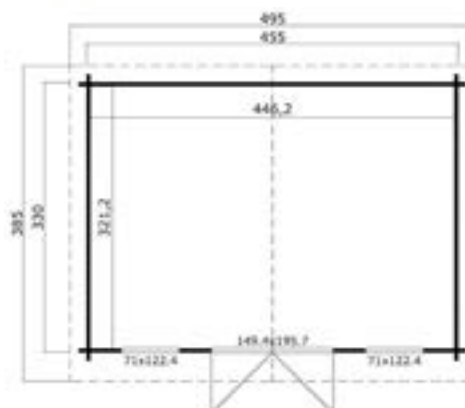

Blokhut Padstow

De stapelblokhut Padstow is een robuust uitgevoerde blokhut met lessenaarsdak en dubbele 8-ruits glasdeur. Daarnaast zijn er twee ramen naast de deur geplaatst voor extra licht. Geschikt voor veel verschillende toepassingen.

Algemene gegevens

Nokhoogte	234 cm
Wandhoogte	211 cm
Houtdikte	44 mm
Houtsoort	Scandinavisch vuren
Deuren	1x dubbele 8-ruits glasdeur (149,4x195,7 cm, deurdikte 28 mm)
Ramen	2x enkel 6-ruits draai-kiep raam (71x122,4 cm)
Glas	Dubbelglas (3/6/3)
Incl. vloer (onbehandeld)	
Incl. bevestigingsmateriaal	
Excl. dakbedekking	

Technische gegevens

Funderingsmaat (bxh)	455x330 cm
Buitenmaat dak (bxh)	495x385 cm
Pakketmaat (bxhxh)	470x118x86 cm
Gewicht	1065 kg

Blokhut Padstow

Onbehandeld	19535	3.645,-
Wit gespoten	730189	5.275,-
Lichtgrijs gespoten	740188	4.910,-
Antraciet gespoten	760186	4.910,-

(Bij een gespoten blokhut zijn ramen, deuren, gordingen, boeidelnen en dakhout altijd wit.)

Extra's

Fundamentbalk grenen, groen geïmpregneerd 4,5x9x300 cm	18490	10,95
Fundamentbalk hardhout 4x8,5x300 cm	14076	32,50
Fundamentbalk composiet 4x7,5x300 cm	14087	21,50
Dakgootset 2 m, basisset	25290	75,00
Dakgootset 2 m, uitbreidingsset	25291	49,50
Ventilatierooster, per 2	19780	9,95
Dakleer op rol, 10 m (1x10 m)	18346	29,95
Dakleer op rol, 15 m (1x15 m)	18396	44,95

Benodigd dakleer of shingles 2x 15 m (18396), of 8x pak shingles (zie pagina 215)
Benodigde dakgotensets 1x basisset (25290) + 2x uitbreidingsset (25291)