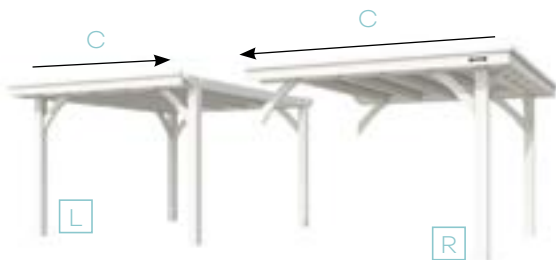

Voorbeeld 1

Ontwerp zelf

1 Kies een kleur, en kies vervolgens een linkerdeel, een rechterdeel en eventueel een tussenstuk