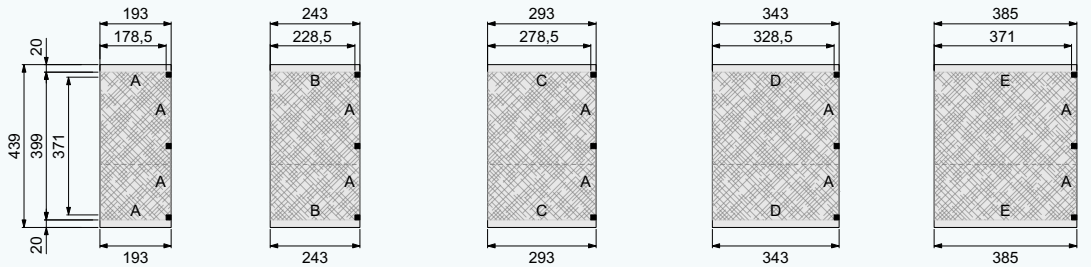

T Tussenstuk (optioneel)

Optioneel kan de Hillhout Kapschuur Modulair Excellent worden uitgebreid door middel van een tussenstuk.

	Breedtemaat A		Breedtemaat B		Breedtemaat C		Breedtemaat D		Breedtemaat E	
Onbehandeld	679228	1.749,-	679273	1.949,-	679327	2.149,-	679372	2.349,-	679426	2.549,-
Groen geïmpregneerd	689227	1.949,-	689272	2.149,-	689326	2.349,-	689371	2.599,-	689425	2.799,-
Wit gespoten	736273	2.249,-	736327	2.499,-	736372	2.749,-	736426	2.999,-	736471	3.249,-
Lichtgrijs gespoten	746272	2.149,-	746326	2.399,-	746371	2.649,-	746425	2.899,-	746470	3.149,-
Antraciet gespoten	766270	2.149,-	766324	2.399,-	766379	2.649,-	766423	2.899,-	766478	3.149,-