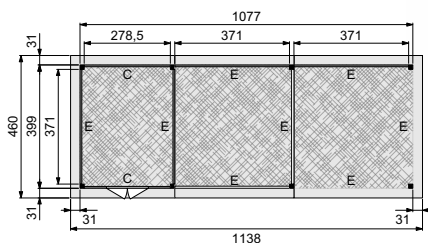

3 Vul de tuinkamer in naar eigen wens

Zie voor wanden, hekken, deuren en ramen pagina 28-29, 34-37 en 224-233.