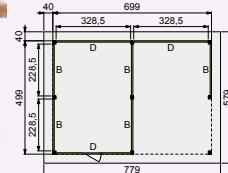

Voorbeeldsamenstelling:

per stuk

1x Buitenverblijf Prestige 700x500 cm, onbehandeld	83525	6.100,-
4x Wand B enkelzijdig Zweeds rabat, wit gespoten	731001	399,-
1x Wand B dubbelzijdig Zweeds rabat, wit gespoten	731704	659,-
1x Wand D enkelzijdig Zweeds rabat, wit gespoten	731100	489,-
1x Wand D enkelzijdig Zweeds rabat t.b.v. enkele deur, wit gespoten	731353	509,-
1x Douglas 4-ruits enkele deur, wit gespoten	737768	435,-
1x Wand D dubbelzijdig Zweeds rabat, wit gespoten	731803	729,-
1x Extra staander, onbehandeld	83240	79,95
6x Trasraam B type grijs stucwerk	83640	185,-
1x Trasraam C type grijs stucwerk	83645	219,-
3x Trasraam D type grijs stucwerk	83650	265,-

Prijsindicatie: **12.720,95**