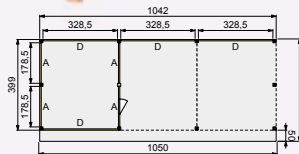

Voorbeeldsamenstelling:

per stuk

1x Buitenverblijf basis 700x400 cm, onbehandeld	83065	3.699,-
1x Buitenverblijf uitbreidingsmodule 350x400 cm, onbehandeld	83070	1.659,-
3x Wand A blokhutprofiel, onbehandeld	83075	219,-
1x Wand A blokhutprofiel t.b.v. enkele deur, onbehandeld	83096	199,-
1x Douglas 8-ruits enkele deur, onbehandeld	40801	375,-
4x Wand D blokhutprofiel, onbehandeld	83090	329,-
1x Extra staander, onbehandeld	83240	79,95
1x Douglas 9-ruits uitzetraam	40815	209,-

Prijsindicatie: **8.193,95**