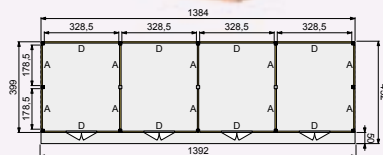

Voorbeeldsamenstelling:

per stuk

1x Buitenverblijf basis 700x400 cm, onbehandeld	83065	3.699,-
2x Buitenverblijf uitbreidingsmodule 350x400 cm, onbehandeld	83070	1.659,-
4x Wand A enkelzijdig Zweeds rabat, onbehandeld	83130	219,-
6x Wand A blokhutprofiel, onbehandeld	83075	219,-
4x Wand D enkelzijdig Zweeds rabat, onbehandeld	83145	329,-
4x Wand D enkelzijdig Zweeds rabat t.b.v. dubbele deur, onbehandeld	83192	339,-
4x Douglas dubbele deur dicht, onbehandeld	40009	585,-
3x Extra staander, onbehandeld	83240	79,95,-

Prijsindicatie: **14.458,85**