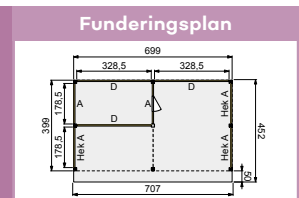

Buitenverblijf Modulair 600x400 cm

- Doorloophoogte 224 cm
- Hoogte ca. 269 cm

Elk Douglasvision buitenverblijf kan naar eigen wens worden samengesteld. Daarvoor is het noodzakelijk om bij opdracht een funderingsplan met de gewenste maatvoering en wandindeling bij te voegen.