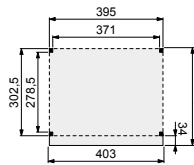

Alle onderdelen zijn exclusief voorbereiding.

vooraanzicht

zij aanzicht

DHZ
Buitenverblijf
400x300 cm

DHZ
Buitenverblijf
530x300 cm
600x300 cm
700x300 cm

- Doorloophoogte 235 cm
- Hoogte ca. 272 cm

Douglasvision DHZ buitenverblijf 400x300 cm