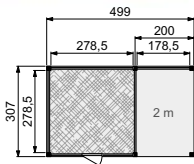

Extra's

Vloer onbehandeld	18436	265,-	18436	265,-	18436	265,-	18436	265,-	18436	265,-
Vloer groen geïmpregneerd	88436	305,-	88436	305,-	88436	305,-	88436	305,-	88436	305,-