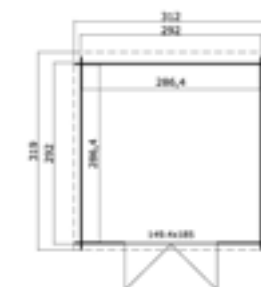

Blokhut Miami