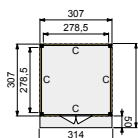

Funderingsplan