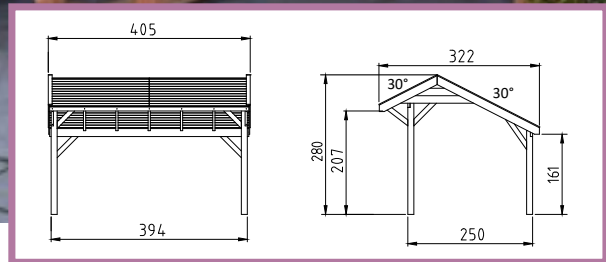

Douglasvision kapschuren Comfort

Het basispakket bestaat uit:

- Staanders geschaafd 12x12 cm
- Zweeds rabat planken voor de kopse spanten
- Ringbalken 4,5x16 cm
- Schoren 4,5x9,5 cm
- Dakbeschot 1,6x11,6 cm met een vellingkant
- Boeidelen 1,8x16 cm
- Afdekljsten 1,8x8 cm
- Bevestigingsmateriaal en opbouwhandleiding
- Excl. dakbedekking (6 pakken shingles benodigd)

Funderingsmaat (bxh) 394x250 cm
Buitenmaat dak (bxh) 405x322 cm
Hoogte 280 cm

Wanden bestaan uit:

Frame: Douglas regelwerk 4,5x7 cm, lengte 250 of 400 cm.
Wandplanken: Zweeds rabat 1,2/2,7x19,5 cm, lengte 400 of 500 cm.
Bevestigingsmaterialen + handleiding.
U dient zelf de materialen op maat te zagen.

Bij de kapschuur Comfort wordt geen dakbedekking geleverd, zo kunt u zelf bepalen of het dak wordt voorzien met metalen dakpanplaten (Let op! U heeft hier andere afdekljsten voor nodig) of bijvoorbeeld shingles. Zie pagina 234-236.

Dakpanplatenpakket zwart (16 m²) 15417 529,-

Kapschuur Comfort 400x250 cm

Onbehandeld	40540	1.399,-
Groen geïmpregneerd	44540	1.599,-

De Douglasvision kapschuur Comfort wordt als kant-en-klaar bouw pakket geleverd.

Wanden

	Onbehandeld	Groen geïmpregneerd	Zwart geïmpregneerd
Achterwand van enkelzijdig Zweeds rabat	51545 239,-	52545 259,-	53545 279,-
Achterwand van dubbelzijdig Zweeds rabat	51580 369,-	52580 399,-	53580 439,-
Zijwand van enkelzijdig Zweeds rabat	51550 189,-	52550 215,-	53550 255,-
Zijwand van dubbelzijdig Zweeds rabat	51585 279,-	52585 305,-	53585 339,-
Zijwand (1 m) van enkelzijdig Zweeds rabat (incl. staander, onbehandeld)	51551 129,-	52551 149,-	53551 169,-
Zijwand (1 m) van dubbelzijdig Zweeds rabat (incl. staander, onbehandeld)	51586 169,-	52586 199,-	53586 229,-

Wanden dienen in het werk op maat te worden gezaagd.

Wanden dienen in het werk op maat te worden gezaagd. Ook leverbaar met shingles of dakpanplaten. Voor meer informatie zie pagina 234-236. Wanneer u kiest voor shingles heeft u 6 pakken nodig.