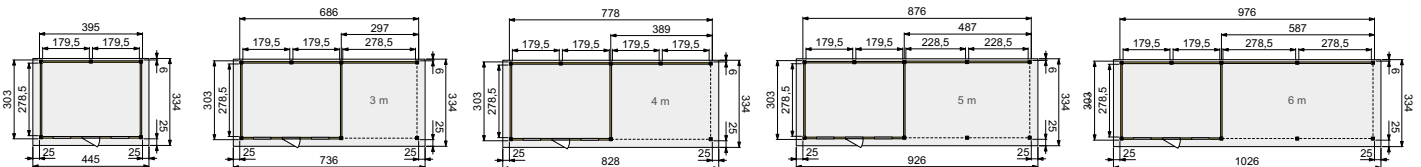

Kievit

Funderingsmaat (bxh)
Buitenmaat dak (bxh)

395x303 cm
445x334 cm

Met luifel 3 m

686x303 cm
736x334 cm

Met luifel 4 m

778x303 cm
828x334 cm

Met luifel 5 m

876x303 cm
926x334 cm

Met luifel 6 m

976x303 cm
1026x334 cm

Onbehandeld	19785	2.669,-	19786	3.589,-	19787	4.019,-	19788	4.419,-	19789	4.839,-
Groen geïmpregneerd	88785	2.969,-	88786	3.999,-	88787	4.489,-	88788	4.919,-	88789	5.389,-
Kleurloos geïmpregneerd	719023	2.969,-	719672	3.999,-	718125	4.489,-	718170	4.919,-	718224	5.389,-

In kleurcombinatie

Basis, deur, ramen Wand

Wit	Wit	367774	4.379,-	367927	5.829,-	368078	6.439,-	368221	7.039,-	368375	7.619,-
Wit	Lichtgrijs	367828	3.979,-	367972	5.329,-	368122	5.899,-	368276	6.439,-	368429	6.989,-
Wit	Antraciet	367873	3.979,-	368023	5.329,-	368177	5.899,-	368320	6.439,-	368474	6.989,-
Lichtgrijs	Wit	377773	3.979,-	377926	5.329,-	378077	5.899,-	378220	6.439,-	378374	6.989,-
Lichtgrijs	Lichtgrijs	377827	3.979,-	377971	5.329,-	378121	5.899,-	378275	6.439,-	378428	6.989,-
Lichtgrijs	Antraciet	377872	3.979,-	378022	5.329,-	378176	5.899,-	378329	6.439,-	378473	6.989,-
Antraciet	Wit	387772	3.979,-	387925	5.329,-	388076	5.899,-	388229	6.439,-	388373	6.989,-
Antraciet	Lichtgrijs	387826	3.979,-	387970	5.329,-	388120	5.899,-	388274	6.439,-	388427	6.989,-
Antraciet	Antraciet	387871	3.979,-	388021	5.329,-	388175	5.899,-	388328	6.439,-	388472	6.989,-

Extra's

Vloer onbehandeld	18433	335,-	18433	335,-	18433	335,-	18433	335,-	18433	335,-
Vloer groen geïmpregneerd	88433	375,-	88433	375,-	88433	375,-	88433	375,-	88433	375,-
Aluminium daktrim	40095	115,-	40098	129,-	40099	165,-	40099	165,-	40099	165,-

Voor maatwerk mogelijkheden zie pagina 244.