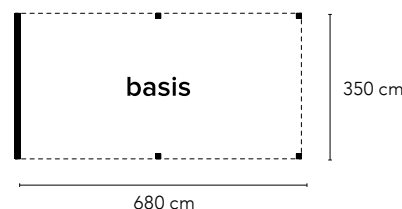

Max. 6 wandelementen + 4 extra staanders

101 cm (= breedte wandelement)

De Urban Living aanbouw kan worden gemonteerd aan alle maten van de Urban Living, of aan een bestaande muur van een woonhuis.

De Urban Living aanbouw kan worden gemonteerd aan alle maten van de Urban Living, of aan een bestaande muur van een woonhuis.