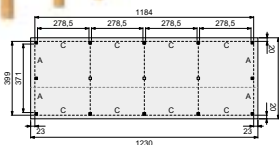

Douglasvision Kapschuur New Prestige 1200x400 cm

Onbehandeld	83601	9.199,-
Kleurloos geïmpregneerd	84601	9.999,-
Groen geïmpregneerd	85601	9.999,-
Bruin gespoten	790428	10.999,-
Wit gespoten	730424	11.399,-
Lichtgrijs gespoten	740423	10.999,-
Antraciet gespoten	760421	10.999,-