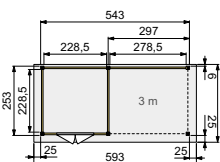

Kolibri

Funderingsmaat (bxh)
Buitenmaat dak (bxh)

253x253 cm
303x284 cm

Met luifel 3 m

543x253 cm
593x284 cm

Met luifel 4 m

636x253 cm
686x284 cm

Met luifel 5 m

734x253 cm
784x284 cm

Met luifel 6 m

834x253 cm
884x284 cm

Onbehandeld	18153	2.099,-	19708	2.899,-	19713	3.239,-	19714	3.479,-	19715	3.799,-
Groen geïmpregneerd	88153	2.299,-	88708	3.099,-	88713	3.599,-	88714	3.879,-	88715	4.199,-
Kleurloos geïmpregneerd	715773	2.299,-	715827	3.099,-	715872	3.599,-	715926	3.879,-	715971	4.199,-

In kleurcombinatie

Basis en deur

Wand											
Wit	Wit	361024	3.219,-	361178	4.519,-	361321	5.099,-	361475	5.499,-	361628	5.999,-
Wit	Lichtgrijs	361079	2.919,-	361222	4.119,-	361376	4.649,-	361529	4.999,-	361673	5.449,-
Wit	Antraciet	361123	2.919,-	361277	4.119,-	361420	4.649,-	361574	4.999,-	361727	5.449,-
Lichtgrijs	Wit	371023	2.919,-	371177	4.119,-	371320	4.649,-	371474	4.999,-	371627	5.449,-
Lichtgrijs	Lichtgrijs	371078	2.919,-	371221	4.119,-	371375	4.649,-	371528	4.999,-	371672	5.449,-
Lichtgrijs	Antraciet	371122	2.919,-	371276	4.119,-	371429	4.649,-	371573	4.999,-	371726	5.449,-
Antraciet	Wit	381022	2.919,-	381176	4.119,-	381329	4.649,-	381473	4.999,-	381626	5.449,-
Antraciet	Lichtgrijs	381077	2.919,-	381220	4.119,-	381374	4.649,-	381527	4.999,-	381671	5.449,-
Antraciet	Antraciet	381121	2.919,-	381275	4.119,-	381428	4.649,-	381572	4.999,-	381725	5.449,-

Extra's

Vloer onbehandeld	18438	185,-	18438	185,-	18438	185,-	18438	185,-	18438	185,-
Vloer groen geïmpregneerd	88438	225,-	88438	225,-	88438	225,-	88438	225,-	88438	225,-
Aluminium daktrim	40091	92,50	40098	129,-	40098	129,-	40099	165,-	40099	165,-