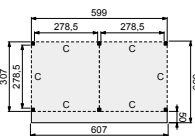

Douglasvision buitenverblijf basis 600x310 cm

Funderingsmaten (bxh): 599x307 cm		
Buitenmaat dak (bxh): 607x359 cm		
Onbehandeld	83025	2.829,-
Kleurloos geïmpregneerd	84025	3.099,-
Groen geïmpregneerd	85025	3.099,-
Bruin gespoten	797854	3.619,-
Wit gespoten	737850	3.799,-
Lichtgrijs gespoten	747859	3.619,-
Antraciet gespoten	767857	3.619,-

Het basispakket is te vergroten met één of meerdere uitbreidingssets.