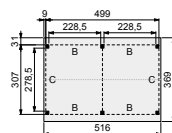

Voorbeeldsamenstelling

per stuk

1x Zadeldak Modulair 500x310 cm, onbehandeld	40630	3.169,-
2x Wand B blokhutprofiel, onbehandeld	83080	249,-
2x Wand C blokhutprofiel, onbehandeld	83085	279,-

Prijsindicatie: **4.225,-**