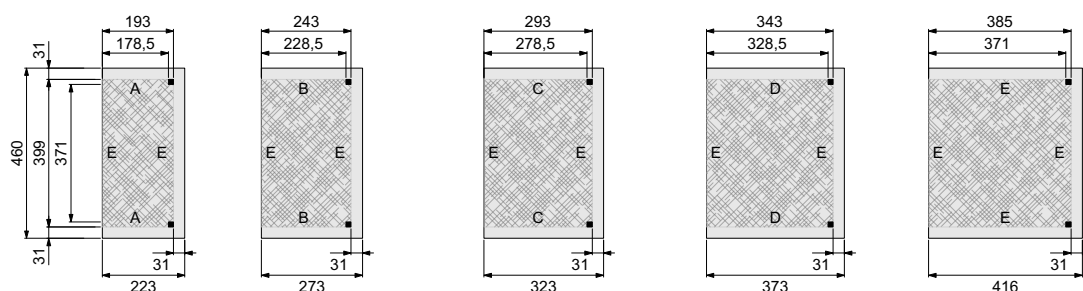

R Rechterdeel (essentieel)

Het rechterdeel maakt de Hillhout Tuinkamer Modulair Excellent compleet, dit deel moet altijd worden gecombineerd met een linkerdeel. Eventueel kan het verblijf nog verder worden vergroot door gebruik te maken van een tussenstuk.

	Breedtemaat A		Breedtemaat B		Breedtemaat C		Breedtemaat D		Breedtemaat E	
Onbehandeld	678764	1.549,-	678818	1.749,-	678863	1.949,-	678917	2.149,-	678962	2.349,-
Wit gespoten	732824	2.049,-	732879	2.299,-	732923	2.549,-	732978	2.799,-	733029	3.049,-
Lichtgrijs gespoten	742823	1.949,-	742878	2.199,-	742922	2.449,-	742977	2.699,-	743028	2.949,-
Antraciet gespoten	762821	1.949,-	762876	2.199,-	762920	2.449,-	762975	2.699,-	763026	2.949,-