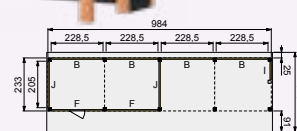

Voorbeeldsamenstelling:

1x Kapschuur basis 500x230 cm, onbehandeld
2x Kapschuur uitbreidingsmodule 250x230 cm, onbehandeld
2x Achterwand B enkelzijdig Zweeds rabat, zwart geïmpregneerd
2x Achterwand B dubbelzijdig Zweeds rabat, zwart geïmpregneerd
1x Voorwand F enkelzijdig Zweeds rabat, zwart geïmpregneerd
1x Voorwand F enkelzijdig Zweeds rabat t.b.v. enkele deur, zwart geïmpregneerd
1x Douglas enkele deur met zwart beslag, onbehandeld
1x Zijwand I dubbelzijdig Zweeds rabat incl. extra staander, zwart geïmpregneerd
2x Zijwand J enkelzijdig Zweeds rabat, zwart geïmpregneerd

83245	2.629,-
83250	999,-
87400	259,-
87490	389,-
87420	379,-
87442	359,-
40782	375,-
87505	449,-
87475	299,-

Prijsindicatie: **8.083,-**

Douglasvision
overkappingen

Kapschuren | Modulair

Voor alle informatie over de wanden zie pagina 110 t/m 113. Voor alle informatie over deuren, ramen & accessoires zie pagina 222 t/m 240. Voor hemelwaterafvoersets zie pagina 236.