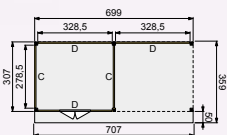

Voorbeeldsamenstelling:

per stuk

1x Buitenverblijf basis 700x310 cm, onbehandeld	83035	3.119,-
2x Wand C enkelzijdig Zweeds rabat, onbehandeld	83140	299,-
2x Wand D enkelzijdig Zweeds rabat, onbehandeld	83145	329,-
1x Wand D enkelzijdig Zweeds rabat t.b.v. dubbele deur, onbehandeld	83192	339,-
1x Douglas 8-ruits dubbele deur, onbehandeld	40800	589,-

Prijsindicatie: **5.303,-**