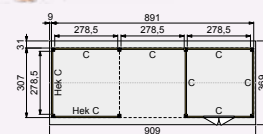

Voorbeeldsamenstelling

		per stuk
1x Zadeldak Modulair 900x310 cm, onbehandeld	40660	4.599,-
5x Wand C blokhutprofiel, onbehandeld	83085	279,-
1x Wand C blokhutprofiel t.b.v. dubbele deur, onbehandeld	83121	239,-
1x Douglas dubbele dichte deur, onbehandeld	40009	585,-
1x Topgevel t.b.v. zadeldak 310 cm, onbehandeld	83200	139,-
2x Douglas hekwerk C, onbehandeld	51575	175,-

Prijsindicatie: **7.307,-**