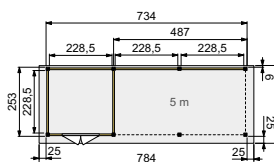

Kolibri

Funderingsmaat (bxh)
Buitenmaat dak (bxh)

253x253 cm
303x284 cm

Met luifel 3 m

543x253 cm
593x284 cm

Met luifel 4 m

636x253 cm
686x284 cm

Met luifel 5 m

734x253 cm
784x284 cm

Met luifel 6 m

834x253 cm
884x284 cm

Onbehandeld	18153	2.099,-	19708	2.899,-	19713	3.239,-	19714	3.479,-	19715	3.799,-
Groen geïmpregneerd	88153	2.299,-	88708	3.099,-	88713	3.599,-	88714	3.879,-	88715	4.199,-
Kleurloos geïmpregneerd	715773	2.299,-	715827	3.099,-	715872	3.599,-	715926	3.879,-	715971	4.199,-

In kleurcombinatie

Basis en deur

Wand											
Wit	Wit	361024	3.219,-	361178	4.519,-	361321	5.099,-	361475	5.499,-	361628	5.999,-
Wit	Lichtgrijs	361079	2.919,-	361222	4.119,-	361376	4.649,-	361529	4.999,-	361673	5.449,-
Wit	Antraciet	361123	2.919,-	361277	4.119,-	361420	4.649,-	361574	4.999,-	361727	5.449,-
Lichtgrijs	Wit	371023	2.919,-	371177	4.119,-	371320	4.649,-	371474	4.999,-	371627	5.449,-
Lichtgrijs	Lichtgrijs	371078	2.919,-	371221	4.119,-	371375	4.649,-	371528	4.999,-	371672	5.449,-
Lichtgrijs	Antraciet	371122	2.919,-	371276	4.119,-	371429	4.649,-	371573	4.999,-	371726	5.449,-
Antraciet	Wit	381022	2.919,-	381176	4.119,-	381329	4.649,-	381473	4.999,-	381626	5.449,-
Antraciet	Lichtgrijs	381077	2.919,-	381220	4.119,-	381374	4.649,-	381527	4.999,-	381671	5.449,-
Antraciet	Antraciet	381121	2.919,-	381275	4.119,-	381428	4.649,-	381572	4.999,-	381725	5.449,-

Extra's

Vloer onbehandeld	18438	185,-	18438	185,-	18438	185,-	18438	185,-	18438	185,-
Vloer groen geïmpregneerd	88438	225,-	88438	225,-	88438	225,-	88438	225,-	88438	225,-
Aluminium daktrim	40091	92,50	40098	129,-	40098	129,-	40099	165,-	40099	165,-