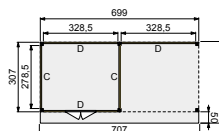

Funderingsplan