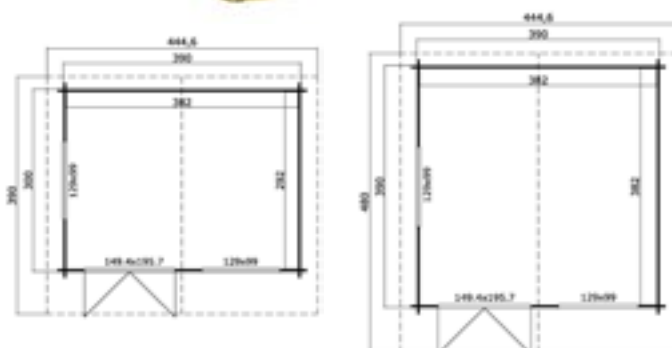

Norderney 3

(Bij een gespoten blokhut zijn ramen, deuren, gordingen, boeidelen en dakhout altijd wit.)

Norderney 2

Benodigd dakleer of shingles	2x 15 m (18396), of 7x pak shingles (zie pagina 215)
Benodigde dakgotensets	2x basisset (25290) + 2x uitbreidingsset (25291)

Norderney 3

Benodigd dakleer of shingles	2x 15 m (18396), of 9x pak shingles (zie pagina 215)
Benodigde dakgotensets	2x basisset (25290) + 3x uitbreidingsset (25291)

Extra's

Fundamentbalk grenen, groen geïmpregneerd 4,5x9x300 cm	18490	10,95
Fundamentbalk hardhout 4x8,5x300 cm	14076	32,50
Fundamentbalk composiet 4x7,5x300 cm	14087	21,50
Dakgootset 2 m, basisset	25290	75,00
Dakgootset 2 m, uitbreidingsset	25291	49,50
Ventilatioerooster, per 2	19780	9,95
Dakleer op rol, 10 m (1x10 m)	18346	29,95
Dakleer op rol, 15 m (1x15 m)	18396	44,95