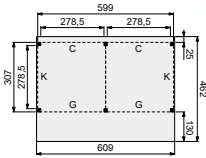

Douglasvision kapschuur basis 600x310 cm

Funderingsmaten (bxd): 599x307 cm
Buitenmaat dak (bxd): 609x462 cm
Onbehandeld
Kleurloos geïmpregneerd
Groen geïmpregneerd
Bruin gespoten
Wit gespoten
Lichtgrijs gespoten
Antraciet gespoten
Dakpanplatenpakket zwart (31 m²)

83285	2.999,-
84285	3.329,-
85285	3.329,-
790114	3.999,-
730110	4.199,-
740119	3.999,-
760117	3.999,-
15426	839,-