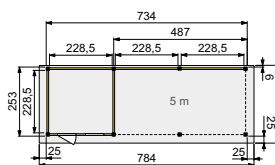

Kuifmees

Funderingsmaat (bxd)
Buitenmaat dak (bxd)

253x253 cm
303x284 cm

Met luifel 3 m

543x253 cm
593x284 cm

Met luifel 4 m

636x253 cm
686x284 cm

Met luifel 5 m

734x253 cm
784x284 cm

Met luifel 6 m

834x253 cm
884x284 cm

Onbehandeld	18154	1.949,-	19717	2.769,-	19718	3.129,-	19721	3.299,-	19722	3.699,-
Groen geïmpregneerd	88154	2.199,-	88717	3.099,-	88718	3.399,-	88721	3.699,-	88722	4.099,-
Kleurloos geïmpregneerd	716022	2.199,-	716077	3.099,-	716121	3.399,-	716176	3.699,-	716220	4.099,-

In kleurcombinatie

Basis, deur, raam	Wand										
Wit	Wit	361772	3.049,-	361925	4.449,-	362076	4.899,-	362229	5.399,-	362373	5.799,-
Wit	Lichtgrijs	361826	2.849,-	361970	4.049,-	362120	4.499,-	362274	4.899,-	362427	5.299,-
Wit	Antraciet	361871	2.849,-	362021	4.049,-	362175	4.499,-	362328	4.899,-	362472	5.299,-
Lichtgrijs	Wit	371771	2.849,-	371924	4.049,-	372075	4.499,-	372228	4.899,-	372372	5.299,-
Lichtgrijs	Lichtgrijs	371825	2.849,-	371979	4.049,-	372129	4.499,-	372273	4.899,-	372426	5.299,-
Lichtgrijs	Antraciet	371870	2.849,-	372020	4.049,-	372174	4.499,-	372327	4.899,-	372471	5.299,-
Antraciet	Wit	381770	2.849,-	381923	4.049,-	382074	4.499,-	382227	4.899,-	382371	5.299,-
Antraciet	Lichtgrijs	381824	2.849,-	381978	4.049,-	382128	4.499,-	382272	4.899,-	382425	5.299,-
Antraciet	Antraciet	381879	2.849,-	382029	4.049,-	382173	4.499,-	382326	4.899,-	382470	5.299,-

Extra's

Vloer onbehandeld	18438	185,-	18438	185,-	18438	185,-	18438	185,-	18438	185,-
Vloer groen geïmpregneerd	88438	225,-	88438	225,-	88438	225,-	88438	225,-	88438	225,-
Aluminium daktrim	40091	92,50	40098	129,-	40098	129,-	40099	165,-	40099	165,-

Voor maatwerk mogelijkheden zie pagina 244.