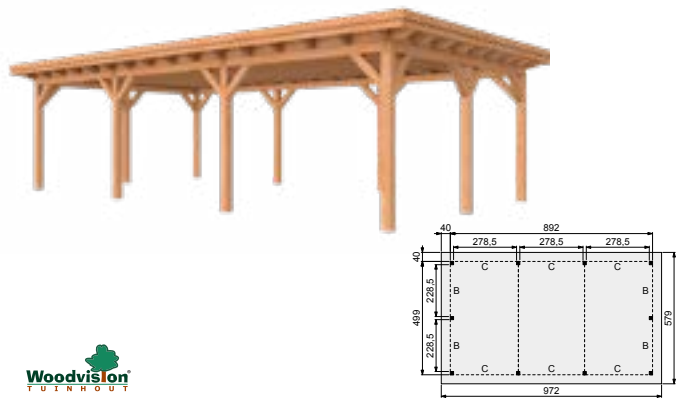

Douglasvision buitenverblijf Prestige 900x500 cm

Funderingsmaten (bxh): 892x499 cm		
Buitenmaat dak (bxh): 972x579 cm		
Onbehandeld	83530	7.100,-
Kleurloos geïmpregneerd	84530	7.599,-
Groen geïmpregneerd	85530	7.599,-
Bruin gespoten	798608	8.519,-
Wit gespoten	738604	9.019,-
Lichtgrijs gespoten	748603	8.519,-
Antraciet gespoten	768601	8.519,-