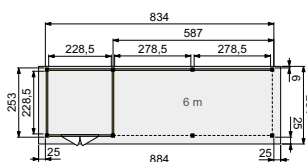

Kolibri

Funderingsmaat (bxh)
Buitenmaat dak (bxh)

253x253 cm
303x284 cm

Met luifel 3 m

543x253 cm
593x284 cm

Met luifel 4 m

636x253 cm
686x284 cm

Met luifel 5 m

734x253 cm
784x284 cm

Met luifel 6 m

834x253 cm
884x284 cm

Onbehandeld	18153	2.099,-	19708	2.899,-	19713	3.239,-	19714	3.479,-	19715	3.799,-
Groen geïmpregneerd	88153	2.299,-	88708	3.099,-	88713	3.599,-	88714	3.879,-	88715	4.199,-
Kleurloos geïmpregneerd	715773	2.299,-	715827	3.099,-	715872	3.599,-	715926	3.879,-	715971	4.199,-

In kleurcombinatie

Basis en deur

Wand											
Wit	Wit	361024	3.219,-	361178	4.519,-	361321	5.099,-	361475	5.499,-	361628	5.999,-
Wit	Lichtgrijs	361079	2.919,-	361222	4.119,-	361376	4.649,-	361529	4.999,-	361673	5.449,-
Wit	Antraciet	361123	2.919,-	361277	4.119,-	361420	4.649,-	361574	4.999,-	361727	5.449,-
Lichtgrijs	Wit	371023	2.919,-	371177	4.119,-	371320	4.649,-	371474	4.999,-	371627	5.449,-
Lichtgrijs	Lichtgrijs	371078	2.919,-	371221	4.119,-	371375	4.649,-	371528	4.999,-	371672	5.449,-
Lichtgrijs	Antraciet	371122	2.919,-	371276	4.119,-	371429	4.649,-	371573	4.999,-	371726	5.449,-
Antraciet	Wit	381022	2.919,-	381176	4.119,-	381329	4.649,-	381473	4.999,-	381626	5.449,-
Antraciet	Lichtgrijs	381077	2.919,-	381220	4.119,-	381374	4.649,-	381527	4.999,-	381671	5.449,-
Antraciet	Antraciet	381121	2.919,-	381275	4.119,-	381428	4.649,-	381572	4.999,-	381725	5.449,-

Extra's

Vloer onbehandeld	18438	185,-	18438	185,-	18438	185,-	18438	185,-	18438	185,-
Vloer groen geïmpregneerd	88438	225,-	88438	225,-	88438	225,-	88438	225,-	88438	225,-
Aluminium daktrim	40091	92,50	40098	129,-	40098	129,-	40099	165,-	40099	165,-