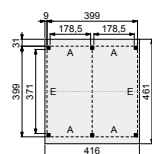

Douglasvision zadeldak Modulair 400x400 cm

Funderingsmaten (bxd): 399x399 cm		
Buitenmaat dak (bxd): 416x461 cm		
Onbehandeld	40625	3.149,-
Kleurloos geïmpregneerd	49625	3.449,-
Groen geïmpregneerd	44625	3.449,-
Bruin gespoten	794112	4.119,-
Wit gespoten	734118	4.319,-
Lichtgrijs gespoten	744117	4.119,-
Antraciet gespoten	764115	4.119,-
Dakpanplatenpakket zwart (23 m²)	15405	659,-