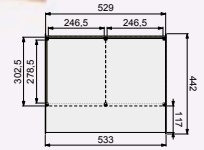

Voorbeeldsamenstelling:

per stuk

1x Capschuur DHZ 530x300 cm, onbehandeld	711058	1.279,-
1x Zijwand enkelzijdig Zweeds rabat 278,5 cm, onbehandeld	40946	219,-
2x Achterwand enkelzijdig Zweeds rabat 246,5 cm, onbehandeld	40945	205,-

Prijsindicatie: **1.908,-**