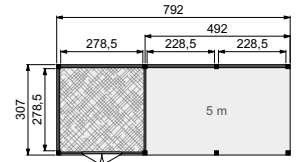

Brisbane Excellent met dubbele deuren

Hillhout

Met luifel 2 m

Met luifel 3 m

Met luifel 4 m

Met luifel 5 m

Funderingsmaat en buitenmaat dak (bxh)	307x307 cm	499x307 cm	599x307 cm	692x307 cm	792x307 cm					
Onbehandeld	19965	2.795,-	19970	3.895,-	19975	4.095,-	19980	4.495,-	19985	5.495,-
Groen geïmpregneerd	29965	3.149,-	29970	4.395,-	29975	4.595,-	29980	4.995,-	29985	5.995,-
Kleurloos geïmpregneerd	39965	3.149,-	39970	4.395,-	39975	4.595,-	39980	4.995,-	39985	5.995,-

In kleurcombinatie

Basis, deur, raam	Wand										
Wit	Wit	368115	4.099,-	368269	4.995,-	368412	5.595,-	368566	5.995,-	368719	6.995,-
Wit	Lichtgrijs	368061	3.995,-	368214	4.895,-	368368	5.495,-	368511	5.895,-	368665	6.895,-
Wit	Antraciet	368016	3.995,-	368160	4.895,-	368313	5.495,-	368467	5.895,-	368610	6.895,-
Lichtgrijs	Wit	378114	3.995,-	378268	4.895,-	378411	5.495,-	378565	5.895,-	378718	6.895,-
Lichtgrijs	Lichtgrijs	378060	3.995,-	378213	4.895,-	378367	5.595,-	378510	5.895,-	378664	6.895,-
Lichtgrijs	Antraciet	378015	3.995,-	378169	4.895,-	378312	5.495,-	378466	5.895,-	378619	6.895,-
Antraciet	Wit	388113	3.995,-	388267	4.895,-	388410	5.495,-	388564	5.895,-	388717	6.895,-
Antraciet	Lichtgrijs	388069	3.995,-	388212	4.895,-	388366	5.495,-	388519	5.895,-	388663	6.895,-
Antraciet	Antraciet	388014	3.995,-	388168	4.895,-	388311	5.495,-	388465	5.895,-	388618	6.895,-

Extra's

Vloer onbehandeld	18436	265,-	18436	265,-	18436	265,-	18436	265,-	18436	265,-
Vloer groen geïmpregneerd	88436	305,-	88436	305,-	88436	305,-	88436	305,-	88436	305,-

Portland Excellent met enkele deur

Hillhout

Met luifel 2 m

Met luifel 3 m

Met luifel 4 m

Met luifel 5 m