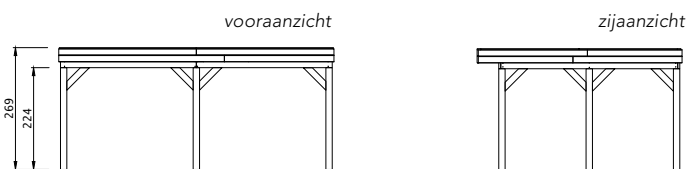

Buitenverblijf Modulair 600x400 cm

- Doorloophoogte 224 cm
- Hoogte ca. 269 cm