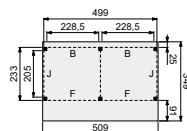

Douglasvision kapschuur basis 500x230 cm

Funderingsmaten (bxd): 499x233 cm
Buitenmaat dak (bxd): 509x349 cm
Onbehandeld
Kleurloos geïmpregneerd
Groen geïmpregneerd
Bruin gespoten
Wit gespoten
Lichtgrijs gespoten
Antraciet gespoten
Dakpanplatenpakket zwart (19 m²)

83245	2.629,-
84245	2.899,-
85245	2.899,-
799704	3.299,-
739700	3.449,-
749709	3.299,-
769707	3.299,-
15420	609,-