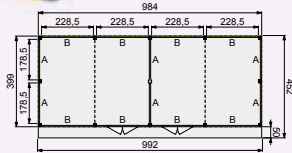

Voorbeeldsamenstelling:

per stuk

1x Buitenverblijf basis 500x400 cm, antraciet gespoten	768052	3.939,-
2x Buitenverblijf uitbreidingsmodule 250x400 cm, antraciet gespoten	768106	1.569,-
4x Wand A enkelzijdig Zweeds rabat, onbehandeld	83130	219,-
2x Wand A blokhutprofiel, onbehandeld	83075	219,-
6x Wand B enkelzijdig Zweeds rabat, onbehandeld	83135	259,-
2x Wand B enkelzijdig Zweeds rabat t.b.v. dubbele deur, onbehandeld	83182	259,-
2x Douglas 8-ruits dubbele deur, antraciet gespoten	767918	739,-
1x Extra staander, antraciet gespoten	768953	89,95

Prijsindicatie: **12.030,95**

Douglasvision overkappingen

Buitenverblijven | Modulair