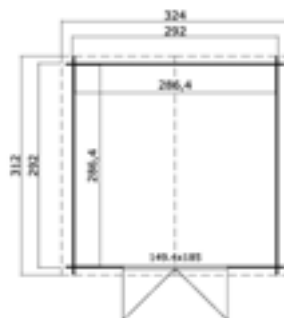

Blokhut Houston

Technische gegevens

Funderingsmaat (bxh)	292x312 cm
Buitenmaat dak (bxh)	324x312 cm
Pakketmaat (bxhxh)	330x118x41 cm
Gewicht	467 kg

Onbehandeld	19549	1.115,-
Groen geïmpregneerd	88549	1.270,-
Wit gespoten	730882	2.075,-
Lichtgrijs gespoten	740881	1.860,-
Antraciet gespoten	760889	1.860,-

(Bij een gespoten blokhut zijn ramen, deuren, gordingen, boeidelen en dakhout altijd wit.)

Benodigd dakleer of shingles	1x 15 m (18396), of 5x pak shingles (zie pagina 215)
Benodigde dakgotensets	2x basisset (25290) + 2x uitbreidingsset (25291)
Benodigde vloerset(s)	3x vloerset 2 (zie pagina 215)