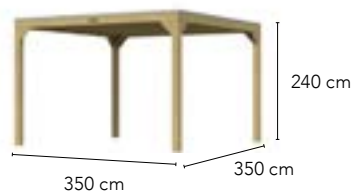

Hillhout

Urban Living Excellent 400

Onbehandeld	710303	1.319,-
Groen geïmpregneerd	721002	1.419,-
Wit gespoten	730301	1.659,-
Lichtgrijs gespoten	740300	1.579,-
Antraciet gespoten	760308	1.579,-
Bruin gespoten	780306	1.579,-