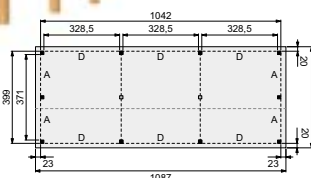

Douglasvision Kapschuur New Prestige 1050x400 cm

Onbehandeld	83596	7.149,-
Kleurloos geïmpregneerd	84596	7.849,-
Groen geïmpregneerd	85596	7.849,-
Bruin gespoten	790374	8.799,-
Wit gespoten	730370	9.099,-
Lichtgrijs gespoten	740379	8.799,-
Antraciet gespoten	760377	8.799,-