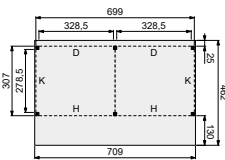

Woodvision
TUINHOUT

Douglasvision kapschuur basis 700x310 cm

Funderingsmaten (bxd): 699x307 cm
 Buitenmaat dak (bxd): 709x462 cm
 Onbehandeld
 Kleurloos geïmpregneerd
 Groen geïmpregneerd
 Bruin gespoten
 Wit gespoten
 Lichtgrijs gespoten
 Antraciet gespoten
 Dakpanplatenpakket zwart (36 m²)