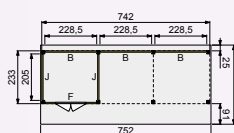

Voorbeeldsamenstelling:

1x Kapschuur basis 500x230 cm, onbehandeld
1x Kapschuur uitbreidingsmodule 250x230 cm, onbehandeld
3x Achterwand B Zweeds rabat, onbehandeld
1x Voorwand F Zweeds rabat t.b.v. dubbele deur, onbehandeld
1x Douglas 8-ruits dubbele deur, onbehandeld
2x Zijwand J Zweeds rabat, onbehandeld

83245	2.629,-
83250	999,-
83400	229,-
83457	289,-
40800	589,-
83475	269,-

Prijsindicatie: **5.731,-**