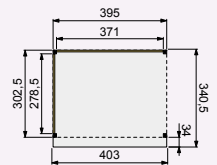

Voorbeeldsamenstelling

per stuk

1x Buitenverblijf DHZ 400x300 cm, onbehandeld	711256	1.089,-
1x Wand enkelzijdig Zweeds rabat 371 cm, zwart geïmpregneerd	46935	319,-
1x Wand enkelzijdig Zweeds rabat 278,5 cm, zwart geïmpregneerd	46946	265,-

Prijsindicatie: **1.673,-**