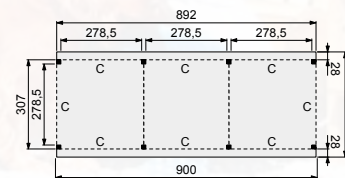

Funderingsmaat (bxd)	892x307 cm	
Buitenmaat dak (bxd)	900x362 cm	
Onbehandeld	40760	3.759,-
Kleurloos geïmpregneerd	49760	4.299,-
Groen geïmpregneerd	44760	4.299,-
Bruin gespoten	799506	4.949,-
Wit gespoten	739502	5.179,-
Lichtgrijs gespoten	749501	4.949,-
Antraciet gespoten	769509	4.949,-