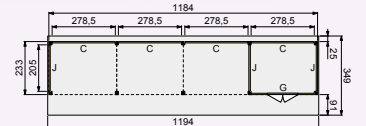

Voorbeeldsamenstelling:

1x Capschuur basis 600x230 cm, onbehandeld	83255	2.829,-
2x Capschuur uitbreidingsmodule 300x230 cm, onbehandeld	83260	1.069,-
1x Achterwand C enkelzijdig Zweeds rabat, onbehandeld	83405	279,-
3x Achterwand C dubbelzijdig Zweeds rabat, onbehandeld	83495	379,-
1x Voorwand G enkelzijdig Zweeds rabat t.b.v. dubbele deur, onbehandeld	83462	359,-
1x Douglas dubbele deur dicht, onbehandeld	40009	585,-
2x Zijwand J enkelzijdig Zweeds rabat, onbehandeld	83475	269,-
1x Zijwand J dubbelzijdig Zweeds rabat, onbehandeld	83510	339,-
1x Dakpanplatenpakket zwart (23 m²)	15424	699,-
2x Dakpanplatenpakket zwart (12 m²)	15425	259,-

Prijsindicatie: **9.421,-**

Douglasvision overkappingen

Kapschuren | Modulaire

Voor alle informatie over de wanden zie pagina 110 t/m 113. Voor alle informatie over deuren, ramen & accessoires zie pagina 222 t/m 240. Voor hemelwaterafvoersets zie pagina 236.