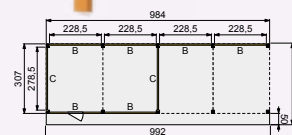

Voorbeeldsamenstelling:

1x Buitenverblijf basis 500x310 cm, bruin gespoten
2x Uitbreidingsmodule 250x310 cm, bruin gespoten
2x Wand B dubbelzijdig Zweeds rabat, wit gespoten
3x Wand B enkelzijdig Zweeds rabat, wit gespoten
1x Wand B enkelzijdig Zweeds rabat t.b.v. enkele deur, wit gespoten
1x Douglas 4-ruits enkele deur, bruin gespoten
2x Wand C enkelzijdig Zweeds rabat, wit gespoten

797755	3.449,-
797809	1.399,-
731704	659,-
731001	399,-
731254	419,-
797762	435,-
731056	429,-

Prijsindicatie: **10.474,-**

Voor alle informatie over de wanden zie pagina 82 t/m 85. Voor alle informatie over deuren, ramen & accessoires zie pagina 222 t/m 240. Voor hemelwaterafvoersets zie pagina 236.