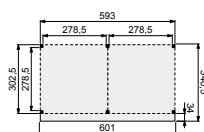

711355 **1.469,-**
85740 **1.669,-**