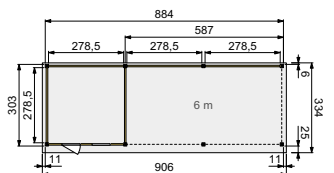

Zweeds Topvision Witte Wolf

Zadel dak met dubbele deur

Funderingsmaat (bxd)
Buitenmaat dak (bxd)

Met luifel 3 m

593x303 cm
615x334 cm

Met luifel 4 m

686x303 cm
708x334 cm

Met luifel 5 m

784x303 cm
806x334 cm

Met luifel 6 m

884x303 cm
906x334 cm

Onbehandeld	19919	3.649,-	19929	4.189,-	19939	4.469,-	19949	4.769,-
Groen geïmpregneerd	29919	4.049,-	29929	4.629,-	29939	4.939,-	29949	5.269,-
Kleurloos geïmpregneerd	719177	4.049,-	719221	4.629,-	719276	4.939,-	719320	5.269,-

In kleurcombinatie

Basis, deur, raam	Wand								
Wit	Wit	360089	6.229,-	360287	7.029,-	360485	7.469,-	360683	7.729,-
Wit	Lichtgrijs	360133	5.829,-	360331	6.539,-	360539	6.969,-	360737	7.229,-
Wit	Antraciet	360188	5.829,-	360386	6.539,-	360584	6.969,-	360782	7.729,-
Wit	Groen geïmpregneerd	360232	5.029,-	360430	5.639,-	360638	5.969,-	360836	6.129,-
Lichtgrijs	Wit	370088	5.829,-	370286	6.539,-	370484	6.969,-	370682	7.229,-
Lichtgrijs	Lichtgrijs	370132	5.829,-	370330	6.539,-	370538	6.969,-	370736	7.229,-
Lichtgrijs	Antraciet	370187	5.829,-	370385	6.539,-	370583	6.969,-	370781	7.229,-
Antraciet	Wit	380087	5.829,-	380285	6.539,-	380483	6.969,-	380681	7.229,-
Antraciet	Lichtgrijs	380131	5.829,-	380339	6.539,-	380537	6.969,-	380735	7.229,-
Antraciet	Antraciet	380186	5.829,-	380384	6.539,-	390581	6.969,-	380780	7.229,-

(Topgevels worden geleverd in de kleur van de wand)

Extra's

Vloer onbehandeld	18435	195,-	18435	195,-	18435	195,-	18435	195,-
Vloer groen geïmpregneerd	88435	235,-	88435	235,-	88435	235,-	88435	235,-
Dakpanplatenpakket zwart	15438	779,-	15439	849,-	15440	989,-	15441	1.079,-

Voor maatwerk mogelijkheden zie pagina 244. 165