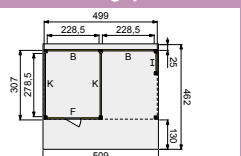

Funderingsplan