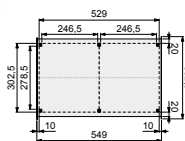

Douglasvislon DHZ zadeldak 530x300 cm

Funderingsmaten (bxd): 529x302,5 cm
Buitenmaat dak (bxd): 546x369 cm
Onbehandeld
Groen geïmpregneerd
Dakpanplatenpakket zwart (25 m²)

711157	1.279,-
85720	1.439,-
15415	669,-