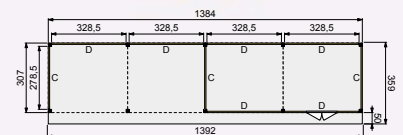

Voorbeeldsamenstelling:

per stuk

1x Buitenverblijf basis 700x310 cm, antraciet gespoten	767956	3.999,-
2x Buitenverblijf uitbreidingsmodule 350x310 cm, antraciet gespoten	768007	1.819,-
3x Wand C blokhutprofiel, onbehandeld	83085	279,-
5x Wand D blokhutprofiel, onbehandeld	83090	329,-
1x Wand D blokhutprofiel t.b.v. dubbele deur, onbehandeld	83126	289,-
1x Douglas dubbele deur dicht, onbehandeld	40009	585,-

Prijsindicatie: **10.993,-**

Douglasvision overkappingen

Buitenverblijven | Modulair

Voor alle informatie over de wanden zie pagina 82 t/m 85. Voor alle informatie over deuren, ramen & accessoires zie pagina 222 t/m 240. Voor hemelwaterafvoersets zie pagina 236.