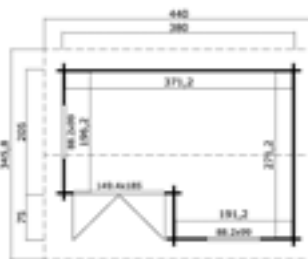

Blokhut Berkshire 43

Algemene gegevens

Nokhoogte	239 cm
Wandhoogte	200 cm
Houtdikte	44 mm
Houtsoort	Scandinavisch vuren
Deuren	1x dubbele 6-ruits glasdeur (149,4x185 cm, deurdikte 42 mm)
Ramen	2x 6-ruits draai-kiep raam (88,2x99 cm)
Glas	Dubbelglas (3/6/3)
Incl. vloer (onbehandeld)	
Incl. bevestigingsmateriaal	
Excl. dakbedekking	

Technische gegevens

Funderingsmaat (bxh)	380x280 cm
Buitenmaat dak (bxh)	440x345,8 cm
Pakketmaat (bxh)	440x114x68 cm
Gewicht	969 kg

Blokhut Berkshire 43

Onbehandeld	19570	2.810,-
Wit gespoten	731988	4.195,-
Lichtgrijs gespoten	741987	3.910,-
Antraciet gespoten	761985	3.910,-

(Bij een gespoten blokhut zijn ramen, deuren, gordingen, boeidelen en dakhout altijd wit.)

Extra's

Fundamentbalk grenen, groen geïmpregneerd 4,5x9x300 cm	18490	10,95
Fundamentbalk hardhout 4x8,5x300 cm	14076	32,50
Fundamentbalk composiet 4x7,5x300 cm	14087	21,50
Dakgootset 2 m, basisset	25290	75,00
Dakgootset 2 m, uitbreidingsset	25291	49,50
Ventilatierooster, per 2	19780	9,95
Dakleer op rol, 10 m (1x10 m)	18346	29,95
Dakleer op rol, 15 m (1x15 m)	18396	44,95

Benodigd dakleer of shingles 2x 10 m (18346), of 7x pak shingles (zie pagina 215)
Benodigde dakgotensets 2x basisset (25290) + 3x uitbreidingsset (25291)

LASITA MAJA

De stapelblokhut Berkshire 43 met luifel boven de dubbele openslaande deuren biedt veel opbergruimte. Ook is de blokhut geschikt voor het creëren van een fijne loungeplek of hobbyruimte. Ramen aan meerdere zijdes zorgen voor een prettige lichtinval.

Blokhut Berkshire 53

Algemene gegevens