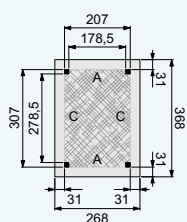

Kies de afmeting die u past

Om de basis van de tuinkamer aan te vullen en naar wens in te delen heeft u wanden, hekken, deuren en ramen nodig, zie pagina 28-29, 34-37 en 224-233. Voor accessoires zoals poeren, daktrimmen, HWA, e.d. zie pagina 236-239.

Hillhout

Tuinkamer Excellent 300	Breedtemaat A	Breedtemaat B	Breedtemaat C	Breedtemaat D	Breedtemaat E
Onbehandeld	678009 1.899,-	678054 2.099,-	678108 2.299,-	678153 2.499,-	678207 2.699,-
Wit gespoten	731070 2.399,-	731124 2.649,-	731179 2.899,-	731223 3.149,-	731278 3.399,-
Lichtgrijs gespoten	741079 2.299,-	741123 2.549,-	741178 2.799,-	741222 3.049,-	741277 3.299,-
Antraciet gespoten	761077 2.299,-	761121 2.549,-	761176 2.799,-	761220 3.049,-	761275 3.299,-