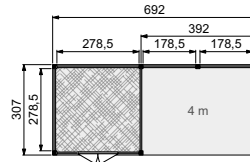

Brisbane Excellent met dubbele deuren

Hillhout

Met luifel 2 m

Met luifel 3 m

Met luifel 4 m

Met luifel 5 m

Funderingsmaat en buitenmaat dak (bxh)	307x307 cm	499x307 cm	599x307 cm	692x307 cm	792x307 cm					
Onbehandeld	19965	2.795,-	19970	3.895,-	19975	4.095,-	19980	4.495,-	19985	5.495,-
Groen geïmpregneerd	29965	3.149,-	29970	4.395,-	29975	4.595,-	29980	4.995,-	29985	5.995,-
Kleurloos geïmpregneerd	39965	3.149,-	39970	4.395,-	39975	4.595,-	39980	4.995,-	39985	5.995,-

In kleurcombinatie

Basis, deur, raam	Wand										
Wit	Wit	368115	4.099,-	368269	4.995,-	368412	5.595,-	368566	5.995,-	368719	6.995,-
Wit	Lichtgrijs	368061	3.995,-	368214	4.895,-	368368	5.495,-	368511	5.895,-	368665	6.895,-
Wit	Antraciet	368016	3.995,-	368160	4.895,-	368313	5.495,-	368467	5.895,-	368610	6.895,-
Lichtgrijs	Wit	378114	3.995,-	378268	4.895,-	378411	5.495,-	378565	5.895,-	378718	6.895,-
Lichtgrijs	Lichtgrijs	378060	3.995,-	378213	4.895,-	378367	5.595,-	378510	5.895,-	378664	6.895,-
Lichtgrijs	Antraciet	378015	3.995,-	378169	4.895,-	378312	5.495,-	378466	5.895,-	378619	6.895,-
Antraciet	Wit	388113	3.995,-	388267	4.895,-	388410	5.495,-	388564	5.895,-	388717	6.895,-
Antraciet	Lichtgrijs	388069	3.995,-	388212	4.895,-	388366	5.495,-	388519	5.895,-	388663	6.895,-
Antraciet	Antraciet	388014	3.995,-	388168	4.895,-	388311	5.495,-	388465	5.895,-	388618	6.895,-

Extra's

Vloer onbehandeld	18436	265,-	18436	265,-	18436	265,-	18436	265,-	18436	265,-
Vloer groen geïmpregneerd	88436	305,-	88436	305,-	88436	305,-	88436	305,-	88436	305,-

Portland Excellent met enkele deur

Hillhout

Met luifel 2 m

Met luifel 3 m

Met luifel 4 m

Met luifel 5 m