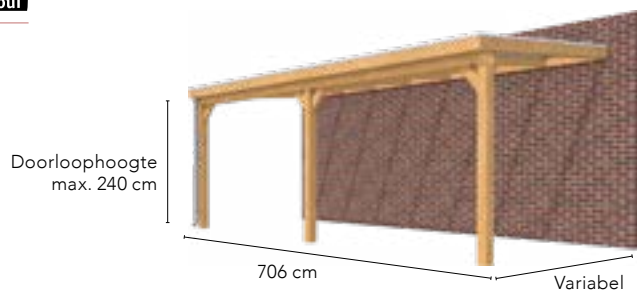

Hillhout veranda Excellent 700

Hillhout

Hillhout veranda Excellent 706x293 cm.		
Helder	43251	2.819,-
Opaal	43256	2.819,-
Hillhout veranda Excellent 706x343 cm.		
Helder	43271	3.049,-
Opaal	43276	3.049,-
Hillhoutveranda Excellent 706x393 cm.		
Helder	43291	3.249,-
Opaal	43296	3.249,-