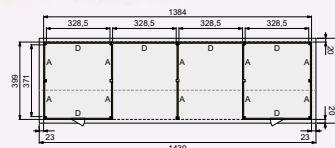

Voorbeeldsamenstelling:

per stuk

1x Douglasvision Kapschuur New Prestige 1200x400 cm, onbehandeld	83601	9.199,-
8x Zijwand A, enkelzijdig Zweeds rabat, onbehandeld	83130	219,-
2x Achterwand C, dubbelzijdig Zweeds rabat, onbehandeld	83497	249,-
2x Achterwand C, enkelzijdig Zweeds rabat, onbehandeld	83405	279,-
2x Voorwand C t.b.v. dubbele deur, enkelzijdig Zweeds rabat, onbehandeld	83187	309,-
2x Douglas dubbele deur zwart beslag, onbehandeld	40787	635,-
4x Topgevel t.b.v. Douglasvision Kapschuur New Prestige, onbehandeld	83204	119,-

Prijsindicatie: **14.371,-**

Voorbeeldsamenstelling:

per stuk

1x Douglasvision Kapschuur New Prestige 1400x400 cm, kleurloos geïmpregneerd	84606	10.399,-
2x Zijwand A, dubbelzijdig Zweeds rabat, zwart geïmpregneerd	87215	389,-
8x Zijwand A, enkelzijdig Zweeds rabat, zwart geïmpregneerd	87130	249,-
2x Achterwand D, dubbelzijdig Zweeds rabat, zwart geïmpregneerd	87500	489,-
2x Achterwand D, enkelzijdig Zweeds rabat, zwart geïmpregneerd	87410	369,-
2x Voorwand D t.b.v. enkele deur, enkelzijdig Zweeds rabat, zwart geïmpregneerd	87172	399,-
1x Douglas enkele deur zwart beslag, linksdraaiend, kleurloos geïmpregneerd	717814	409,-
1x Douglas enkele deur zwart beslag, rechtsdraaiend, kleurloos geïmpregneerd	717814-R	409,-
5x Topgevel t.b.v. Douglasvision Kapschuur New Prestige, zwart geïmpregneerd	87204	139,-

Prijsindicatie: **17.196,-**

Zolder t.b.v. Douglasvision Kapschuur New Prestige

In de Douglasvision Kapschuur New Prestige kan een zolder worden geplaatst. Hiermee maakt u een extra bergruimte voor bijvoorbeeld tuinspullen. Neem de wandbreedte van het betreffende deel van uw kapschuur en kies de passende zoldervloer.