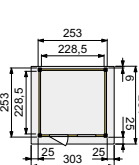

Kuifmees

Funderingsmaat (bxd)
Buitenmaat dak (bxd)

253x253 cm
303x284 cm

Met luifel 3 m

543x253 cm
593x284 cm

Met luifel 4 m

636x253 cm
686x284 cm

Met luifel 5 m

734x253 cm
784x284 cm

Met luifel 6 m

834x253 cm
884x284 cm

Onbehandeld	18154	1.949,-	19717	2.769,-	19718	3.129,-	19721	3.299,-	19722	3.699,-
Groen geïmpregneerd	88154	2.199,-	88717	3.099,-	88718	3.399,-	88721	3.699,-	88722	4.099,-
Kleurloos geïmpregneerd	716022	2.199,-	716077	3.099,-	716121	3.399,-	716176	3.699,-	716220	4.099,-

In kleurcombinatie

Basis, deur, raam	Wand										
Wit	Wit	361772	3.049,-	361925	4.449,-	362076	4.899,-	362229	5.399,-	362373	5.799,-
Wit	Lichtgrijs	361826	2.849,-	361970	4.049,-	362120	4.499,-	362274	4.899,-	362427	5.299,-
Wit	Antraciet	361871	2.849,-	362021	4.049,-	362175	4.499,-	362328	4.899,-	362472	5.299,-
Lichtgrijs	Wit	371771	2.849,-	371924	4.049,-	372075	4.499,-	372228	4.899,-	372372	5.299,-
Lichtgrijs	Lichtgrijs	371825	2.849,-	371979	4.049,-	372129	4.499,-	372273	4.899,-	372426	5.299,-
Lichtgrijs	Antraciet	371870	2.849,-	372020	4.049,-	372174	4.499,-	372327	4.899,-	372471	5.299,-
Antraciet	Wit	381770	2.849,-	381923	4.049,-	382074	4.499,-	382227	4.899,-	382371	5.299,-
Antraciet	Lichtgrijs	381824	2.849,-	381978	4.049,-	382128	4.499,-	382272	4.899,-	382425	5.299,-
Antraciet	Antraciet	381879	2.849,-	382029	4.049,-	382173	4.499,-	382326	4.899,-	382470	5.299,-

Extra's

Vloer onbehandeld	18438	185,-	18438	185,-	18438	185,-	18438	185,-	18438	185,-
Vloer groen geïmpregneerd	88438	225,-	88438	225,-	88438	225,-	88438	225,-	88438	225,-
Aluminium daktrim	40091	92,50	40098	129,-	40098	129,-	40099	165,-	40099	165,-

Voor maatwerk mogelijkheden zie pagina 244.