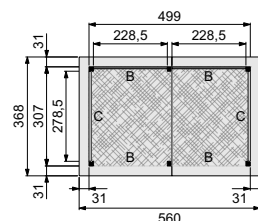

1. **3 Vul de tuinkamer in naar eigen wens**

Zie voor wanden, hekken, deuren en ramen pagina 28-29, 34-37 en 224-233.