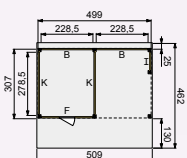

Voorbeeldsamenstelling:

per stuk

1x Kapschuur basis 500x310 cm, onbehandeld	83275	2.899,-
1x Achterwand B enkelzijdig Zweeds rabat, onbehandeld	83400	229,-
1x Zijwand I dubbelzijdig Zweeds rabat, onbehandeld	83490	339,-
1x Zijwand K enkelzijdig Zweeds rabat, onbehandeld	83505	389,-
2x Zijwand K enkelzijdig Zweeds rabat, onbehandeld	83480	329,-
1x Voorwand F enkelzijdig Zweeds rabat t.b.v. enkele deur, onbehandeld	83442	309,-
1x Douglas 4-ruits enkele deur, onbehandeld	47115	365,-
1x Dakpanplatenpakket (terracotta 26 m²)	15622	729,-

Prijsindicatie: **5.917,-**