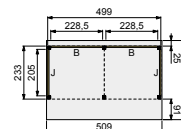

Funderingsplan