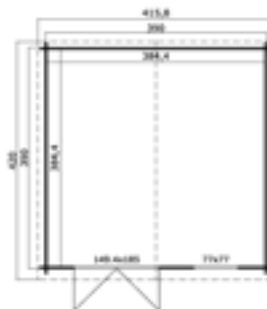

Blokhut Ebro B

HOUTDIKTE
28 mm

Algemene gegevens

Nokhoogte	245 cm
Wandhoogte	194 cm
Houtdikte	28 mm
Houtsoort	Scandinavisch vuren
Deuren	1x dubbele 6-ruits glasdeur (149,4x185 cm, deurdikte 28 mm)
Ramen	1x 4-ruits uitzetraam (77x77 cm)
Glas	Enkelglas (4 mm)
Incl. bevestigingsmateriaal	
Incl. dakvilt	

Technische gegevens

Funderingsmaat (bxh)	360x300 cm
Buitenmaat dak (bxh)	384,6x330 cm
Pakketmaat (bxhxh)	440x118x44 cm
Gewicht	614 kg

Blokhut Ebro B

Onbehandeld	19547	1.595,-
Groen geïmpregneerd	88547	1.820,-
Wit gespoten	730783	2.695,-
Lichtgrijs gespoten	740782	2.460,-
Antraciet gespoten	760780	2.460,-

(Bij een gespoten blokhut zijn ramen, deuren, gordingen, boeidelen en dakhout altijd wit.)

Extra's

Fundamentbalk grenen, groen geïmpregneerd 4,5x9x300 cm	18490	10,95
Fundamentbalk hardhout 4x8,5x300 cm	14076	32,50
Fundamentbalk composiet 4x7,5x300 cm	14087	21,50
Dakgootset 2 m, basisset	25290	75,00
Dakgootset 2 m, uitbreidingsset	25291	49,50
Ventilatierooster, per 2	19780	9,95
Dakleer op rol, 10 m (1x10 m)	18346	29,95
Dakleer op rol, 15 m (1x15 m)	18396	44,95

Benodigd dakleer of shingles 1x 10 m (18346) + 1x 15 m (18396), of 6x pak shingles (zie pagina 215)
Benodigde dakgotensets 2x basisset (25290) + 2x uitbreidingsset (25291)
Benodigde vloerset(s) 4x vloerset 2 (zie pagina 215)

LASITA MAJA

De stapelblokhut Ebro B is een middelgrote blokhut met een handige dubbele deur aan de zijkant. Hierdoor kunt u gemakkelijk groter tuingereedschap, of fietsen binnen opbergen. Uiteraard kunt u deze blokhut ook gebruiken als werk- of hobbyruimte.

Blokhut Ebro C

HOUTDIKTE
28 mm

Algemene gegevens