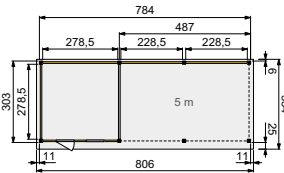

Zweeds Topvision Witte Wolf

Zadel dak met dubbele deur

Funderingsmaat (bxd)
Buitenmaat dak (bxd)

Met luifel 3 m

593x303 cm
615x334 cm

Met luifel 4 m

686x303 cm
708x334 cm

Met luifel 5 m

784x303 cm
806x334 cm

Met luifel 6 m

884x303 cm
906x334 cm

Onbehandeld	19919	3.649,-	19929	4.189,-	19939	4.469,-	19949	4.769,-
Groen geïmpregneerd	29919	4.049,-	29929	4.629,-	29939	4.939,-	29949	5.269,-
Kleurloos geïmpregneerd	719177	4.049,-	719221	4.629,-	719276	4.939,-	719320	5.269,-

In kleurcombinatie

Basis, deur, raam	Wand								
Wit	Wit	360089	6.229,-	360287	7.029,-	360485	7.469,-	360683	7.729,-
Wit	Lichtgrijs	360133	5.829,-	360331	6.539,-	360539	6.969,-	360737	7.229,-
Wit	Antraciet	360188	5.829,-	360386	6.539,-	360584	6.969,-	360782	7.729,-
Wit	Groen geïmpregneerd	360232	5.029,-	360430	5.639,-	360638	5.969,-	360836	6.129,-
Lichtgrijs	Wit	370088	5.829,-	370286	6.539,-	370484	6.969,-	370682	7.229,-
Lichtgrijs	Lichtgrijs	370132	5.829,-	370330	6.539,-	370538	6.969,-	370736	7.229,-
Lichtgrijs	Antraciet	370187	5.829,-	370385	6.539,-	370583	6.969,-	370781	7.229,-
Antraciet	Wit	380087	5.829,-	380285	6.539,-	380483	6.969,-	380681	7.229,-
Antraciet	Lichtgrijs	380131	5.829,-	380339	6.539,-	380537	6.969,-	380735	7.229,-
Antraciet	Antraciet	380186	5.829,-	380384	6.539,-	390581	6.969,-	380780	7.229,-

(Topgevels worden geleverd in de kleur van de wand)

Extra's

Vloer onbehandeld	18435	195,-	18435	195,-	18435	195,-	18435	195,-
Vloer groen geïmpregneerd	88435	235,-	88435	235,-	88435	235,-	88435	235,-
Dakpanplatenpakket zwart	15438	779,-	15439	849,-	15440	989,-	15441	1.079,-

Voor maatwerk mogelijkheden zie pagina 244. 165