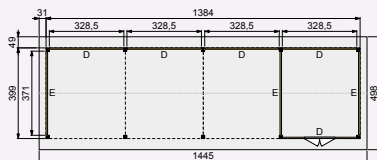

Douglasvision zadeldak Prestige 1200x400 cm

Funderingsmaten (bxd): 1184x399 cm		
Buitenmaat dak (bxd): 1245x498 cm		
Onbehandeld	83570	7.559,-
Kleurloos geïmpregneerd	84570	8.389,-
Groen geïmpregneerd	85570	8.389,-
Bruin gespoten	799308	9.859,-
Wit gespoten	739304	10.239,-
Lichtgrijs gespoten	749303	9.859,-
Antraciet gespoten	769301	9.859,-
Dakpanplatenpakket zwart (71 m²)	15413	1.699,-

Voorbeeldsamenstelling:

per stuk

1x Zadeldak Prestige 1200x400 cm, onbehandeld	83570	7.559,-
2x Wand C enkelzijdig Zweeds rabat, zwart geïmpregneerd	87140	359,-
2x Wand C enkelzijdig Zweeds rabat t.b.v. dubbele deur, zwart geïmpregneerd	87187	369,-
2x Douglas 8-ruits dubbele deur, onbehandeld	40800	589,-
2x Wand C dubbelzijdig Zweeds rabat, zwart geïmpregneerd	87225	479,-
4x Wand E enkelzijdig Zweeds rabat, zwart geïmpregneerd	87150	429,-
2x Topgevel t.b.v. zadeldak Prestige 400 cm (verticaal), onbehandeld	83201	179,-

Prijsindicatie: **13.225,-**

Douglasvision zadeldak Prestige 1400x400 cm

Funderingsmaten (bxd): 1384x399 cm		
Buitenmaat dak (bxd): 1445x498 cm		
Onbehandeld	83575	7.949,-
Kleurloos geïmpregneerd	84575	8.769,-
Groen geïmpregneerd	85575	8.769,-
Bruin gespoten	799353	10.479,-
Wit gespoten	739359	10.899,-
Lichtgrijs gespoten	749358	10.479,-
Antraciet gespoten	769356	10.479,-
Dakpanplatenpakket zwart (76 m²)	15414	1.799,-

Voorbeeldsamenstelling:

per stuk