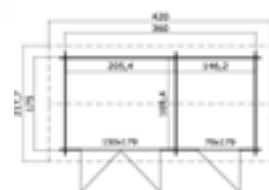

Blokhut Tuvalu 1 & 2

HOUTDIKTE
28 mm

De stapelblokhut Tuvalu is met name geschikt als extra bergruimte. De blokhut heeft twee ruimtes, 1 grotere ruimte met een dubbele deur voor de grotere tuinspullen, of fietsen. En een kleinere ruimte waar u men bijvoorbeeld harken, bezems, of BBQ in op kan bergen.

Algemene gegevens

Nokhoogte	250,8 cm
Wandhoogte	211 cm
Houtdikte	28 mm
Houtsoort	Scandinavisch vuren
Deuren	1x dichte dubbele deur (150x179 cm, deurdikte 28 mm) 1x dichte enkele deur (79x179 cm, deurdikte 28 mm)
Ramen	Geen
Glas	Geen
Incl. vloer (onbehandeld)	
Incl. bevestigingsmateriaal	
Excl. dakbedekking	

Technische gegevens

	Blokhut Tuvalu 1	Blokhut Tuvalu 2
Funderingsmaat (bxd)	360x175 cm	400x300 cm
Buitenmaat dak (bxd)	420x217,7 cm	460x347,8 cm
Pakketmaat (bxdxh)	430x118x48 cm	630x118x49 cm
Gewicht	607 kg	902 kg

Blokhut

	Tuvalu 1	Tuvalu 2
Onbehandeld	19552 1.845,-	19553 2.300,-
Groen geïmpregneerd	88552 2.100,-	88553 2.635,-
Wit gespoten	731032 2.935,-	731087 3.825,-
Lichtgrijs gespoten	741031 2.700,-	741086 3.485,-
Antraciet gespoten	761039 2.700,-	761084 3.485,-

(Bij een gespoten blokhut zijn ramen, deuren, gordingen, boeidelen en dakhout altijd wit.)

Tuvalu 1

Benodigd dakleer of shingles	1x 15 m (18396), of 5x pak shingles (zie pagina 215)
Benodigde dakgotensets	2x basisset (25290) + 3x uitbreidingsset (25291)

Tuvalu 2

Benodigd dakleer of shingles	2x 10 m (18346), of 7x pak shingles (zie pagina 215)
Benodigde dakgotensets	2x basisset (25290) + 3x uitbreidingsset (25291)

Tuvalu 1

Extra's