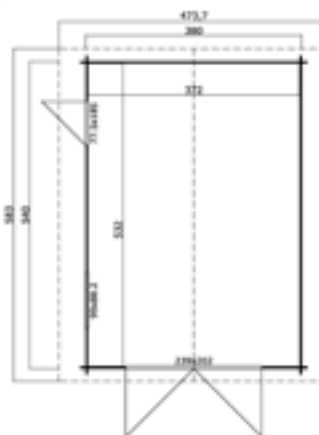

Blokhut Garage Yarik

HOUDDIKTE
40 mm

DUBBELE
VEER- & GORP

De garageblokhut Yarik wordt geleverd met dubbele dichte deur, deze is ruim genoeg om gemakkelijk een auto door te rijden. U kunt na het parkeren uw blokhut gemakkelijk weer verlaten door de tweede deur aan de achterzijde van de blokhut.

Algemene gegevens

Nokhoogte	273,6 cm
Wandhoogte	211 cm
Houtdikte	40 mm
Houtsoort	Scandinavisch vuren
Deuren	1x dubbele dichte deur (239x202 cm, deurdikte 28 mm) 1x enkele 6-ruits glasdeur (77,5x185 cm)
Ramen	1x enkel 6-ruits draai-kiep raam (99x88,2 cm)
Glas	Enkelglas (4 mm)
Incl. bevestigingsmateriaal	
Excl. dakbedekking	

Technische gegevens

Funderingsmaat (bxd)	380x540 cm
Buitenmaat dak (bxd)	473,7x583 cm
Pakketmaat (bxdxh)	630x118x60 cm
Gewicht	1255 kg

Garage Yarik

Onbehandeld	19569	2.665,-
Groen geïmpregneerd	88569	3.045,-
Wit gespoten	731933	4.545,-
Lichtgrijs gespoten	741932	4.125,-
Antraciet gespoten	761930	4.125,-

(Bij een gespoten blokhut zijn ramen, deuren, gordingen, boeidel en dakhout altijd wit.)

Extra's

Fundamentbalk grenen, groen geïmpregneerd 4,5x9x300 cm	18490	10,95
Fundamentbalk hardhout 4x8,5x300 cm	14076	32,50
Fundamentbalk composiet 4x7,5x300 cm	14087	21,50
Dakgootset 2 m, basisset	25290	75,00
Dakgootset 2 m, uitbreidingsset	25291	49,50
Ventilatierooster, per 2	19780	9,95
Dakleer op rol, 10 m (1x10 m)	18346	29,95
Dakleer op rol, 15 m (1x15 m)	18396	44,95

Benodigd dakleer of shingles 3x 15 m (18396), of 11x pak shingles (zie pagina 215)
Benodigde dakgotensets 2x basisset (25290) + 4x uitbreidingsset (25291)