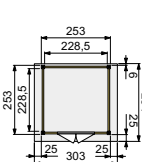

Kolibri

Funderingsmaat (bxh)
Buitenmaat dak (bxh)

253x253 cm
303x284 cm

Met luifel 3 m

543x253 cm
593x284 cm

Met luifel 4 m

636x253 cm
686x284 cm

Met luifel 5 m

734x253 cm
784x284 cm

Met luifel 6 m

834x253 cm
884x284 cm

Onbehandeld	18153	2.099,-	19708	2.899,-	19713	3.239,-	19714	3.479,-	19715	3.799,-
Groen geïmpregneerd	88153	2.299,-	88708	3.099,-	88713	3.599,-	88714	3.879,-	88715	4.199,-
Kleurloos geïmpregneerd	715773	2.299,-	715827	3.099,-	715872	3.599,-	715926	3.879,-	715971	4.199,-

In kleurcombinatie

Basis en deur

Wand											
Wit	Wit	361024	3.219,-	361178	4.519,-	361321	5.099,-	361475	5.499,-	361628	5.999,-
Wit	Lichtgrijs	361079	2.919,-	361222	4.119,-	361376	4.649,-	361529	4.999,-	361673	5.449,-
Wit	Antraciet	361123	2.919,-	361277	4.119,-	361420	4.649,-	361574	4.999,-	361727	5.449,-
Lichtgrijs	Wit	371023	2.919,-	371177	4.119,-	371320	4.649,-	371474	4.999,-	371627	5.449,-
Lichtgrijs	Lichtgrijs	371078	2.919,-	371221	4.119,-	371375	4.649,-	371528	4.999,-	371672	5.449,-
Lichtgrijs	Antraciet	371122	2.919,-	371276	4.119,-	371429	4.649,-	371573	4.999,-	371726	5.449,-
Antraciet	Wit	381022	2.919,-	381176	4.119,-	381329	4.649,-	381473	4.999,-	381626	5.449,-
Antraciet	Lichtgrijs	381077	2.919,-	381220	4.119,-	381374	4.649,-	381527	4.999,-	381671	5.449,-
Antraciet	Antraciet	381121	2.919,-	381275	4.119,-	381428	4.649,-	381572	4.999,-	381725	5.449,-

Extra's

Vloer onbehandeld	18438	185,-	18438	185,-	18438	185,-	18438	185,-	18438	185,-
Vloer groen geïmpregneerd	88438	225,-	88438	225,-	88438	225,-	88438	225,-	88438	225,-
Aluminium daktrim	40091	92,50	40098	129,-	40098	129,-	40099	165,-	40099	165,-