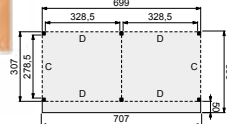

Douglasvision buitenverblijf basis 700x310 cm

Funderingsmaten (bxh): 699x307 cm

Buitenmaat dak (bxh): 707x359 cm

Onbehandeld	83035	3.119,-
Kleurloos geïmpregneerd	84035	3.389,-
Groen geïmpregneerd	85035	3.389,-
Bruin gespoten	797953	3.999,-
Wit gespoten	737959	4.199,-
Lichtgrijs gespoten	747958	3.999,-
Antraciet gespoten	767956	3.999,-