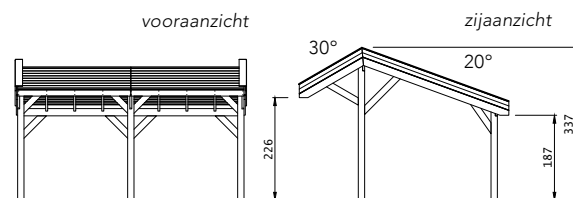

Kapschuur Modulair 500x310 cm

- Hoogte 337 cm

Elke Douglasvision kapschuur kan naar eigen wens worden samengesteld. Daarvoor is het noodzakelijk om bij opdracht een funderingsplan met de gewenste maatvoering en wandindeling bij te voegen.

Funderingsplan