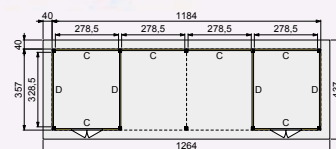

9.499,-

9.059,-

9.059,-

Voorbeeldsamenstelling:

per stuk

| | | |
|---|--------|----------------|
| 1x Buitenverblijf Prestige 1200x360 cm, kleurloos geïmpregneerd | 84970 | 8.229,- |
| 2x Wand C enkelzijdig Zweeds rabat, lichtgrijs gespoten | 741055 | 429,- |
| 2x Wand C enkelzijdig Zweeds rabat t.b.v. dubbele deur, lichtgrijs gespoten | 741505 | 439,- |
| 2x Douglas dubbele deur met zwart beslag, kleurloos geïmpregneerd | 718019 | 689,- |
| 2x Wand C dubbelzijdig Zweeds rabat, lichtgrijs gespoten | 741758 | 689,- |
| 4x Wand D enkelzijdig Zweeds rabat, lichtgrijs gespoten | 741109 | 489,- |