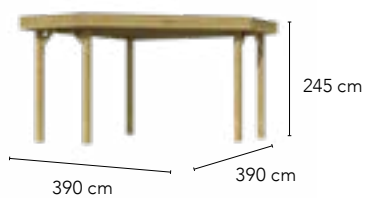

Hillhout

Living Modulair Excellent 300

Onbehandeld	710006	1.275,-
Groen geïmpregneerd	720906	1.375,-
Wit gespoten	730004	1.669,-
Lichtgrijs gespoten	740003	1.595,-
Antraciet gespoten	760001	1.595,-
Bruin gespoten	780023	1.595,-

Max. 3 wandelementen + 2 extra staanders

Max. 2 wandelementen + 1 extra staander

101 cm (= breedte wandelement)

Hillhout

Living Modulair Excellent 400

Onbehandeld	710051	1.465,-
Groen geïmpregneerd	721425	1.599,-
Wit gespoten	730059	1.939,-
Lichtgrijs gespoten	740058	1.849,-
Antraciet gespoten	760056	1.849,-
Bruin gespoten	780054	1.849,-

Max. 3 wandelementen + 2 extra staanders

Max. 3 wandelementen + 2 extra staanders

101 cm (= breedte wandelement)

Hillhout

Living Modulair hoekmodel Excellent

Onbehandeld	710105	1.495,-
Groen geïmpregneerd	721156	1.649,-
Wit gespoten	730103	1.969,-
Lichtgrijs gespoten	740102	1.879,-
Antraciet gespoten	760100	1.879,-
Bruin gespoten	780108	1.879,-

Max. 3 wandelementen + 2 extra staanders

Max. 3 wandelementen + 2 extra staanders

Max. 1 wandelement

Hillhout

Living Modulair Excellent 500

Onbehandeld	710150	1.949,-
Groen geïmpregneerd	721476	2.149,-
Wit gespoten	730158	2.599,-
Lichtgrijs gespoten	740157	2.485,-
Antraciet gespoten	760155	2.485,-
Bruin gespoten	780153	2.485,-

Max. 4 wandelementen + 2 extra staanders

Max. 3 wandelementen + 2 extra staanders

101 cm (= breedte wandelement)

Hillhout

Living Modulair Excellent 700

Onbehandeld	710204	2.399,-
Groen geïmpregneerd	721484	2.675,-
Wit gespoten	730202	3.249,-
Lichtgrijs gespoten	740201	3.099,-
Antraciet gespoten	760209	3.099,-
Bruin gespoten	780207	3.099,-

Max. 6 wandelementen + 4 extra staanders

Max. 3 wandelementen + 2 extra staanders

101 cm (= breedte wandelement)