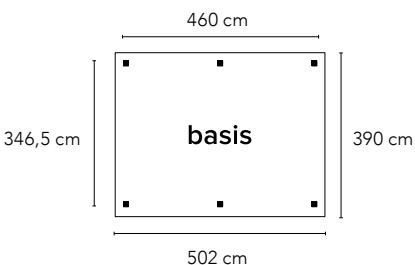

Living Modulair Excellent 500

Onbehandeld	710150	1.949,-
Groen geïmpregneerd	721476	2.149,-
Wit gespoten	730158	2.599,-
Lichtgrijs gespoten	740157	2.485,-
Antraciet gespoten	760155	2.485,-
Bruin gespoten	780153	2.485,-

Max. 4 wandelementen + 2 extra staanders

Max. 3 wandelementen + 2 extra staanders

101 cm (= breedte wandelement)