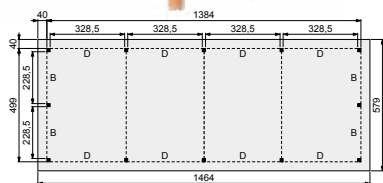

Douglasvision buitenverblijf Prestige 1400x500 cm

Funderingsmaten (bxh): 1384x499 cm		
Buitenmaat dak (bxh): 1464x579 cm		
Onbehandeld	83545	8.989,-
Kleurloos geïmpregneerd	84545	9.739,-
Groen geïmpregneerd	85545	9.739,-
Bruin gespoten	798905	11.099,-
Wit gespoten	738901	11.649,-
Lichtgrijs gespoten	748900	11.099,-
Antraciet gespoten	768908	11.099,-