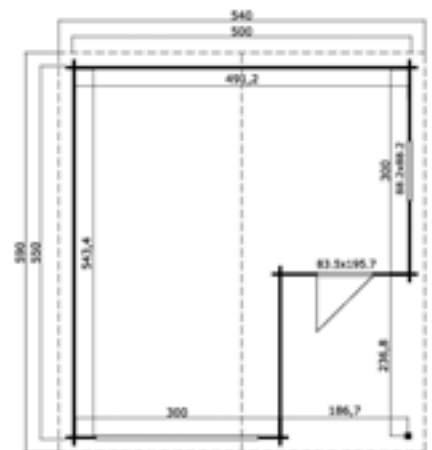

Blokhut Garage Nevis

HOUTDIKTE
44 mm

DUBBELE
DEUR

LASITA MAJA

De garageblokhut Nevis is leverbaar in 2 verschillende uitvoeringen; zonder deur of met dubbele dichte deur. U kunt hier gemakkelijk een auto in kwijt en heeft daarnaast nog ruimte over voor een werkplaats of opslag van bijvoorbeeld winterbanden.

Algemene gegevens

Nokhoogte	302,1 cm
Wandhoogte	205,2 cm
Houtdikte	44 mm
Houtsoort	Scandinavisch vuren
Deuren	1x dubbele dichte deur (239x202 cm, deurdikte 28 mm) 1x enkele 6-ruits glasdeur (77,5x185 cm, deurdikte 42 mm)
Ramen	1x enkel 6-ruits draai-kiep raam (99x88,2 cm)
Glas	Enkelglas (3/6/3)
Incl. bevestigingsmateriaal	
Excl. dakbedekking	

Extra's

Fundamentbalk grenen, groen geïmpregneerd 4,5x9x300 cm	18490	10,95
Fundamentbalk hardhout 4x8,5x300 cm	14076	32,50
Fundamentbalk composiet 4x7,5x300 cm	14087	21,50
Dakgootset 2 m, basisset	25290	75,00
Dakgootset 2 m, uitbreidingsset	25291	49,50
Ventilatioerooster, per 2	19780	9,95
Dakleer op rol, 10 m (1x10 m)	18346	29,95
Dakleer op rol, 15 m (1x15 m)	18396	44,95

Benodigd dakleer of shingles 1x10 m (18946) + 3x 15 m (18396),
of 13x pak shingles (zie pagina 215)
Benodigde dakgotensets 2x basisset (25290) + 4x uitbreidingsset (25291)

Technische gegevens

Blokhut Nevis zonder deur	
Funderingsmaat (bxd)	500x550 cm
Buitenmaat dak (bxd)	540x590 cm
Pakketmaat (bxdxh)	630x118x68 cm
Gewicht	1467 kg

Blokhut Nevis met dubbele deur

Blokhut Nevis zonder deur

19575	3.625,-
88575	4.155,-
732237	6.065,-
742236	5.485,-
762234	5.485,-

Blokhut Nevis met dubbele deur

19576	4.450,-
88576	5.105,-
732282	7.110,-
742281	6.520,-
762289	6.520,-

(Bij een gespoten blokhut zijn ramen, deuren, gordingen, boeidelen en dakhout altijd wit.)