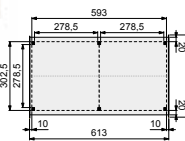

711201	1.429,-
85725	1.589,-
15416	779,-