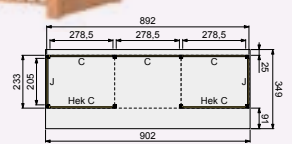

Voorbeeldsamenstelling:

1x Capschuur basis 600x230 cm, onbehandeld	83255	2.829,-
1x Capschuur uitbreidingsmodule 300x230 cm, onbehandeld	83260	1.069,-
3x Achterwand C blokhutprofiel, onbehandeld	83315	249,-
2x Zijwand J blokhutprofiel, onbehandeld	83385	369,-
2x Douglas Hekwerk C, onbehandeld	51575	175,-

Prijsindicatie: **5.733,-**