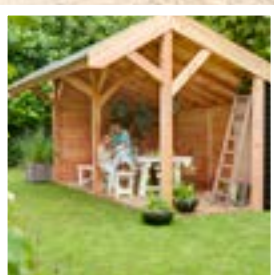

90

Douglasvision
Kapschuren