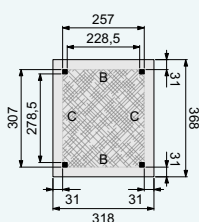

Kies de afmeting die u past

Om de basis van de tuinkamer aan te vullen en naar wens in te delen heeft u wanden, hekken, deuren en ramen nodig, zie pagina 28-29, 34-37 en 224-233. Voor accessoires zoals poeren, daktrimmen, HWA, e.d. zie pagina 236-239.

Hillhout

Tuinkamer Excellent 300	Breedtemaat A	Breedtemaat B	Breedtemaat C	Breedtemaat D	Breedtemaat E
Onbehandeld	678009 1.899,-	678054 2.099,-	678108 2.299,-	678153 2.499,-	678207 2.699,-
Wit gespoten	731070 2.399,-	731124 2.649,-	731179 2.899,-	731223 3.149,-	731278 3.399,-
Lichtgrijs gespoten	741079 2.299,-	741123 2.549,-	741178 2.799,-	741222 3.049,-	741277 3.299,-
Antraciet gespoten	761077 2.299,-	761121 2.549,-	761176 2.799,-	761220 3.049,-	761275 3.299,-