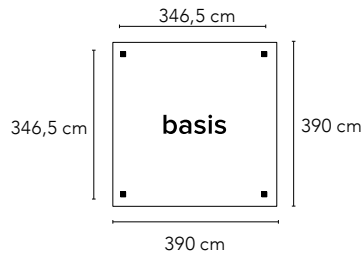

Living Modulair Excellent 400

Onbehandeld	710051	1.465,-
Groen geïmpregneerd	721425	1.599,-
Wit gespoten	730059	1.939,-
Lichtgrijs gespoten	740058	1.849,-
Antraciet gespoten	760056	1.849,-
Bruin gespoten	780054	1.849,-

Max. 3 wandelementen + 2 extra staanders

Max. 3 wandelementen + 2 extra staanders

101 cm (= breedte wandelement)