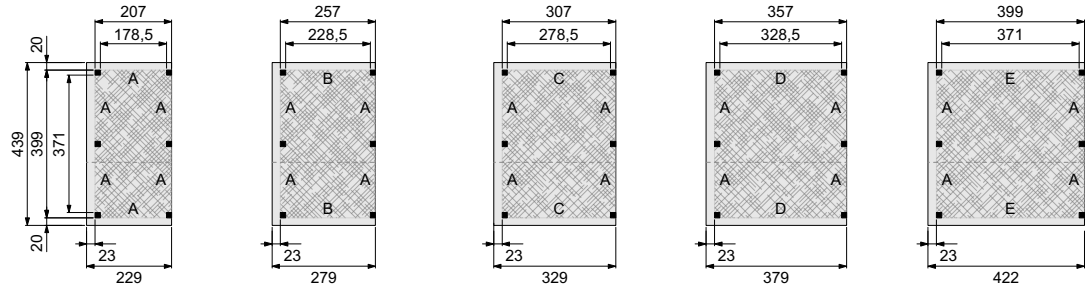

Stel uw Kapschuur Modulair Excellent 400 samen

Met behulp van onderstaande delen kan de basis van een kapschuur worden samengesteld. Om het verblijf naar wens in te delen heeft u wanden, hekken, deuren en ramen nodig, zie pagina 30-37 en 222-233. Voor accessoires zoals poeren, daktrimmen, HWA, e.d. zie pagina 236-239.

L Linkerdeel (essentieel)

Het linkerdeel is het startpunt van de Hillhout Kapschuur Modulair Excellent, dit deel moet altijd worden gecombineerd met een rechterdeel. Eventueel kan het verblijf nog verder worden vergroot door gebruik te maken van een tussenstuk.

	Breedtemaat A		Breedtemaat B		Breedtemaat C		Breedtemaat D		Breedtemaat E	
Onbehandeld	678979	2.099,-	679020	2.299,-	679075	2.499,-	679129	2.699,-	679174	2.899,-
Groen geïmpregneerd	688978	2.299,-	689029	2.499,-	689074	2.699,-	689128	2.949,-	689173	3.149,-
Wit gespoten	736020	2.599,-	736075	2.849,-	736129	3.099,-	736174	3.349,-	736228	3.599,-
Lichtgrijs gespoten	746029	2.499,-	746074	2.749,-	746128	2.999,-	746173	3.249,-	746227	3.499,-
Antraciet gespoten	766027	2.499,-	766072	2.749,-	766126	2.999,-	766171	3.249,-	766225	3.499,-