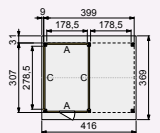

Voorbeeldsamenstelling

per stuk

1x Zadeldak Modulair 400x310 cm, onbehandeld	40620	2.729,-
1x Wand A enkelzijdig Zweeds rabat, lichtgrijs gespoten	740959	329,-
1x Wand A enkelzijdig Zweeds rabat t.b.v. enkele deur, lichtgrijs gespoten	741208	349,-
2x Wand C enkelzijdig Zweeds rabat, lichtgrijs gespoten	741055	429,-
1x Topgevel t.b.v. zadeldak 310 cm, lichtgrijs gespoten	744711	209,-
1x Douglas 8-ruits enkele deur, onbehandeld	40801	375,-

Prijsindicatie: **4.849,-**