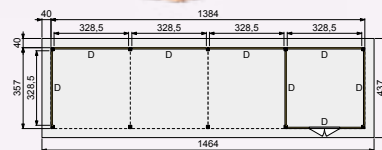

Voorbeeldsamenstelling:

per stuk

1x Buitenverblijf Prestige 1400x360 cm, onbehandeld	83975	8.069,-
3x Wand D enkelzijdig Zweeds rabat, onbehandeld	83145	329,-
1x Wand D enkelzijdig Zweeds rabat t.b.v. dubbele deur, onbehandeld	83192	339,-
1x Douglas dubbele deur dicht, onbehandeld	40009	585,-
4x Wand D dubbelzijdig Zweeds rabat, onbehandeld	83230	469,-

Prijsindicatie: **11.856,-**