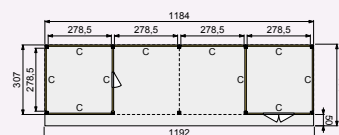

per stuk

Voor alle informatie over de wanden zie pagina 82 t/m 85. Voor alle informatie over deuren, ramen & accessoires zie pagina 222 t/m 240. Voor hemelwaterafvoersets zie pagina 236.