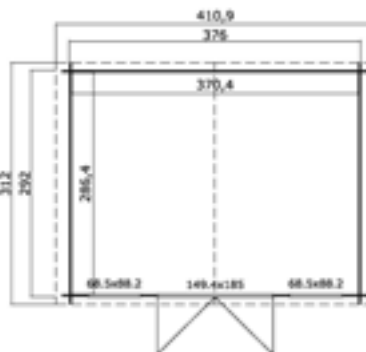

Blokhutten

Stapel blokhutten