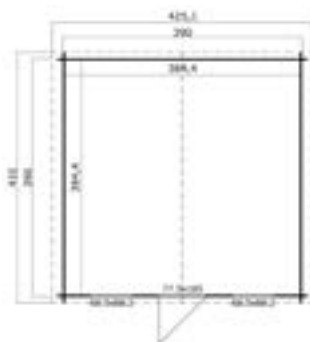

Blokhut Wels 4 DT

HOUTDIKTE
28 mm

Algemene gegevens

Nokhoogte	245 cm
Wandhoogte	194 cm
Houtdikte	28 mm
Houtsoort	Scandinavisch vuren
Deuren	1x 6-ruits dubbele glasdeur (149,4x185 cm, deurdikte 28 mm)
Ramen	2x 6-ruits draai-kiep raam (68,5x88,2 cm)
Glas	Enkelglas (4 mm)
Incl. vloer (onbehandeld), Incl. bevestigingsmateriaal	
Excl. dakbedekking	

Technische gegevens

Funderingsmaat (bxh)	390x390 cm
Buitenmaat dak (bxh)	425,1x410 cm
Pakketmaat (bxhxh)	440x118x58 cm
Gewicht	792 kg

Blokhut Wels 4 DT

Onbehandeld	19558	1.975,-
Groen geïmpregneerd	88558	2.260,-
Wit gespoten	731339	3.395,-
Lichtgrijs gespoten	741338	3.095,-
Antraciet gespoten	761336	3.095,-

(Bij een gespoten blokhut zijn ramen, deuren, gordingen, boeidelen en dakhout altijd wit.)

Extra's

Fundamentbalk grenen, groen geïmpregneerd 4,5x9x300 cm	18490	10,95
Fundamentbalk hardhout 4x8,5x300 cm	14076	32,50
Fundamentbalk composiet 4x7,5x300 cm	14087	21,50
Dakgootset 2 m, basisset	25290	75,00
Dakgootset 2 m, uitbreidingsset	25291	49,50
Ventilatierooster, per 2	19780	9,95
Dakleer op rol, 10 m (1x10 m)	18346	29,95
Dakleer op rol, 15 m (1x15 m)	18396	44,95

Benodigd dakleer of shingles 2x 15 m (18396), of 8x pak shingles (zie pagina 215)
Benodigde dakgotensets 2x basisset (25290) + 3x uitbreidingsset (25291)

LASITA MAJA

De stapelblokhut Wels 4DT is een grotere blokhut, zeer geschikt als extra bergruimte, maar kan ook gebruikt worden als kleine loungeplek, of werkplaats. De dubbele deur biedt een grote doorgang voor bijvoorbeeld fietsen, of grasmaaier. Daarnaast is deze blokhut uitgerust met twee draai-kiep ramen naast de deur.

Blokhut Wels 4 ET

HOUTDIKTE
28 mm

Algemene gegevens