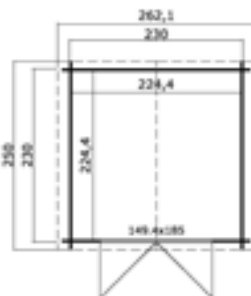

Blokhut Chicago

Technische gegevens

Funderingsmaat (bxh)	230x230 cm
Buitenmaat dak (bxh)	262,1x250 cm
Pakketmaat (bxhxh)	270x118x41 cm
Gewicht	377 kg

Onbehandeld	24305	930,-
Groen geïmpregneerd	88545	1.060,-
Wit gespoten	730684	1.695,-
Lichtgrijs gespoten	740683	1.530,-
Antraciet gespoten	760681	1.530,-

(Bij een gespoten blokhut zijn ramen, deuren, gordingen, boeidelen en dakhout altijd wit.)

Benodigd dakleer of shingles	1x 10 m (18346), of 3x pak shingles (zie pagina 215)
Benodigde dakgotensets	2x basisset (25290) + 1x uitbreidingsset (25291)
Benodigde vloerset(s)	2x vloerset 2 (zie p. 215)