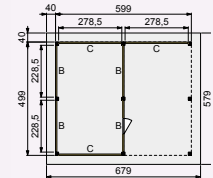

Douglasvision buitenverblijf Prestige 600x360 cm

Funderingsmaten (bxh): 599x357 cm
Buitenmaat dak (bxh): 679x437 cm
Onbehandeld
Kleurloos geïmpregneerd
Groen geïmpregneerd
Bruin gespoten
Wit gespoten
Lichtgrijs gespoten
Antraciet gespoten

83950	4.819,-
84950	5.219,-
85950	5.219,-
798356	5.669,-
738352	5.899,-
748351	5.669,-
768359	5.669,-

Voorbeeldsamenstelling:

1x Buitenverblijf Prestige 600x360 cm, onbehandeld	83950	4.819,-
1x Wand C enkelzijdig Zweeds rabat, onbehandeld	83140	299,-
1x Wand C enkelzijdig Zweeds rabat t.b.v. dubbele deur, onbehandeld	83187	309,-
1x Douglas dubbele deur dicht, onbehandeld	40009	585,-
2x Wand D enkelzijdig Zweeds rabat, onbehandeld	83145	329,-
1x Douglas hekwerk C, onbehandeld	51575	175,-

Prijsindicatie: **6.845,-**

Mooi! Voeg trasramen toe aan uw buitenverblijf.

Douglasvision buitenverblijf Prestige 600x500 cm

Funderingsmaten (bxh): 599x499 cm
Buitenmaat dak (bxh): 679x579 cm
Onbehandeld
Kleurloos geïmpregneerd
Groen geïmpregneerd
Bruin gespoten
Wit gespoten
Lichtgrijs gespoten
Antraciet gespoten

83520	5.699,-
84520	6.199,-
85520	6.199,-
798400	6.779,-
738406	7.149,-
748405	6.779,-
768403	6.779,-

Voorbeeldsamenstelling: