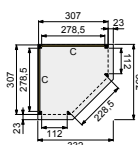

- Doorloophoogte 224 cm
- Hoogte ca. 269 cm

Elk Douglasvision buitenverblijf kan naar eigen wens worden samengesteld. Daarvoor is het noodzakelijk om bij opdracht een funderingsplan met de gewenste maatvoering en wandindeling bij te voegen.

Funderingsplan