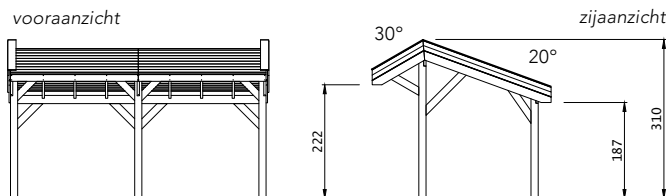

Kapschuur Modulair 500x230 cm

- Hoogte 310 cm

Elke Douglasvision kapschuur kan naar eigen wens worden samengesteld. Daarvoor is het noodzakelijk om bij opdracht een funderingsplan met de gewenste maatvoering en wandindeling bij te voegen.

Funderingsplan