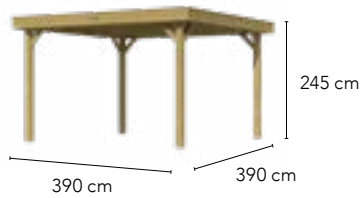

Max. 3 wandelementen + 2 extra staanders

Max. 2 wandelementen + 1 extra staander

101 cm (= breedte wandelement)

Hillhout

Living Modulair Excellent 400

| | | |
|---------------------|--------|----------------|
| Onbehandeld | 710051 | 1.465,- |
| Groen geïmpregneerd | 721425 | 1.599,- |
| Wit gespoten | 730059 | 1.939,- |
| Lichtgrijs gespoten | 740058 | 1.849,- |
| Antraciet gespoten | 760056 | 1.849,- |
| Bruin gespoten | 780054 | 1.849,- |