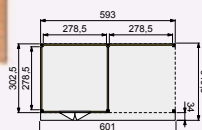

U past zelf in het werk de wand aan t.b.v. de deur.

per stuk

1x Buitenverblijf DHZ 600x300 cm, onbehandeld	711355	1.469,-
4x Wand enkelzijdig Zweeds rabat 278,5 cm, onbehandeld	40946	219,-
1x Wand dubbelzijdig Zweeds rabat 278,5 cm, onbehandeld	40951	359,-
1x Dubbele deur met zwart beslag, onbehandeld	40787	635,-
1x Stelkozijn t.b.v. deur, onbehandeld	83935	69,-

Prijsindicatie: **3.408,-**