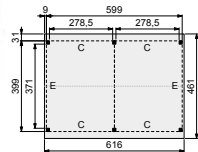

Douglasvision zadeldak Modulair 600x400 cm

Funderingsmaten (bxh): 599x399 cm		
Buitenmaat dak (bxh): 615x461 cm		
Onbehandeld	40645	3.919,-
Kleurloos geïmpregneerd	49645	4.299,-
Groen geïmpregneerd	44645	4.299,-
Bruin gespoten	794211	5.179,-
Wit gespoten	734217	5.419,-
Lichtgrijs gespoten	744216	5.179,-
Antraciet gespoten	764214	5.179,-
Dakpanplatenpakket zwart (34 m²)	15407	929,-