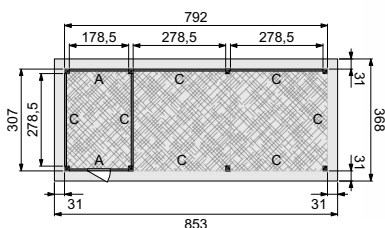

1. **3 Vul de tuinkamer in naar eigen wens**

Zie voor wanden, hekken, deuren en ramen pagina 28-29, 34-37 en 224-233.