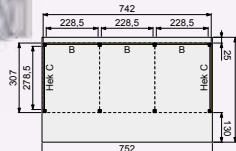

Voorbeeldsamenstelling:

per stuk

1x Kapschuur basis 500x310 cm, wit gespoten	730011	3.869,-
1x Kapschuur uitbreidingsmodule 250x310 cm, wit gespoten	730066	1.409,-
3x Achterwand B enkelzijdig verticaal, lichtgrijs gespoten	741918	399,-
2x Douglas hekwerk met kruis C, lichtgrijs gespoten	743707	229,-

Prijsindicatie: **6.933,-**