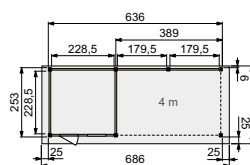

Kuifmees

Funderingsmaat (bxd)
Buitenmaat dak (bxd)

253x253 cm
303x284 cm

Met luifel 3 m

543x253 cm
593x284 cm

Met luifel 4 m

636x253 cm
686x284 cm

Met luifel 5 m

734x253 cm
784x284 cm

Met luifel 6 m

834x253 cm
884x284 cm

Onbehandeld	18154	1.949,-	19717	2.769,-	19718	3.129,-	19721	3.299,-	19722	3.699,-
Groen geïmpregneerd	88154	2.199,-	88717	3.099,-	88718	3.399,-	88721	3.699,-	88722	4.099,-
Kleurloos geïmpregneerd	716022	2.199,-	716077	3.099,-	716121	3.399,-	716176	3.699,-	716220	4.099,-

In kleurcombinatie

Basis, deur, raam	Wand										
Wit	Wit	361772	3.049,-	361925	4.449,-	362076	4.899,-	362229	5.399,-	362373	5.799,-
Wit	Lichtgrijs	361826	2.849,-	361970	4.049,-	362120	4.499,-	362274	4.899,-	362427	5.299,-
Wit	Antraciet	361871	2.849,-	362021	4.049,-	362175	4.499,-	362328	4.899,-	362472	5.299,-
Lichtgrijs	Wit	371771	2.849,-	371924	4.049,-	372075	4.499,-	372228	4.899,-	372372	5.299,-
Lichtgrijs	Lichtgrijs	371825	2.849,-	371979	4.049,-	372129	4.499,-	372273	4.899,-	372426	5.299,-
Lichtgrijs	Antraciet	371870	2.849,-	372020	4.049,-	372174	4.499,-	372327	4.899,-	372471	5.299,-
Antraciet	Wit	381770	2.849,-	381923	4.049,-	382074	4.499,-	382227	4.899,-	382371	5.299,-
Antraciet	Lichtgrijs	381824	2.849,-	381978	4.049,-	382128	4.499,-	382272	4.899,-	382425	5.299,-
Antraciet	Antraciet	381879	2.849,-	382029	4.049,-	382173	4.499,-	382326	4.899,-	382470	5.299,-

Extra's

Vloer onbehandeld	18438	185,-	18438	185,-	18438	185,-	18438	185,-	18438	185,-
Vloer groen geïmpregneerd	88438	225,-	88438	225,-	88438	225,-	88438	225,-	88438	225,-
Aluminium daktrim	40091	92,50	40098	129,-	40098	129,-	40099	165,-	40099	165,-

Voor maatwerk mogelijkheden zie pagina 244.