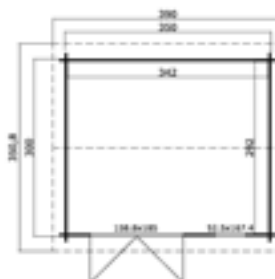

Blokhut Carlisle

HOUTDIKTE 40 mm
DUBBELE
VEEL-LASER

Blokhutten

De stapelblokhut Carlisle heeft een draai-kiep raam en deuren met een groot glasoppervlak. De vele lichtinval die hierdoor ontstaat maakt de blokhut onder andere geschikt als ontspanningsruimte. De blokhut is opgebouwd uit wandplanken van 40 mm dik.

Algemene gegevens

Nokhoogte	245 cm
Wandhoogte	211 cm
Houtdikte	40 mm
Houtsoort	Scandinavisch vuren
Deuren	1x dubbele glasdeur (158,8x185 cm, deurdikte 42 mm)
Ramen	1x draai-kiep raam (52,5x167,4 cm)
Glas	Dubbelglas (3/6/3)
Incl. vloer (onbehandeld)	
Incl. bevestigingsmateriaal	
Excl. dakbedekking	

Technische gegevens

Funderingsmaat (bxh)	350x300 cm
Buitenmaat dak (bxh)	390x350,8 cm
Pakketmaat (bxh)	440x118x64 cm
Gewicht	896 kg

Blokhut Carlisle

Onbehandeld	19586	2.385,-
Wit gespoten	731681	3.630,-
Lichtgrijs gespoten	741680	3.365,-
Antraciet gespoten	761688	3.365,-

(Bij een gespoten blokhut zijn ramen, deuren, gordingen, boeidelen en dakhout altijd wit.)

Extra's

Fundamentbalk grenen, groen geïmpregneerd 4,5x9x300 cm	18490	10,95
Fundamentbalk hardhout 4x8,5x300 cm	14076	32,50
Fundamentbalk composiet 4x7,5x300 cm	14087	21,50
Dakgootset 2 m, basisset	25290	75,00
Dakgootset 2 m, uitbreidingsset	25291	49,50
Ventilatiooster, per 2	19780	9,95
Dakleer op rol, 10 m (1x10 m)	18346	29,95
Dakleer op rol, 15 m (1x15 m)	18396	44,95

Benodigd dakleer of shingles 2x 10 m (18346), of 6x pak shingles (zie pagina 215)
Benodigde dakgotensets 2x basisset (25290) + 2x uitbreidingsset (25291)

Stapel blokhutten