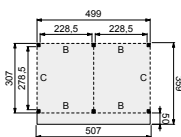

Douglasvision buitenverblijf basis 500x310 cm

Funderingsmaten (bxh): 499x307 cm
Buitenmaat dak (bxh): 507x359 cm
Onbehandeld
Kleurloos geïmpregneerd
Groen geïmpregneerd
Bruin gespoten
Wit gespoten
Lichtgrijs gespoten
Antraciet gespoten

83015	2.669,-
84015	2.915,-
85015	2.915,-
797755	3.449,-
737751	3.609,-
747750	3.449,-
767758	3.449,-

Het basispakket is te vergroten met één of meerdere uitbreidingssets.