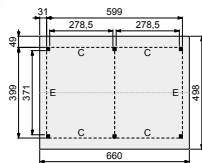

Zie voorbeeldsamenstelling Zadeldak Modulaire Prestige 700x400 cm voor meer informatie en prijsindicatie.

Funderingsplan

Douglasvision overkappingen

Woodvision
TUINBOUW

Douglasvision zadeldak Prestige 600x400 cm