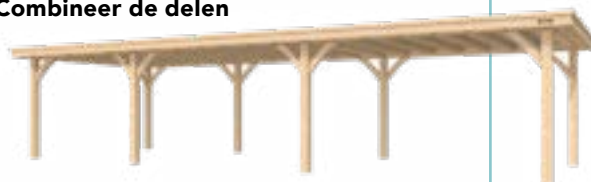

2 Combineer de delen