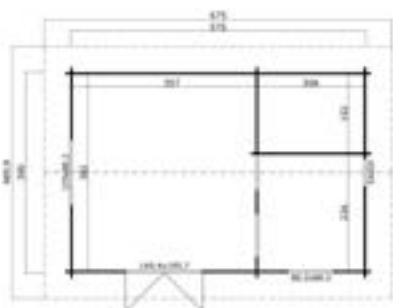

Extra's

Fundamentbalk grenen, groen geïmpregneerd 4,5x9x300 cm	18490	10,95
Fundamentbalk hardhout 4x8,5x300 cm	14076	32,50
Fundamentbalk composiet 4x7,5x300 cm	14087	21,50
Dakgootset 2 m, basisset	25290	75,00
Dakgootset 2 m, uitbreidingsset	25291	49,50
Ventilatioerooster, per 2	19780	9,95
Dakleer op rol, 10 m (1x10 m)	18346	29,95
Dakleer op rol, 15 m (1x15 m)	18396	44,95

Benodigd dakleer of shingles 4x 15 m (18396), of 14x pak shingles (zie pagina 215)
Benodigde dakgotensets 2x basisset (25290) + 5x uitbreidingsset (25291)