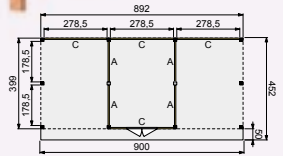

Douglasvislon Buitenverblijf basis 600x400 cm

Funderingsmaten (bxh): 599x399 cm
Buitenmaat dak (bxh): 607x452 cm

Onbehandeld	83055	3.279,-
Kleurloos geïmpregneerd	84055	3.559,-
Groen geïmpregneerd	85055	3.559,-
Bruin gespoten	798158	4.209,-
Wit gespoten	738154	4.399,-
Lichtgrijs gespoten	748153	4.209,-
Antraciet gespoten	768151	4.209,-

Het basispakket is te vergroten met één of meerdere uitbreidingssets.

Douglasvislon Buitenverblijf Uitbreidingsmodule 300x400 cm

Onbehandeld	83060	1.419,-
Kleurloos geïmpregneerd	84060	1.549,-
Groen geïmpregneerd	85060	1.549,-
Bruin gespoten	798202	1.789,-
Wit gespoten	738208	1.869,-
Lichtgrijs gespoten	748207	1.789,-
Antraciet gespoten	768205	1.789,-

1

Voorbeeldsamenstelling:

per stuk

1x Buitenverblijf basis 600x400 cm, kleurloos geïmpregneerd	84055	3.559,-
2x Wand C dubbelzijdige verticale wand, lichtgrijs gespoten	742755	729,-
2x Douglas hekwerk met kruis A, lichtgrijs gespoten	743608	169,-
1x Douglas shutter-element, lichtgrijs gespoten	749051	289,-

Prijsindicatie: **5.644,-**

2

Voorbeeldsamenstelling:

per stuk

1x Buitenverblijf basis 600x400 cm, onbehandeld	83055	3.279,-
1x Buitenverblijf uitbreidingsmodule 300x400 cm, onbehandeld	83060	1.419,-
4x Wand A enkelzijdig Zweeds rabat, onbehandeld	83130	219,-
1x Wand C enkelzijdig Zweeds rabat, onbehandeld	83140	299,-
1x Wand C enkelzijdig Zweeds rabat t.b.v. dubbele deur, onbehandeld	83187	309,-
1x Douglas 8-ruits dubbele deur, onbehandeld	40800	589,-
2x Wand C dubbelzijdig Zweeds rabat, onbehandeld	83225	419,-
2x Extra staander, onbehandeld	83240	79,95

Prijsindicatie: **7.768,90**

3

Voorbeeldsamenstelling:

per stuk