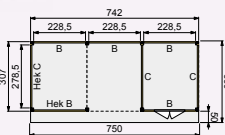

Voorbeeldsamenstelling:

1x Buitenverblijf basis 500x310 cm, onbehandeld
1x Uitbreidingsmodule 250x310 cm, onbehandeld
2x Wand B dubbelzijdig Zweeds rabat, onbehandeld
1x Wand B enkelzijdig Zweeds rabat, onbehandeld
1x Wand B enkelzijdig Zweeds rabat t.b.v. dubbele deur, onbehandeld
1x Douglas dubbele deur dicht, onbehandeld
2x Wand C enkelzijdig Zweeds rabat, onbehandeld
1x Douglas Hekwerk B, onbehandeld
1x Douglas Hekwerk C, onbehandeld

83015	2.669,-
83020	1.069,-
83220	379,-
83135	259,-
83182	259,-
40009	585,-
83140	299,-
51570	149,-
51575	175,-

Prijsindicatie: **6.521,-**