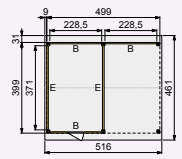

Voorbeeldsamenstelling

per stuk

1x Zadeldak Modulair 500x400 cm, onbehandeld	40635	3.599,-
1x Wand B enkelzijdige verticale wand, wit gespoten	731957	449,-
1x Wand B enkelzijdige verticale wand t.b.v. enkele deur, wit gespoten	732251	469,-
1x Wand B dubbelzijdige verticale wand, wit gespoten	732701	679,-
2x Wand E enkelzijdige verticale wand, wit gespoten	732107	649,-
1x Douglas 8-ruits enkele deur, onbehandeld	40801	375,-

Prijsindicatie: **6.869,-**