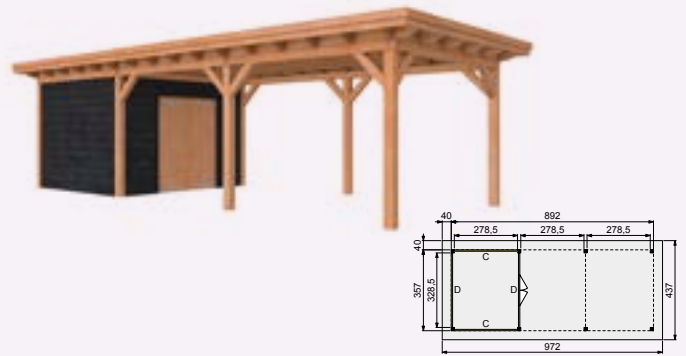

Voorbeeldsamenstelling:

per stuk

| | | |
|---|-------|----------------|
| 1x Buitenverblijf Prestige 900x360 cm, onbehandeld | 83960 | 6.159,- |
| 2x Wand C enkelzijdig Zweeds rabat, zwart geïmpregneerd | 87140 | 359,- |
| 1x Wand D enkelzijdig Zweeds rabat, zwart geïmpregneerd | 87145 | 379,- |
| 1x Wand D enkelzijdig Zweeds rabat t.b.v. dubbele deur, zwart geïmpregneerd | 87192 | 389,- |
| 1x Douglas dubbele deur dicht, onbehandeld | 40009 | 585,- |