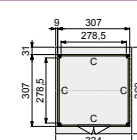

Funderingsplan