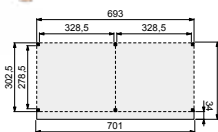

Douglasvision DHZ buitenverblijf 700x300 cm

Voorbeeldsamenstelling

711409 **1.629,-**
85745 **1.829,-**