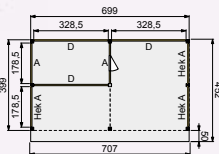

Voorbeeldsamenstelling:

per stuk

1x Buitenverblijf basis 700x400 cm, groen geïmpregneerd	85065	3.999,-
1x Wand A enkelzijdige verticale wand, antraciet gespoten	761909	369,-
1x Wand A enkelzijdige verticale wand t.b.v. enkele deur, antraciet gespoten	762203	389,-
1x Douglas 4-ruits enkele deur, rechtsdraaiend, wit gespoten	737768-R	435,-
2x Wand D enkelzijdige verticale wand, antraciet gespoten	762050	589,-
1x Wand D dubbelzijdige verticale wand, antraciet gespoten	762807	799,-
1x Extra staander, groen geïmpregneerd	85240	85,50
3x Douglas hekwerk A, antraciet gespoten	763453	169,-

Prijsindicatie: **7.761,50**