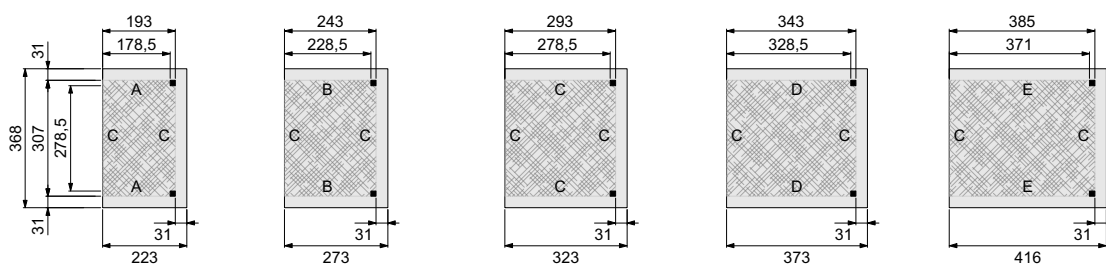

R Rechterdeel (essentieel)

Het rechterdeel maakt de Hillhout Tuinkamer Modulaair Excellent compleet, dit deel moet altijd worden gecombineerd met een linkerdeel. Eventueel kan het verblijf nog verder worden vergroot door gebruik te maken van een tussenstuk.

	Breedtemaat A		Breedtemaat B		Breedtemaat C		Breedtemaat D		Breedtemaat E	
Onbehandeld	678757	1.399,-	678801	1.549,-	678856	1.699,-	678900	1.849,-	678955	1.999,-
Wit gespoten	731827	1.799,-	731872	1.999,-	731926	2.199,-	731971	2.399,-	732022	2.599,-
Lichtgrijs gespoten	741826	1.699,-	741871	1.899,-	741925	2.099,-	741970	2.299,-	742021	2.499,-
Antraciet gespoten	761824	1.699,-	761879	1.899,-	761923	2.099,-	761978	2.299,-	762029	2.499,-