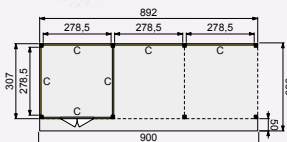

Woodvision
TUINHOUD

Douglasvision buitenverblijf basis 600x310 cm

Funderingsmaten (bxh): 599x307 cm		
Buitenmaat dak (bxh): 607x359 cm		
Onbehandeld	83025	2.829,-
Kleurloos geïmpregneerd	84025	3.099,-
Groen geïmpregneerd	85025	3.099,-
Bruin gespoten	797854	3.619,-
Wit gespoten	737850	3.799,-
Lichtgrijs gespoten	747859	3.619,-
Antraciet gespoten	767857	3.619,-

Het basispakket is te vergroten met één of meerdere uitbreidingssets.

Woodvision
TUINHOUD

Douglasvision buitenverblijf uitbreidingsmodule 300x310 cm

Onbehandeld	83030	1.239,-
Kleurloos geïmpregneerd	84030	1.349,-
Groen geïmpregneerd	85030	1.349,-
Bruin gespoten	797908	1.549,-
Wit gespoten	737904	1.619,-
Lichtgrijs gespoten	747903	1.549,-
Antraciet gespoten	767901	1.549,-

1

Voorbeeldsamenstelling:

1x Buitenverblijf basis 600x310 cm, onbehandeld	83025	2.829,-
4x Wand C blokhutprofiel, onbehandeld	83085	279,-
1x Wand C blokhutprofiel t.b.v. enkele deur, onbehandeld	83106	259,-
1x Douglas 8-ruits enkele deur, rechtsdraaiend, onbehandeld	40801-R	375,-

Prijsindicatie: **4.579,-**

per stuk

2

Voorbeeldsamenstelling:

1x Buitenverblijf basis 600x310 cm, wit gespoten	737850	3.799,-
1x Uitbreidingsmodule 300x310 cm, wit gespoten	737904	1.619,-
5x Wand C dubbelzijdige verticale wand, lichtgrijs gespoten	742755	729,-
2x Douglas hekwerk met kruis C, lichtgrijs gespoten	743707	229,-

Prijsindicatie: **9.521,-**

per stuk

3

Voorbeeldsamenstelling: