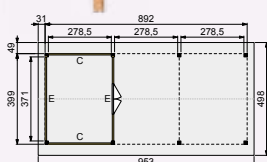

Voorbeeldsamenstelling:

per stuk

1x Zadeldak Prestige 900x400 cm, onbehandeld	83560	6.329,-
2x Wand C enkelzijdig Zweeds rabat, zwart geïmpregneerd	87140	359,-
1x Wand E enkelzijdig Zweeds rabat, zwart geïmpregneerd	87150	429,-
1x Wand E enkelzijdig Zweeds rabat t.b.v. dubbele deur, zwart geïmpregneerd	87197	439,-
1x Douglas dubbele deur dicht, onbehandeld	40009	585,-
1x Topgevel t.b.v. zadeldak Prestige 400 cm (verticaal), onbehandeld	83201	179,-

Prijsindicatie: **8.679,-**