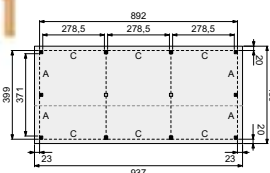

Douglasvision kapschuren Prestige

Douglasvision Kapschuur New Prestige 900x400 cm

Onbehandeld	83591	6.599,-
Kleurloos geïmpregneerd	84591	7.299,-
Groen geïmpregneerd	85591	7.299,-
Bruin gespoten	790329	8.099,-
Wit gespoten	730325	8.399,-
Lichtgrijs gespoten	740324	8.099,-
Antraciet gespoten	760322	8.099,-