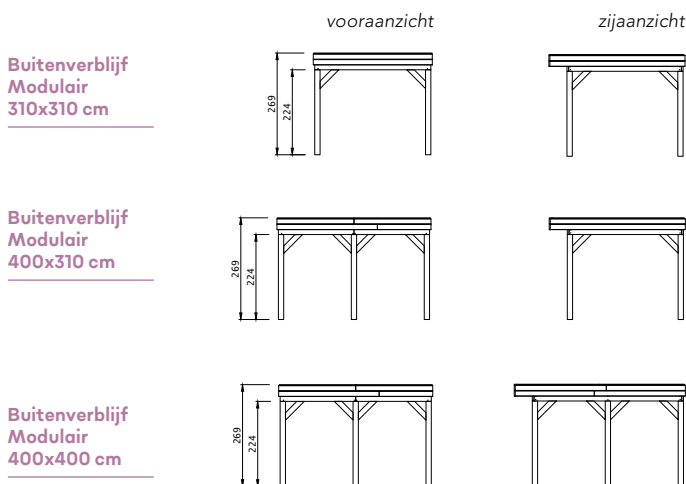

- Doorloophoogte 224 cm
- Hoogte ca. 269 cm

! Elk Douglasvision buitenverblijf kan naar eigen wens worden samengesteld. Daarvoor is het noodzakelijk om bij opdracht een funderingsplan met de gewenste maatvoering en wandindeling bij te voegen.

Funderingsplan