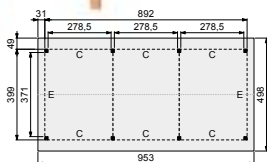

Douglasvision zadeldaken Prestige

Douglasvision zadeldak Prestige 900x400 cm

Funderingsmaten (bxd): 892x399 cm
Buitenmaat dak (bxd): 953x498 cm
Onbehandeld
Kleurloos geïmpregneerd
Groen geïmpregneerd
Bruin gespoten
Wit gespoten
Lichtgrijs gespoten
Antraciet gespoten
Dakpanplatenpakket zwart (53 m²)

83560	6.329,-
84560	6.989,-
85560	6.989,-
799209	8.139,-
739205	8.459,-
749204	8.139,-
769202	8.139,-
15411	1.289,-