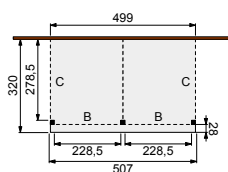

Muurbouw carport

Funderingsmaat (bxd)	499x293 cm	
Buitenmaat dak (bxd)	507x320 cm	
Onbehandeld	40765	2.199,-
Kleurloos geïmpregneerd	49765	2.549,-
Groen geïmpregneerd	44765	2.549,-
Bruin gespoten	799551	2.829,-
Wit gespoten	739557	2.949,-
Lichtgrijs gespoten	749556	2.829,-
Antraciet gespoten	769554	2.829,-