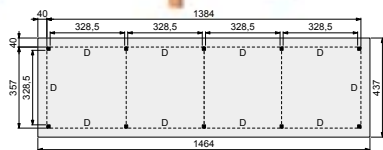

Douglasvision buitenverblijf Prestige 1400x360 cm

Funderingsmaten (bxh): 1384x357 cm		
Buitenmaat dak (bxh): 1464x437 cm		
Onbehandeld	83975	8.069,-
Kleurloos geïmpregneerd	84975	8.729,-
Groen geïmpregneerd	85975	8.729,-
Bruin gespoten	798851	9.739,-
Wit gespoten	738857	10.229,-
Lichtgrijs gespoten	748856	9.739,-
Antraciet gespoten	768854	9.739,-