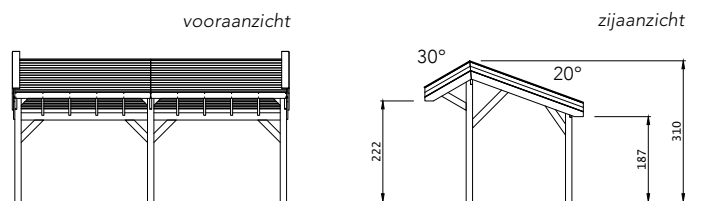

Kapschuur Modulair 600x230 cm

• Hoogte 310 cm

Elke Douglasvision kapschuur kan naar eigen wens worden samengesteld. Daarvoor is het noodzakelijk om bij opdracht een funderingsplan met de gewenste maatvoering en wandindeling bij te voegen.

Funderingsplan