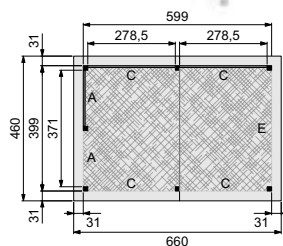

3 Vul de tuinkamer in naar eigen wens

Zie voor wanden, hekken, deuren en ramen pagina 28-29, 34-37 en 224-233.