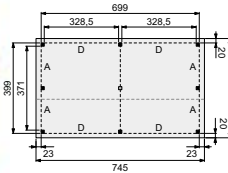

Douglasvision Kapschuur New Prestige 700x400 cm

Onbehandeld	83586	5.299,-
Kleurloos geïmpregneerd	84586	5.799,-
Groen geïmpregneerd	85586	5.799,-
Bruin gespoten	790275	6.899,-
Wit gespoten	730271	7.099,-
Lichtgrijs gespoten	740270	6.899,-
Antraciet gespoten	760278	6.899,-