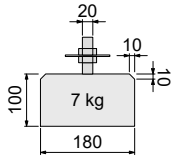

Fundering

Betontegel antraciet

T.b.v. staanders overkappingen. Met vellingkant. Inclusief verzinkte verstelbare plaat 8,5x8,5 cm met 2 losse moeren M20. Gewicht ca. 7 kg.
Antraciet 13006 **27,95**