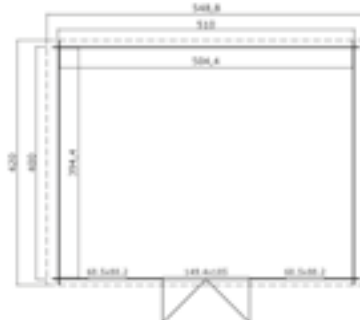

Blokhutten

Stapel blokhutten