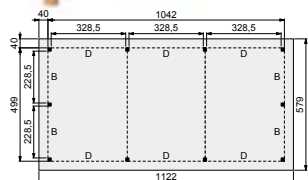

Prijsindicatie: **9.775,-**

Met een stelkozijn
sluit uw deurkozijn mooi
aan op de wand.

Douglasvision
overkappingen

Buitenverblijven | Prestige

Douglasvision buitenverblijf Prestige 1050x500 cm

Funderingsmaten (bxhd): 1042x499 cm