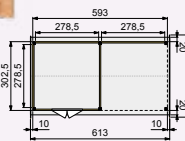

Voorbeeldsamenstelling:

per stuk

1x Zadeldak DHZ 600x300 cm, onbehandeld	711201	1.429,-
4x Wand enkelzijdig Zweeds rabat 278,5 cm, onbehandeld	40946	219,-
1x Wand dubbelzijdig Zweeds rabat 278,5 cm, onbehandeld	40951	359,-
1x Dubbele deur met zwart beslag, onbehandeld	40787	635,-
1x Stelkozijn t.b.v. deur, onbehandeld	83935	69,-
1x Dakpanplatenpakket donkerrood (27 m²)	15716	779,-

Prijsindicatie: **4.147,-**

De gekleurde artikelnummers worden op aanvraag geïmpregneerd, houd rekening met langere levertijd.

DHZ zadeldak wanden

Wanden bestaan uit:

Frame: douglas regelwerk 4,5x7 cm, lengte 250 of 400 cm.
Wandplanken: Zweeds rabat 1,2/2,7x19,5 cm, lengte 400 of 500 cm.
Bevestigingsmaterialen + handleiding. U dient zelf de materialen op maat te zagen.

Achterwanden 246,5 cm

Wand enkelzijdig Zweeds rabat 246,5 cm t.b.v. DHZ Zadeldak
Wand dubbelzijdig Zweeds rabat 246,5 cm t.b.v. DHZ Zadeldak

Onbehandeld	Groen geïmpregneerd	Zwart geïmpregneerd
40945 205,-	44945 235,-	46945 255,-
40950 319,-	44950 359,-	46950 409,-

Zij- of achterwanden 278,5 cm

Wand enkelzijdig Zweeds rabat 278,5 cm t.b.v. DHZ Zadeldak
Wand dubbelzijdig Zweeds rabat 278,5 cm t.b.v. DHZ Zadeldak

Onbehandeld	Groen geïmpregneerd	Zwart geïmpregneerd
40946 219,-	44946 245,-	46946 265,-
40951 359,-	44951 395,-	46951 419,-