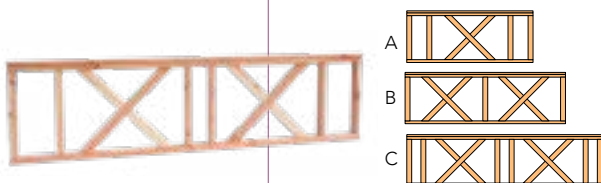

Douglas hekwerken met kruis

De Douglas hekwerken met kruis zijn gemaakt van zware regels 4,5x7 cm en een afdeklíjst 2,8x9,5 cm. Hoogte 73 cm. De hekwerken kunnen worden toegepast in de buitenverblijven, kapschuren etc. Ook toepasbaar als omheining. Hekken zijn voorgemonteerd en klaar voor bevestiging. De kruis en spijlen verdeling verschilt per breedtemaat.

Onbehandeld

Geïmpregneerd

Kleurloos	Groen	Zwart
54566	52566	53566
54571	52571	53571
54576	52576	53576

Gespotten

Wit	Lichtgrijs	Antraciet	Zwart	Bruin
733609	743608	763606	773605	793603
733654	743653	763651	773650	793658
733708	743707	763705	773704	793702

Douglas hekwerk A	51566	125,-
Douglas hekwerk B	51571	149,-
Douglas hekwerk C	51576	175,-