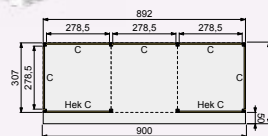

Woodvision
TUINHOUD

Douglasvision buitenverblijf basis 600x310 cm

Funderingsmaten (bxh): 599x307 cm		
Buitenmaat dak (bxh): 607x359 cm		
Onbehandeld	83025	2.829,-
Kleurloos geïmpregneerd	84025	3.099,-
Groen geïmpregneerd	85025	3.099,-
Bruin gespoten	797854	3.619,-
Wit gespoten	737850	3.799,-
Lichtgrijs gespoten	747859	3.619,-
Antraciet gespoten	767857	3.619,-

Het basispakket is te vergroten met één of meerdere uitbreidingssets.

Woodvision
TUINHOUD

Douglasvision buitenverblijf uitbreidingsmodule 300x310 cm

Onbehandeld	83030	1.239,-
Kleurloos geïmpregneerd	84030	1.349,-
Groen geïmpregneerd	85030	1.349,-
Bruin gespoten	797908	1.549,-
Wit gespoten	737904	1.619,-
Lichtgrijs gespoten	747903	1.549,-
Antraciet gespoten	767901	1.549,-

1

Voorbeeldsamenstelling:

1x Buitenverblijf basis 600x310 cm, onbehandeld	83025	2.829,-
4x Wand C blokhutprofiel, onbehandeld	83085	279,-
1x Wand C blokhutprofiel t.b.v. enkele deur, onbehandeld	83106	259,-
1x Douglas 8-ruits enkele deur, rechtsdraaiend, onbehandeld	40801-R	375,-

Prijsindicatie: **4.579,-**

per stuk

2

Voorbeeldsamenstelling:

1x Buitenverblijf basis 600x310 cm, wit gespoten	737850	3.799,-
1x Uitbreidingsmodule 300x310 cm, wit gespoten	737904	1.619,-
5x Wand C dubbelzijdige verticale wand, lichtgrijs gespoten	742755	729,-
2x Douglas hekwerk met kruis C, lichtgrijs gespoten	743707	229,-

Prijsindicatie: **9.521,-**

per stuk

3

Voorbeeldsamenstelling: