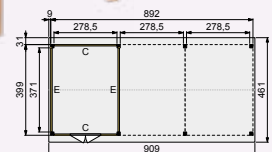

Voorbeeldsamenstelling

per stuk

1x Zadeldak Modulair 900x400 cm, onbehandeld	40665	5.289,-
1x Wand C enkelzijdig Zweeds rabat, zwart geïmpregneerd	87140	359,-
1x Wand C enkelzijdig Zweeds rabat t.b.v. dubbele deur, zwart geïmpregneerd	87187	369,-
2x Wand E enkelzijdig Zweeds rabat, zwart geïmpregneerd	87150	429,-
1x Topgevel t.b.v. zadeldak 400 cm, zwart geïmpregneerd	87205	209,-
1x Douglas 8-ruits dubbele deur, onbehandeld	40800	589,-

Prijsindicatie: **7.673,-**