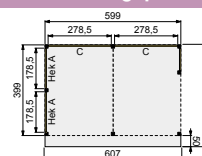

Funderingsplan