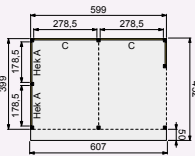

1

Voorbeeldsamenstelling:

per stuk

1x Buitenverblijf basis 600x400 cm, kleurloos geïmpregneerd	84055	3.559,-
2x Wand C dubbelzijdige verticale wand, lichtgrijs gespoten	742755	729,-
2x Douglas hekwerk met kruis A, lichtgrijs gespoten	743608	169,-
1x Douglas shutter-element, lichtgrijs gespoten	749051	289,-

Prijsindicatie: **5.644,-**