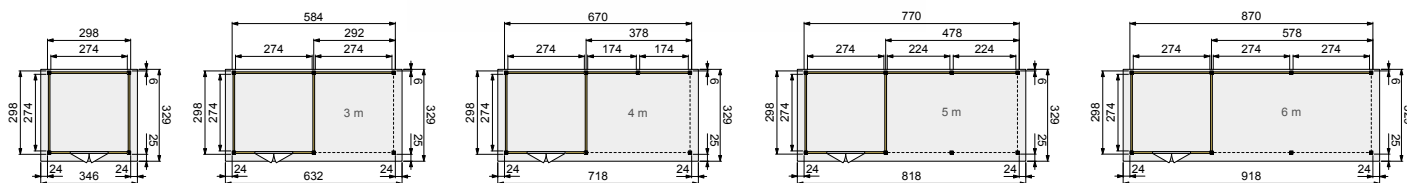

Douglas Topvision Roek

	Met luifel 3 m		Met luifel 4 m		Met luifel 5 m		Met luifel 6 m			
Funderingsmaat (bxd)	298x298 cm	584x298 cm	670x298 cm	770x298 cm	870x298 cm					
Buitenmaat dak (bxd)	346x329 cm	632x329 cm	718x329 cm	818x329 cm	918x329 cm					
Onbehandeld	19905	2.929,-	19915	3.989,-	19925	4.339,-	19935	4.739,-	19945	5.439,-
Groen geïmpregneerd	29905	3.299,-	29915	4.429,-	29925	4.849,-	29935	5.289,-	29945	5.779,-
Kleurloos geïmpregneerd	39905	3.299,-	39915	4.429,-	39925	4.849,-	39935	5.289,-	39945	5.779,-

In kleurcombinatie

Basis en deur	Wand	Met luifel 3 m		Met luifel 4 m		Met luifel 5 m		Met luifel 6 m			
Bruin	Bruin	393018	3.959,-	393216	5.439,-	393414	5.939,-	393612	6.549,-	393810	7.039,-
Bruin	Wit	393063	3.959,-	393261	5.439,-	393469	5.939,-	393667	6.549,-	393865	7.039,-
Bruin	Lichtgrijs	393117	3.959,-	393315	5.439,-	393513	5.939,-	393711	6.549,-	393919	7.039,-
Bruin	Antraciet	393162	3.959,-	393360	5.439,-	393568	5.939,-	393766	6.549,-	393964	7.039,-
Wit	Bruin	363011	3.959,-	363219	5.439,-	363417	5.939,-	363615	6.549,-	363813	7.039,-
Wit	Wit	363066	4.209,-	363264	5.569,-	363462	6.439,-	363660	7.049,-	363868	7.539,-
Wit	Lichtgrijs	363110	3.959,-	363318	5.439,-	363516	5.939,-	363714	6.549,-	363912	7.039,-
Wit	Antraciet	363165	3.959,-	363363	5.439,-	363561	5.939,-	363769	6.549,-	363967	7.039,-
Lichtgrijs	Bruin	373010	3.959,-	373218	5.439,-	373416	5.939,-	373614	6.549,-	373812	7.039,-
Lichtgrijs	Wit	373065	3.959,-	373263	5.439,-	373461	5.939,-	373669	6.549,-	373867	7.039,-
Lichtgrijs	Lichtgrijs	373119	3.959,-	373317	5.439,-	373515	5.939,-	373713	6.549,-	373911	7.039,-
Lichtgrijs	Antraciet	373164	3.959,-	373362	5.439,-	373560	5.939,-	373768	6.549,-	373966	7.039,-
Antraciet	Bruin	383019	3.959,-	383217	5.439,-	383415	5.939,-	383613	6.549,-	383811	7.039,-
Antraciet	Wit	383064	3.959,-	383262	5.439,-	383460	5.939,-	383668	6.549,-	383866	7.039,-
Antraciet	Lichtgrijs	383118	3.959,-	383316	5.439,-	383514	5.939,-	383712	6.549,-	383910	7.039,-
Antraciet	Antraciet	383163	3.959,-	383361	5.439,-	383569	5.939,-	383767	6.549,-	383965	7.039,-

Extra's

Vloer onbehandeld	19955	345,-	19955	345,-	19955	345,-	19955	345,-	19955	345,-
Vloer groen geïmpregneerd	29955	390,-	29955	390,-	29955	390,-	29955	390,-	29955	390,-
Vloer kleurloos geïmpregneerd	39955	390,-	39955	390,-	39955	390,-	39955	390,-	39955	390,-
Aluminium daktrim	40091	92,50	40098	129,-	40098	129,-	40099	165,-	40099	165,-