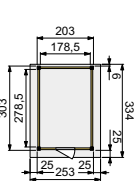

Kiekendief

Met luifel 3 m

Met luifel 4 m

Met luifel 5 m

Met luifel 6 m

	Funderingsmaat (bxd)	203x303 cm	493x303 cm	586x303 cm	684x303 cm	784x303 cm				
	Buitenmaat dak (bxd)	253x334 cm	543x334 cm	636x334 cm	734x334 cm	834x334 cm				
Onbehandeld	19797	1.869,-	19812	2.739,-	19817	3.039,-	19822	3.369,-	19827	3.569,-
Groen geïmpregneerd	88797	2.099,-	88812	3.059,-	88817	3.399,-	88822	3.769,-	88827	3.999,-
Kleurloos geïmpregneerd	715520	2.099,-	715575	3.059,-	715629	3.399,-	715674	3.769,-	715728	3.999,-

In kleurcombinatie

Basis en deur

Wand											
Wit	Wit	360270	2.999,-	360423	4.449,-	360577	4.899,-	360720	5.369,-	360874	5.799,-
Wit	Lichtgrijs	360324	2.699,-	360478	4.049,-	360621	4.499,-	360775	4.969,-	360928	5.299,-
Wit	Antraciet	360379	2.699,-	360522	4.049,-	360676	4.499,-	360829	4.969,-	360973	5.299,-
Lichtgrijs	Wit	370279	2.699,-	370422	4.049,-	370576	4.499,-	370729	4.969,-	370873	5.299,-
Lichtgrijs	Lichtgrijs	370323	2.699,-	370477	4.049,-	370620	4.499,-	370774	4.969,-	370927	5.299,-
Lichtgrijs	Antraciet	370378	2.699,-	370521	4.049,-	370675	4.499,-	370828	4.969,-	370972	5.299,-
Antraciet	Wit	380278	2.699,-	380421	4.049,-	380575	4.499,-	380728	4.969,-	380872	5.299,-
Antraciet	Lichtgrijs	380322	2.699,-	380476	4.049,-	380629	4.499,-	380773	4.969,-	380926	5.299,-
Antraciet	Antraciet	380377	2.699,-	380520	4.049,-	380674	4.499,-	380827	4.969,-	380971	5.299,-

Extra's

Vloer onbehandeld	19807	185,-	19807	185,-	19807	185,-	19807	185,-	19807	185,-
Vloer groen geïmpregneerd	88807	225,-	88807	225,-	88807	225,-	88807	225,-	88807	225,-
Aluminium daktrim	40091	92,50	40098	129,-	40098	129,-	40099	165,-	40099	165,-

Voor maatwerk mogelijkheden zie pagina 244.