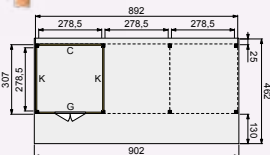

Voorbeeldsamenstelling:

1x Kapschuur basis 600x310 cm, onbehandeld
1x Kapschuur uitbreidingsmodule 300x310 cm, onbehandeld
1x Achterwand C enkelzijdig Zweeds rabat, lichtgrijs gespoten
1x Voorwand G enkelzijdig Zweeds rabat t.b.v. dubbele deur, lichtgrijs gespoten
1x Douglas dubbele deur met zwart beslag, onbehandeld
2x Zijwand K enkelzijdig Zweeds rabat, lichtgrijs gespoten

83285	2.999,-
83290	1.179,-
740867	399,-
741314	559,-
40787	635,-
741567	449,-

Prijsindicatie: **6.669,-**

per stuk