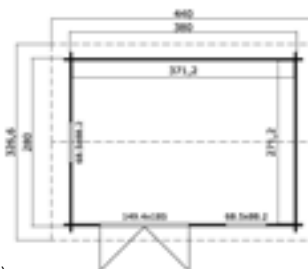

Blokhut Devonshire 53

Algemene gegevens

Nokhoogte	239 cm
Wandhoogte	200 cm
Houtdikte	44 mm
Houtsoort	Scandinavisch vuren
Deuren	1x dubbele 6-ruits glasdeur (149,4x185 cm, deurdikte 42 mm)
Ramen	2x dubbel 6-ruits draai-kiep raam (129x88,2 cm)
Glas	Dubbelglas (3/6/3)
Incl. vloer (onbehandeld)	
Incl. bevestigingsmateriaal	
Excl. dakbedekking	

Technische gegevens

Funderingsmaat (bxd)	480x380 cm
Buitenmaat dak (bxd)	540x430,5 cm
Pakketmaat (bxdxh)	630x118x68 cm
Gewicht	1305 kg

Blokhut Devonshire 53

Onbehandeld	19573	3.510,-
Wit gespoten	732138	5.300,-
Lichtgrijs gespoten	742137	4.935,-
Antraciet gespoten	762135	4.935,-

(Bij een gespoten blokhut zijn ramen, deuren, gordingen, boeidelen en dakhout altijd wit.)

Extra's

Fundamentbalk grenen, groen geïmpregneerd 4,5x9x300 cm	18490	10,95
Fundamentbalk hardhout 4x8,5x300 cm	14076	32,50
Fundamentbalk composiet 4x7,5x300 cm	14087	21,50
Dakgootset 2 m, basisset	25290	75,00
Dakgootset 2 m, uitbreidingsset	25291	49,50
Ventilatiooster, per 2	19780	9,95
Dakleer op rol, 10 m (1x10 m)	18346	29,95
Dakleer op rol, 15 m (1x15 m)	18396	44,95

Benodigd dakleer of shingles 2x 15 m (18396), of 10x pak shingles (zie pagina 215)
Benodigde dakgotensets 2x basisset (25290) + 4x uitbreidingsset (25291)