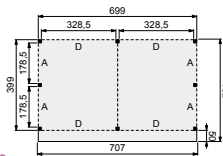

Douglasvision buitenverblijf basis 700x400 cm

Funderingsmaten (bxd): 699x399 cm
Buitenmaat dak (bxd) 707x452 cm
Onbehandeld
Kleurloos geïmpregneerd
Groen geïmpregneerd
Bruin gespoten
Wit gespoten
Lichtgrijs gespoten
Antraciet gespoten

83065	3.699,-
84065	3.999,-
85065	3.999,-
798257	4.749,-
738253	4.799,-
748252	4.749,-
768250	4.749,-

Het basispakket is te vergroten met één of meerdere uitbreidingssets.

Douglasvision buitenverblijf uitbreidingsmodule 350x400 cm

Onbehandeld
Kleurloos geïmpregneerd
Groen geïmpregneerd
Bruin gespoten
Wit gespoten
Lichtgrijs gespoten
Antraciet gespoten

83070	1.659,-
84070	1.799,-
85070	1.799,-
798301	2.299,-
738307	2.399,-
748306	2.299,-
768304	2.299,-

1

Voorbeeldsamenstelling:

per stuk

1x Buitenverblijf basis 700x400 cm, groen geïmpregneerd	85065	3.999,-
1x Wand A enkelzijdige verticale wand, antraciet gespoten	761909	369,-
1x Wand A enkelzijdige verticale wand t.b.v. enkele deur, antraciet gespoten	762203	389,-
1x Douglas 4-ruits enkele deur, rechtsdraaiend, wit gespoten	737768-R	435,-
2x Wand D enkelzijdige verticale wand, antraciet gespoten	762050	589,-
1x Wand D dubbelzijdige verticale wand, antraciet gespoten	762807	799,-
1x Extra staander, groen geïmpregneerd	85240	85,50
3x Douglas hekwerk A, antraciet gespoten	763453	169,-

Prijsindicatie: **7.761,50**

2

Voorbeeldsamenstelling:

per stuk