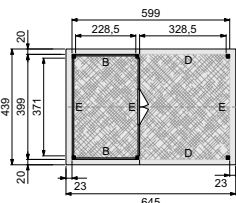

1. **2 Combineer de delen**