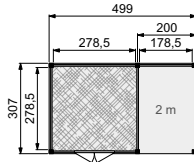

Brisbane Excellent met dubbele deuren

Hillhout

Met luifel 2 m

Met luifel 3 m

Met luifel 4 m

Met luifel 5 m

Funderingsmaat en buitenmaat dak (bxh)	307x307 cm	499x307 cm	599x307 cm	692x307 cm	792x307 cm					
Onbehandeld	19965	2.795,-	19970	3.895,-	19975	4.095,-	19980	4.495,-	19985	5.495,-
Groen geïmpregneerd	29965	3.149,-	29970	4.395,-	29975	4.595,-	29980	4.995,-	29985	5.995,-
Kleurloos geïmpregneerd	39965	3.149,-	39970	4.395,-	39975	4.595,-	39980	4.995,-	39985	5.995,-

In kleurcombinatie

Basis, deur, raam	Wand										
Wit	Wit	368115	4.099,-	368269	4.995,-	368412	5.595,-	368566	5.995,-	368719	6.995,-
Wit	Lichtgrijs	368061	3.995,-	368214	4.895,-	368368	5.495,-	368511	5.895,-	368665	6.895,-
Wit	Antraciet	368016	3.995,-	368160	4.895,-	368313	5.495,-	368467	5.895,-	368610	6.895,-
Lichtgrijs	Wit	378114	3.995,-	378268	4.895,-	378411	5.495,-	378565	5.895,-	378718	6.895,-
Lichtgrijs	Lichtgrijs	378060	3.995,-	378213	4.895,-	378367	5.595,-	378510	5.895,-	378664	6.895,-
Lichtgrijs	Antraciet	378015	3.995,-	378169	4.895,-	378312	5.495,-	378466	5.895,-	378619	6.895,-
Antraciet	Wit	388113	3.995,-	388267	4.895,-	388410	5.495,-	388564	5.895,-	388717	6.895,-
Antraciet	Lichtgrijs	388069	3.995,-	388212	4.895,-	388366	5.495,-	388519	5.895,-	388663	6.895,-
Antraciet	Antraciet	388014	3.995,-	388168	4.895,-	388311	5.495,-	388465	5.895,-	388618	6.895,-

Extra's

Vloer onbehandeld	18436	265,-	18436	265,-	18436	265,-	18436	265,-	18436	265,-
Vloer groen geïmpregneerd	88436	305,-	88436	305,-	88436	305,-	88436	305,-	88436	305,-

Portland Excellent met enkele deur

Hillhout

Met luifel 2 m

Met luifel 3 m

Met luifel 4 m

Met luifel 5 m