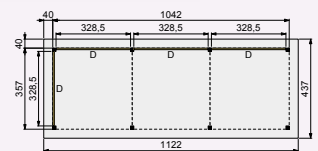

Voorbeeldsamenstelling:

per stuk

1x Buitenverblijf Prestige 1050x360 cm, onbehandeld	83965	6.579,-
4x Wand D dubbelzijdige verticale wand, antraciet gespoten	762807	799,-

Prijsindicatie: **9.775,-**