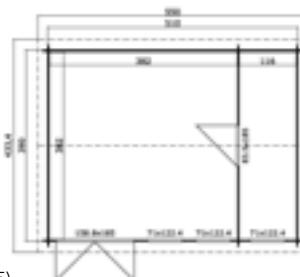

Blokhut Anguillita

HOUTDIKTE
40 mm

DUBBELE
VEB- & GROEF
VERBINDING

Algemene gegevens

Nokhoogte	245 cm
Wandhoogte	211 cm
Houtdikte	40 mm
Houtsoort	Scandinavisch vuren
Deuren	1x dubbele glasdeur (158,8x185 cm, deurdikte 42 mm)
Ramen	2x draai-kiep raam (71x122,4 cm)
Glas	Dubbelglas (3/6/3)
Incl. vloer (onbehandeld)	
Incl. bevestigingsmateriaal	
Excl. dakbedekking	

Technische gegevens

Funderingsmaat (bxd)	390x300 cm
Buitenmaat dak (bxd)	430x350,8 cm
Pakketmaat (bxdxh)	440x118x70 cm
Gewicht	955 kg

Blokhut Anguillita

Onbehandeld	19563	2.745,-
Wit gespoten	731582	4.110,-
Lichtgrijs gespoten	741581	3.825,-
Antraciet gespoten	761589	3.825,-

(Bij een gespoten blokhut zijn ramen, deuren, gordingen, boeidelen en dakhout altijd wit.)

Extra's

Fundamentbalk grenen, groen geïmpregneerd 4,5x9x300 cm	18490	10,95
Fundamentbalk hardhout 4x8,5x300 cm	14076	32,50
Fundamentbalk composiet 4x7,5x300 cm	14087	21,50
Dakgootset 2 m, basisset	25290	75,00
Dakgootset 2 m, uitbreidingsset	25291	49,50
Ventilatierooster, per 2	19780	9,95
Dakleer op rol, 10 m (1x10 m)	18346	29,95
Dakleer op rol, 15 m (1x15 m)	18396	44,95

Benodigd dakleer of shingles 2x 10 m (18346), of 7x pak shingles (zie pagina 215)
Benodigde dakgotensets 2x basisset (25290) + 3x uitbreidingsset (25291)

LASITA MAJA

De stapelblokhut Anguillita biedt veel lichtinval en uitzicht. De blokhut is mede daardoor zeer geschikt als plek om te ontspannen. De blokhut heeft twee draai-kiepramen en dubbele openslaande deuren en is opgebouwd uit wandplanken van 40 mm dik.

Blokhut Anguilla

HOUTDIKTE
40 mm

DUBBELE
VEB- & GROEF
VERBINDING

Algemene gegevens