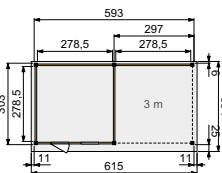

Zweeds Topvision Witte Wolf

Zadel dak met dubbele deur

Funderingsmaat (bxd)
Buitenmaat dak (bxd)

Met luifel 3 m

593x303 cm
615x334 cm

Met luifel 4 m

686x303 cm
708x334 cm

Met luifel 5 m

784x303 cm
806x334 cm

Met luifel 6 m

884x303 cm
906x334 cm

Onbehandeld	19919	3.649,-	19929	4.189,-	19939	4.469,-	19949	4.769,-
Groen geïmpregneerd	29919	4.049,-	29929	4.629,-	29939	4.939,-	29949	5.269,-
Kleurloos geïmpregneerd	719177	4.049,-	719221	4.629,-	719276	4.939,-	719320	5.269,-

In kleurcombinatie

Basis, deur, raam	Wand								
Wit	Wit	360089	6.229,-	360287	7.029,-	360485	7.469,-	360683	7.729,-
Wit	Lichtgrijs	360133	5.829,-	360331	6.539,-	360539	6.969,-	360737	7.229,-
Wit	Antraciet	360188	5.829,-	360386	6.539,-	360584	6.969,-	360782	7.729,-
Wit	Groen geïmpregneerd	360232	5.029,-	360430	5.639,-	360638	5.969,-	360836	6.129,-
Lichtgrijs	Wit	370088	5.829,-	370286	6.539,-	370484	6.969,-	370682	7.229,-
Lichtgrijs	Lichtgrijs	370132	5.829,-	370330	6.539,-	370538	6.969,-	370736	7.229,-
Lichtgrijs	Antraciet	370187	5.829,-	370385	6.539,-	370583	6.969,-	370781	7.229,-
Antraciet	Wit	380087	5.829,-	380285	6.539,-	380483	6.969,-	380681	7.229,-
Antraciet	Lichtgrijs	380131	5.829,-	380339	6.539,-	380537	6.969,-	380735	7.229,-
Antraciet	Antraciet	380186	5.829,-	380384	6.539,-	390581	6.969,-	380780	7.229,-

(Topgevels worden geleverd in de kleur van de wand)

Extra's

Vloer onbehandeld	18435	195,-	18435	195,-	18435	195,-	18435	195,-
Vloer groen geïmpregneerd	88435	235,-	88435	235,-	88435	235,-	88435	235,-
Dakpanplatenpakket zwart	15438	779,-	15439	849,-	15440	989,-	15441	1.079,-

Voor maatwerk mogelijkheden zie pagina 244. 165