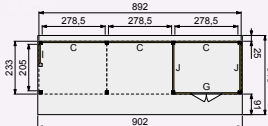

Voorbeeldsamenstelling:

1x Capschuur basis 600x230 cm, bruin gespoten	799803	3.549,-
1x Capschuur uitbreidingsmodule 300x230 cm, bruin gespoten	799858	1.349,-
1x Achterwand C enkelzijdig Zweeds rabat, wit gespoten	730868	399,-
2x Achterwand C dubbelzijdig Zweeds rabat, wit gespoten	731667	599,-
1x Voorwand G enkelzijdig Zweeds rabat t.b.v. dubbele deur, wit gespoten	731315	559,-
1x Douglas dubbele deur met zwart beslag, bruin gespoten	798011	779,-
1x Zijwand I dubbelzijdig Zweeds rabat incl. extra staander, wit gespoten	731766	489,-
2x Zijwand J enkelzijdig Zweeds rabat, wit gespoten	731513	409,-

Prijsindicatie: **9.140,-**