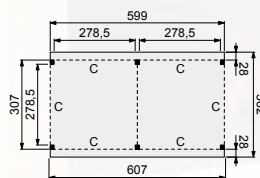

Funderingsmaat (bxd)	599x307 cm	
Buitenmaat dak (bxd)	607x362 cm	
Onbehandeld	40695	2.699,-
Kleurloos geïmpregneerd	49695	3.009,-
Groen geïmpregneerd	44695	3.009,-
Bruin gespoten	799452	3.529,-
Wit gespoten	739458	3.699,-
Lichtgrijs gespoten	749457	3.529,-
Antraciet gespoten	769455	3.529,-