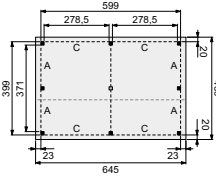

Douglasvision Kapschuur New Prestige 600x400 cm

Onbehandeld	83581	4.899,-
Kleurloos geïmpregneerd	84581	5.299,-
Groen geïmpregneerd	85581	5.299,-
Bruin gespoten	790220	5.899,-
Wit gespoten	730226	6.099,-
Lichtgrijs gespoten	740225	5.899,-
Antraciet gespoten	760223	5.899,-