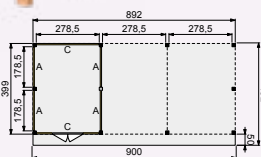

Voorbeeldsamenstelling:

per stuk

1x Buitenverblijf basis 600x400 cm, onbehandeld	83055	3.279,-
1x Buitenverblijf uitbreidingsmodule 300x400 cm, onbehandeld	83060	1.419,-
4x Wand A enkelzijdig Zweeds rabat, onbehandeld	83130	219,-
1x Wand C enkelzijdig Zweeds rabat, onbehandeld	83140	299,-
1x Wand C enkelzijdig Zweeds rabat t.b.v. dubbele deur, onbehandeld	83187	309,-
1x Douglas 8-ruits dubbele deur, onbehandeld	40800	589,-
2x Wand C dubbelzijdig Zweeds rabat, onbehandeld	83225	419,-
2x Extra staander, onbehandeld	83240	79,95

Prijsindicatie: **7.768,90**

3

Voorbeeldsamenstelling:

per stuk

1x Buitenverblijf basis 600x400 cm, onbehandeld	83055	3.279,-
1x Buitenverblijf uitbreidingsmodule 300x400 cm, onbehandeld	83060	1.419,-
4x Wand A enkelzijdig Zweeds rabat, zwart geïmpregneerd	87130	249,-
1x Wand C enkelzijdig Zweeds rabat, zwart geïmpregneerd	87140	359,-
1x Wand C enkelzijdig Zweeds rabat t.b.v. dubbele deur, zwart geïmpregneerd	87187	369,-
1x Douglas dubbele deur dicht, onbehandeld	40009	585,-
1x Extra staander, onbehandeld	83240	79,95

Prijsindicatie: **7.086,95**