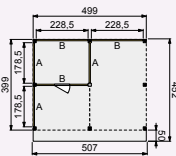

Voorbeeldsamenstelling:

per stuk

1x Buitenverblijf basis 500x400 cm, groen geïmpregneerd	85045	3.379,-
2x Wand A enkelzijdig Zweeds rabat, groen geïmpregneerd	85130	239,-
1x Wand A dubbelzijdig Zweeds rabat, groen geïmpregneerd	85215	369,-
1x Wand B enkelzijdig Zweeds rabat, groen geïmpregneerd	85135	279,-
1x Wand B dubbelzijdig Zweeds rabat, groen geïmpregneerd	85220	419,-
1x Wand B enkelzijdig Zweeds rabat t.b.v. enkele deur, groen geïmpregneerd	85162	289,-
1x Douglas enkele deur dicht, groen geïmpregneerd	44008	389,-
1x Extra staander, groen geïmpregneerd	85240	85,50
1x Douglas gording 4,5x16x300 cm, groen geïmpregneerd	44380	30,95

Prijsindicatie: **5.718,45**