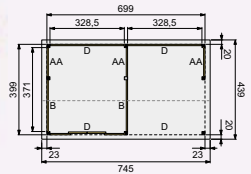

Douglasvision Kapschuur New Prestige 600x400 cm

Onbehandeld	83581	4.899,-
Kleurloos geïmpregneerd	84581	5.299,-
Groen geïmpregneerd	85581	5.299,-
Bruin gespoten	790220	5.899,-
Wit gespoten	730226	6.099,-
Lichtgrijs gespoten	740225	5.899,-
Antraciet gespoten	760223	5.899,-

Voorbeeldsamenstelling:

per stuk

1x Douglasvision Kapschuur New Prestige 600x400 cm, kleurloos geïmpregneerd	84581	5.299,-
4x Zijwand A, enkelzijdig Zweeds rabat, kleurloos geïmpregneerd	84130	239,-
1x Achterwand C, enkelzijdig Zweeds rabat, kleurloos geïmpregneerd	84408	229,-
1x Voorwand C t.b.v. dubbele deur, enkelzijdig Zweeds rabat, kleurloos geïmpregneerd	84187	329,-
3x Topgevel t.b.v. Douglasvision Kapschuur New Prestige, kleurloos geïmpregneerd	84204	129,-
1x Douglas dubbele deur dicht, kleurloos geïmpregneerd	717869	635,-

Prijsindicatie: **7.835,-**

Douglasvision Kapschuur New Prestige 700x400 cm

Onbehandeld	83586	5.299,-
Kleurloos geïmpregneerd	84586	5.799,-
Groen geïmpregneerd	85586	5.799,-
Bruin gespoten	790275	6.899,-
Wit gespoten	730271	7.099,-
Lichtgrijs gespoten	740270	6.899,-
Antraciet gespoten	760278	6.899,-

De middenstaander kan in het midden (2x Wand A), of 50 cm naar achteren (1x wand AA en 1x Wand B) worden geplaatst.

Voorbeeldsamenstelling:

per stuk