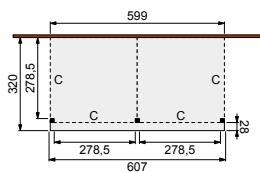

Funderingsmaat (bxd)	599x293 cm	
Buitenmaat dak (bxd)	607x320 cm	
Onbehandeld	40770	2.349,-
Kleurloos geïmpregneerd	49770	2.719,-
Groen geïmpregneerd	44770	2.719,-
Bruin gespoten	799605	3.049,-
Wit gespoten	739601	3.199,-
Lichtgrijs gespoten	749600	3.049,-
Antraciet gespoten	769608	3.049,-