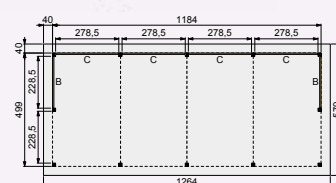

Voorbeeldsamenstelling:

per stuk

1x Buitenverblijf Prestige 1200x500 cm, onbehandeld	83540	8.549,-
2x Wand B dubbelzijdig Zweeds rabat, zwart geïmpregneerd	87220	439,-
4x Wand C dubbelzijdig Zweeds rabat, zwart geïmpregneerd	87225	479,-
4x Trasraam B type steenstrip	83615	225,-
8x Trasraam C type steenstrip	83620	275,-

Prijsindicatie: **14.443,-**