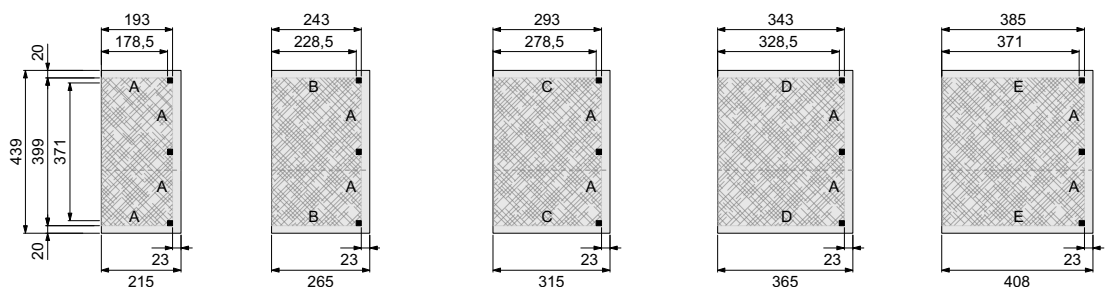

R Rechterdeel (essentieel)

Het rechterdeel maakt de Hillhout Kapschuur Modulair Excellent compleet, dit deel moet altijd worden gecombineerd met een linkerdeel. Eventueel kan het verblijf nog verder worden vergroot door gebruik te maken van een tussenstuk.

	Breedtemaat A		Breedtemaat B		Breedtemaat C		Breedtemaat D		Breedtemaat E	
Onbehandeld	679471	1.799,-	679525	1.999,-	679570	2.199,-	679624	2.399,-	679679	2.599,-
Groen geïmpregneerd	689470	1.999,-	689524	2.199,-	689579	2.399,-	689623	2.649,-	689678	2.849,-
Wit gespoten	736525	2.299,-	736570	2.549,-	736624	2.799,-	736679	3.049,-	736723	3.299,-
Lichtgrijs gespoten	746524	2.199,-	746579	2.449,-	746623	2.699,-	746678	2.949,-	746722	3.199,-
Antraciet gespoten	766522	2.199,-	766577	2.449,-	766621	2.699,-	766676	2.949,-	766720	3.199,-