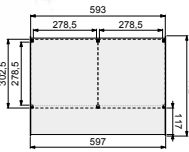

Douglasvision DHZ capschuur 600x300 cm

Funderingsmaten (bxd): 593x302,5 cm
Buitenmaat dak (bxd): 597,4x450 cm
Onbehandeld
Groen geïmpregneerd
Dakpanplatenpakket zwart (30 m²)

711102 **1.329,-**
85715 **1.489,-**
15419 **839,-**