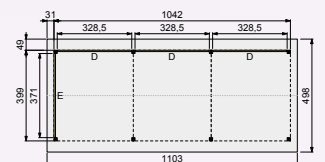

Voorbeeldsamenstelling:

per stuk

1x Zadeldak Prestige 1050x400 cm, onbehandeld	83565	6.629,-
3x Wand D dubbelzijdige verticale wand, lichtgrijs gespoten	742809	799,-
1x Wand E dubbelzijdige verticale wand, lichtgrijs gespoten	742854	899,-

Prijsindicatie: **9.925,-**