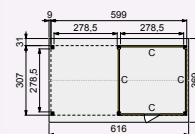

Voorbeeldsamenstelling

		per stuk
1x Zadeldak Modulair 600x310 cm, onbehandeld	40640	3.379,-
3x Wand C blokhutprofiel, onbehandeld	83085	279,-
1x Wand C blokhutprofiel t.b.v. enkele deur, onbehandeld	83106	259,-
1x Topgevel t.b.v. zadeldak 310 cm, onbehandeld	83200	139,-
1x Douglas 8-ruits enkele deur, onbehandeld	40801	375,-

Prijsindicatie: **4.989,-**