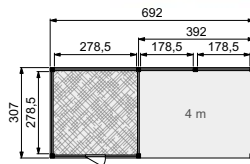

Extra's

Vloer onbehandeld	18436	265,-	18436	265,-	18436	265,-	18436	265,-	18436	265,-
Vloer groen geïmpregneerd	88436	305,-	88436	305,-	88436	305,-	88436	305,-	88436	305,-