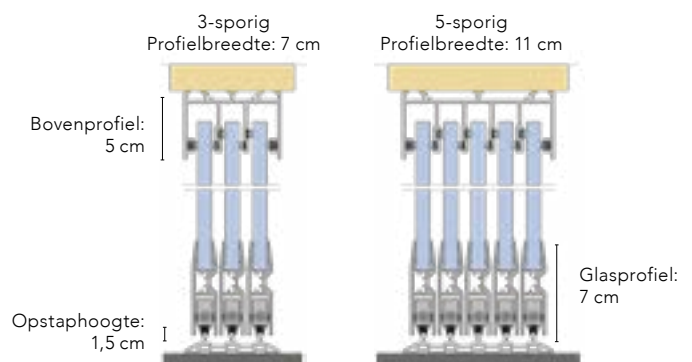

Bij bestelling graag de gewenste kleur en schuifrichting (gezien van buitenaf) doorgeven.
Voor meer informatie zie volgende bladzijde.