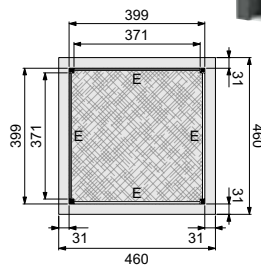

Voorbeeld 2

1 Kies een kleur en bepaal de afmeting die u nodig heeft

2 Vul de tuinkamer in naar eigen wens

Zie voor wanden, hekken, deuren en ramen pagina 28-29, 34-37 en 224-233.

E