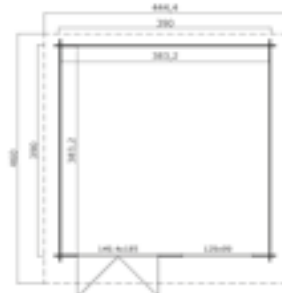

Blokhut Montana

HOUDDikte
34 mm

De stapelblokhut Montana is een grote blokhut met luifel. De handige dubbele deur zorgt er voor dat u gemakkelijk grote spullen naar binnen kan brengen en het dubbele uitzetraam zorgt voor de frisse lucht en extra lichtinval.

Algemene gegevens

Nokhoogte	268 cm
Wandhoogte	217 cm
Houtdikte	34 mm
Houtsoort	Scandinavisch vuren
Deuren	1x dubbele 8-ruits glasdeur (149,4x185 cm, deurdikte 28 mm)
Ramen	1x dubbel 6-ruits uitzetraam (129x99 cm)
Glas	Enkel plexiglas (4 mm)
Incl. vloer (onbehandeld), Incl. bevestigingsmateriaal	
Incl. dakvlit	

Technische gegevens

Funderingsmaat (bxd)	390x390 cm
Buitenmaat dak (bxd)	444,4x460 cm
Pakketmaat (bxdxh)	630x118x63 cm
Gewicht	1226 kg

Blokhut Montana

Onbehandeld	19551	2.335,-
Groen geïmpregneerd	88551	2.665,-
Wit gespoten	730981	3.955,-
Lichtgrijs gespoten	740980	3.595,-
Antraciet gespoten	760988	3.595,-

(Bij een gespoten blokhut zijn ramen, deuren, gordingen, boeidelen en dakhout altijd wit.)

Extra's

Fundamentbalk grenen, groen geïmpregneerd 4,5x9x300 cm	18490	10,95
Fundamentbalk hardhout 4x8,5x300 cm	14076	32,50
Fundamentbalk composiet 4x7,5x300 cm	14087	21,50
Dakgootset 2 m, basisset	25290	75,00
Dakgootset 2 m, uitbreidingsset	25291	49,50
Ventilatierooster, per 2	19780	9,95
Dakleer op rol, 10 m (1x10 m)	18346	29,95
Dakleer op rol, 15 m (1x15 m)	18396	44,95

Benodigd dakleer of shingles 2x 15 m (18396), of 9x pak shingles (zie pagina 215)
Benodigde dakgootsets 2x basisset (25290) + 3x uitbreidingsset (25291)