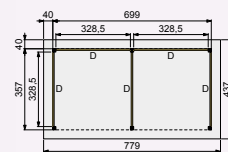

Voorbeeldsamenstelling:

per stuk

1x Buitenverblijf Prestige 700x360 cm, onbehandeld	83955	5.149,-
5x Wand D dubbelzijdig Zweeds rabat, zwart geïmpregneerd	87230	539,-

Prijsindicatie: **7.844,-**