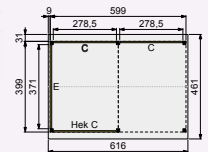

Voorbeeldsamenstelling

per stuk

1x Zadeldak Modulair 600x400 cm, onbehandeld	40645	3.919,-
2x Wand C dubbelzijdig Zweeds rabat, onbehandeld	83225	419,-
1x Wand E dubbelzijdig Zweeds rabat, onbehandeld	83235	589,-
1x Douglas hekwerk met kruis C, onbehandeld	51576	175,-

Prijsindicatie: **5.521,-**