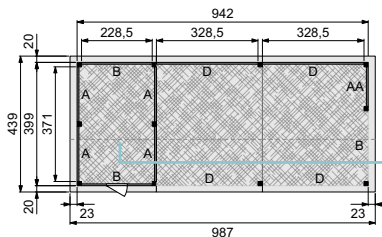

De middenstaander kan in het midden (2x Wand A), of 50 cm naar achteren (1x wand AA en 1x Wand B) worden geplaatst.

1. **4 Maak uw bestellijst**

		per stuk	totaal
1x	Hillhout Kapschuur Excellent linkerdeel B, lichtgrijs gespoten	746074	2.749,-
1x	Hillhout Kapschuur Excellent tussenstuk D, lichtgrijs gespoten	746425	2.899,-
1x	Hillhout Kapschuur Excellent rechterdeel D, lichtgrijs gespoten	746678	2.949,-
1x	Zijwand AA, enkelzijdig Zweeds rabat, wit gespoten	738628	339,-
2x	Wand A, enkelzijdig Zweeds rabat, wit gespoten	733074	309,-
2x	Zijwand A, enkelzijdig Zweeds rabat, wit gespoten	738024	309,-
1x	Achterwand B, enkelzijdig Zweeds rabat, wit gespoten	737072	229,-
1x	Wand B, enkelzijdig Zweeds rabat t.b.v. enkele deur, wit gespoten	734125	379,-
2x	Achterwand D, dubbelzijdig Zweeds rabat, wit gespoten	737423	469,-
1x	Enkele 1-ruits glasdeur, deur met 5-puntssluiting, onbehandeld (roedes weggelaten)	51411	425,-
2x	Dakpanplatenpakket D t.b.v. Kapschuur Excellent, zwart	15468	669,-
1x	Dakpanplatenpakket B t.b.v. Kapschuur Excellent, zwart	15466	519,-
			14.000,-