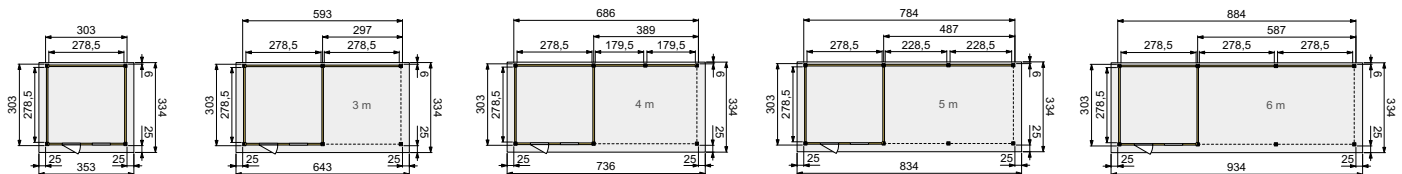

Woodvision
TUINHOUT

Het verblijf op deze foto is door de consument zelf op kleur gebracht en kijkt af van de standaard Woodvision kleurcombinaties.

- Scandinavisch vuren
- 12x12 standers, duplo verlijmd
- Zware gordingen, ringbalken en schoren
- Geleverd met EPDM-rubberfolie
- Houten daktrimmen
- Geleverd met glasdeur en één drielogs vast raam
- Glasdeur is zonder dorpel, voor gemakkelijke instap
- Luifel kan zowel links als rechts worden geplaatst

- Buitenmaat is inclusief overstek
- Overstek voorzijde: 25 cm
- Overstek zijanten: 25 cm
- Geen overstek aan achterzijde
- Het plaatsen van zijwanden is mogelijk, zie pagina 163
- Geleverd met verticale dakdoorvoer, voor hemelwaterafvoersets zie pagina 236
- Maatwerk is mogelijk!