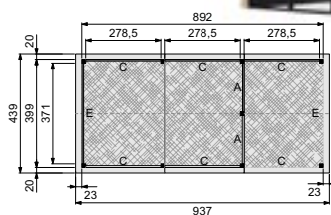

1. **4 Maak uw bestellijst**

		per stuk	totaal	
1x	Hillhout Zadeldak Excellent linkerdeel C, groen geïmpregneerd	688022	2.549,-	2.549,-
1x	Hillhout Zadeldak Excellent tussenstuk C, groen geïmpregneerd	688275	2.149,-	2.149,-
1x	Hillhout Zadeldak Excellent rechterdeel C, groen geïmpregneerd	688527	2.199,-	2.199,-
1x	Verticale wand A, dubbelzijdige banddelen, zwart gespoten	793825	539,-	539,-
3x	Verticale wand C, dubbelzijdige banddelen, zwart gespoten	793924	799,-	2.397,-
1x	Verticale wand E, dubbelzijdige banddelen, zwart gespoten	794020	1.059,-	1.059,-
1x	Industriële glaspui C	12992	1.699,-	1.699,-
1x	Industriële glaspui A	12990	1.299,-	1.299,-
1x	Standaard schuifwand C	12997	1.239,-	1.239,-
1x	Extra staander, groen geïmpregneerd	85547	79,95	79,95
2x	Topgevel t.b.v. Hillhout zadeldak, zwart gespoten	775975	249,-	498,-
				15.707,95