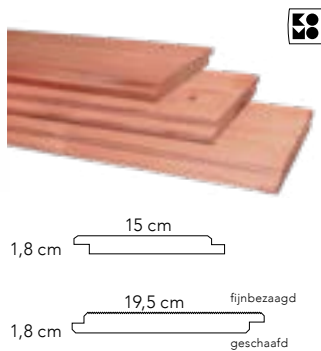

Halfhouts rabat Douglas

Onbehandeld		
Werkend 18 cm, 1 zijde geschaafd, 1 zijde fijnbezaagd.		
1,8x19,5x300 cm	40600	12,25
1,8x19,5x400 cm	40605	16,35
1,8x19,5x500 cm	40610	20,50

Groen geïmpregneerd		
Werkend 18 cm, 1 zijde geschaafd, 1 zijde fijnbezaagd.		
1,8x19,5x300 cm	44600	13,65
1,8x19,5x400 cm	44605	18,25
1,8x19,5x500 cm	44610	22,75