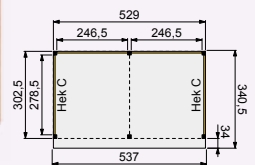

Voorbeeldsamenstelling

per stuk

1x Buitenverblijf DHZ 530x300 cm, onbehandeld	711300	1.429,-
2x Wand dubbelzijdig Zweeds rabat 246,5 cm	40950	319,-
2x Douglas hekwerk C, onbehandeld	51575	175,-

Prijsindicatie: **2.417,-**

Voor extra opties zie pagina 222 t/m 240.