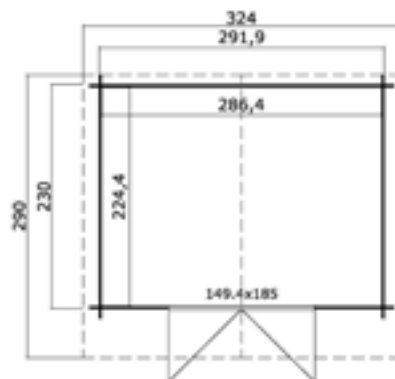

Blokhutten

Stapel blokhutten