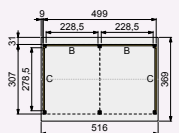

Voorbeeldsamenstelling

per stuk

1x Zadeldak Modulair 500x310 cm, onbehandeld	40630	3.169,-
2x Wand B blokhutprofiel, onbehandeld	83080	249,-
2x Wand C blokhutprofiel, onbehandeld	83085	279,-

Prijsindicatie: **4.225,-**