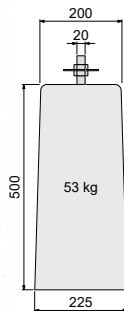

Betonpoer XL

T.b.v. staanders overkappingen. Met afgeronde bovenkant (afmeting bovenaan: 20x20 cm). De betonpoer wordt geleverd inclusief huls M20. Gewicht ca. 53 kg. 22,5 x 22,5 x 50 cm
Antraciet 13043 **41,50**