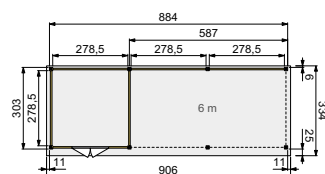

Zweeds Topvision Poolvos

Zadeldak met dubbele deur

Funderingsmaat (bxd)
Buitenmaat dak (bxd)

Met luifel 3 m

593x303 cm
615x334 cm

Met luifel 4 m

686x303 cm
708x334 cm

Met luifel 5 m

784x303 cm
806x334 cm

Met luifel 6 m

884x303 cm
906x334 cm

	19918	3.679,-	29928	4.669,-	19928	4.229,-	29938	4.969,-	19948	4.799,-
Onbehandeld	19918	3.679,-	29928	4.669,-	19928	4.229,-	29938	4.969,-	19948	4.799,-
Groen geïmpregneerd	379326	5.859,-	379524	6.579,-	369570	6.579,-	369778	6.989,-	369976	7.259,-
Kleurloos geïmpregneerd	718927	4.079,-	718972	4.669,-	719078	4.969,-	719122	5.299,-	719122	5.299,-

In kleurcombinatie

Basis en deur

Wand										
Wit	Wit	369273	6.259,-	369471	6.979,-	369679	7.489,-	369877	7.759,-	
Wit	Lichtgrijs	369327	5.859,-	369525	6.579,-	369723	6.989,-	369921	7.259,-	
Wit	Antraciet	369372	5.859,-	369570	6.579,-	369778	6.989,-	369976	7.259,-	
Wit	Groen geïmpregneerd	369426	5.059,-	369624	5.679,-	369822	5.989,-	360034	6.159,-	
Lichtgrijs	Wit	379272	5.859,-	379470	6.579,-	379678	6.989,-	379876	7.259,-	
Lichtgrijs	Lichtgrijs	379326	5.859,-	379524	6.579,-	379722	6.989,-	379920	7.259,-	
Lichtgrijs	Antraciet	379371	5.859,-	379579	6.579,-	379777	6.989,-	379975	7.259,-	
Antraciet	Wit	389271	5.859,-	389479	6.579,-	389677	6.989,-	389875	7.259,-	
Antraciet	Lichtgrijs	389325	5.859,-	389523	6.579,-	389721	6.989,-	389929	7.259,-	
Antraciet	Antraciet	389370	5.859,-	389578	6.579,-	389776	6.989,-	389974	7.259,-	

(Topgevels worden geleverd in de kleur van de wand)

Extra's

Vloer onbehandeld	18435	195,-	18435	195,-	18435	195,-	18435	195,-
Vloer groen geïmpregneerd	88435	235,-	88435	235,-	88435	235,-	88435	235,-
Dakpanplatenpakket zwart	15438	779,-	15439	849,-	15440	989,-	15441	1.079,-