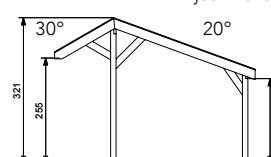

Douglasvision doe-het-zelf kapschuren

Het buitenverblijf op de foto is op basis van de voorbeeldsamenstelling van DHZ kapschuur 530x300 cm.

De Douglasvision doe-het-zelf lijn is de lijn voor de echte doe-het-zelver. Gemaakt van fijnbezaagd douglashout. Wordt geleverd zonder voorberekking, maar met een duidelijke opbouw instructie, waarmee u alle onderdelen zelf op maat maakt. Een goede kennis van houtbewerking en bijbehorende machines is gewenst.

Het basispakket is de kapschuur zonder wanden, deuren en/of ramen en bestaat uit:

- Douglas fijnbezaagde staanders 12x12 cm
- Douglas fijnbezaagde ringbalken 5x15 cm
- Douglas fijnbezaagde spanten 5x15 cm
- Douglas fijnbezaagde schoren 5x15 cm
- Douglas fijnbezaagde boeiboorden 2,2x20 cm
- Douglas fijnbezaagde afdeklijst 1,8x8 cm (zagen uit 1,8x16 cm)
- Douglas geschaafd dakbeschot met veer en groef 1,6x11,6 cm
- Duidelijke handleiding
- Bevestigingsmaterialen
- Exclusief dakbedekking

Alle onderdelen zijn exclusief voorberekking.

zijzicht

- Doorloophoogte voorzijde 255 cm
- Doorloophoogte achterzijde 187 cm
- Nokhoogte ca. 321 cm