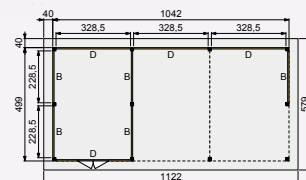

Prijsindicatie: **9.775,-**

Met een stelkozijn
sluit uw deurkozijn mooi
aan op de wand.

Douglasvision
overkappingen

Buitenverblijven | Prestige

Douglasvision buitenverblijf Prestige 1050x500 cm

Funderingsmaten (bxhd): 1042x499 cm