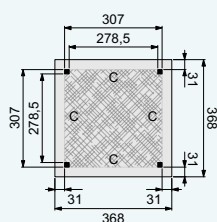

Kies de afmeting die u past

Om de basis van de tuinkamer aan te vullen en naar wens in te delen heeft u wanden, hekken, deuren en ramen nodig, zie pagina 28-29, 34-37 en 224-233. Voor accessoires zoals poeren, daktrimmen, HWA, e.d. zie pagina 236-239.

Hillhout

Tuinkamer Excellent 300	Breedtemaat A	Breedtemaat B	Breedtemaat C	Breedtemaat D	Breedtemaat E
Onbehandeld	678009 1.899,-	678054 2.099,-	678108 2.299,-	678153 2.499,-	678207 2.699,-
Wit gespoten	731070 2.399,-	731124 2.649,-	731179 2.899,-	731223 3.149,-	731278 3.399,-
Lichtgrijs gespoten	741079 2.299,-	741123 2.549,-	741178 2.799,-	741222 3.049,-	741277 3.299,-
Antraciet gespoten	761077 2.299,-	761121 2.549,-	761176 2.799,-	761220 3.049,-	761275 3.299,-