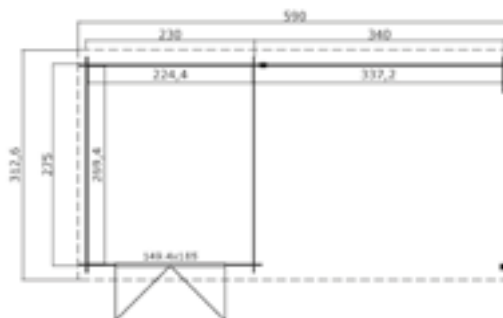

Blokhut Ivana 275 Plus

HOUTDikte
28 mm

De stapelblokhut Ivana 275 Plus is een ruime blokhut. Door de dubbele deur kunt u gemakkelijk naar binnen met uw bakfiets of grasmaaier. Naast de berging is een overkapt gedeelte waar u een loungeset in kunt zetten.

Algemene gegevens

Nokhoogte	228 cm
Wandhoogte	199,5 cm
Houtdikte	28 mm
Houtsoort	Scandinavisch vuren
Deuren	1x dubbele 6-ruits glasdeur (149,4x185 cm, deurdikte 28 mm)
Ramen	Geen
Glas	Enkelglas (4 mm)
Incl. bevestigingsmateriaal	
incl. dakvilt	

Technische gegevens

Funderingsmaat (bxd)	570x275 cm
Buitenmaat dak (bxd)	590x312,6 cm
Pakketmaat (bxdxh)	440x52x118 cm
Gewicht	630 kg

Blokhut Ivana 275 Plus

Onbehandeld	19550	1.615,-
Groen geïmpregneerd	88550	1.845,-
Wit gespoten	730936	2.865,-
Lichtgrijs gespoten	740935	2.575,-
Antraciet gespoten	760933	2.575,-

(Bij een gespoten blokhut zijn ramen, deuren, gordingen, boeidelen en dakhout altijd wit.)

Extra's

Fundamentbalk grenen, groen geïmpregneerd 4,5x9x300 cm	18490	10,95
Fundamentbalk hardhout 4x8,5x300 cm	14076	32,50
Fundamentbalk composiet 4x7,5x300 cm	14087	21,50
Dakgootset 2 m, basisset	25290	75,00
Dakgootset 2 m, uitbreidingsset	25291	49,50
Ventilatierooster, per 2	19780	9,95
Dakleer op rol, 10 m (1x10 m)	18346	29,95
Dakleer op rol, 15 m (1x15 m)	18396	44,95

Benodigd dakleer of shingles	2x 15 m (18396), of 8x pak shingles (zie pagina 215)
Benodigde dakgotensets	2x basisset (25290) + 4x uitbreidingsset (25291)
Benodigde vloerset(s)	2x vloerset 2 (zie pagina 215)