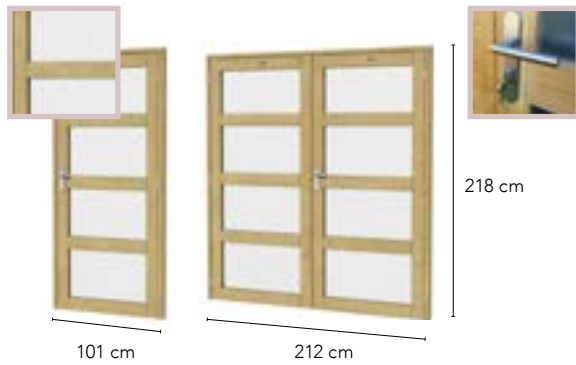

Wandelementen met gladde, vlakke planken met veer en groef

	Onbehandeld	Groen geïmpregneerd	Wit gespoten	Lichtgrijs gespoten	Antraciet gespoten	Bruin gespoten
Wandelement dicht Basic Excellent	710501 135,-	722790 145,-	730509 189,-	740508 189,-	760506 189,-	780504 189,-
Wandelement klein raam Basic Excellent	710556 149,-	722812 159,-	730554 205,-	740553 205,-	760551 205,-	780559 205,-
Wandelement groot raam Basic Excellent	710600 165,-	722804 175,-	730608 215,-	740607 215,-	760605 215,-	780603 215,-
Wandelement shutter Basic Excellent	710655 169,-	722820 179,-	730653 255,-	740652 255,-	760650 255,-	780658 255,-

Wand- en deurelementen zijn nu verkrijgbaar in een nieuw kleurprogramma.

HillhouT

Glasdeurelementen, inclusief kozijn en deurbeslag

	Onbehandeld	Groen geïmpregneerd	Wit gespoten	Lichtgrijs gespoten	Antraciet gespoten	Bruin gespoten
Met helder plexiglas						
Glasdeurelement Excellent 4-ruits enkel, rechtsdraaiend	710709 329,-	722603 355,-	730707 389,-	740706 389,-	760704 389,-	780702 389,-
Glasdeurelement Excellent 4-ruits dubbel	710754 589,-	722658 639,-	730752 689,-	740751 689,-	760759 689,-	780757 689,-