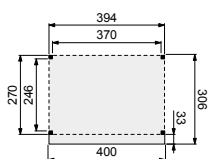

Het basispakket bestaat uit:

- Staanders geschaafd 12x12 cm
- Ringbalk 4,5x16 cm
- Gordingen en schoren 4,5x12 cm
- Dakbeschot 1,6x11,6 cm met een vellingkant
- Boeidelen 2,8x19,5 cm
- Daktrimmen 1,8x7 cm
- Bevestigingsmateriaal en opbouwhandleiding
- Dakbedekking: EPDM-rubberfolie inclusief lijm
- Met zijwaterafvoer

Funderingsmaat (bxd)	394x270 cm
Buitenmaat dak (bxd)	400x306 cm
Hoogte	260 cm

Wanden bestaan uit:

Frame: douglas regelwerk 4,5x7 cm, lengte 250 of 400 cm.
Wandplanken: Zweeds rabat 1,2/2,7x19,5 cm, lengte 400 of 500 cm.
Bevestigingsmaterialen + handleiding. U dient zelf de materialen op maat te zagen.

Douglasvision buitenverblijf Comfort 400x270 cm

Onbehandeld	40930	1.399,-
Groen geïmpregneerd	44930	1.599,-

Het Douglasvision buitenverblijf Comfort wordt als kant-en-klaar bouw pakket geleverd.

Wanden

	Onbehandeld	Groen geïmpregneerd	Zwart geïmpregneerd
Achterwand van enkelzijdig Zweeds rabat	40935 291,50	44935 299,-	46935 319,-
Achterwand van dubbelzijdig Zweeds rabat	40940 469,-	44940 519,-	46940 559,-
Zijwand van enkelzijdig Zweeds rabat	40945 205,-	44945 235,-	46945 255,-
Zijwand van dubbelzijdig Zweeds rabat	40950 319,-	44950 359,-	46950 409,-