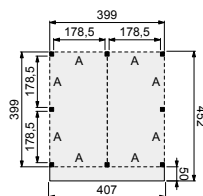

Douglasvision buitenverblijf Modulair 400x400 cm

Funderingsmaten (bxh): 399x399 cm		
Buitenmaat dak (bxh): 407x452 cm		
Onbehandeld	83010	2.829,-
Kleurloos geïmpregneerd	84010	3.069,-
Groen geïmpregneerd	85010	3.069,-
Bruin gespoten	797700	3.649,-
Wit gespoten	737706	3.829,-
Lichtgrijs gespoten	747705	3.649,-
Antraciet gespoten	767703	3.649,-