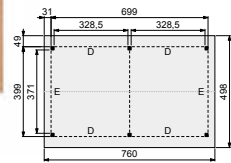

Douglasvision zadeldak Prestige 700x400 cm

Funderingsmaten (bxh): 699x399 cm		
Buitenmaat dak (bxh): 760x498 cm		
Onbehandeld	83555	5.289,-
Kleurloos geïmpregneerd	84555	5.859,-
Groen geïmpregneerd	85555	5.859,-
Bruin gespoten	799155	6.799,-
Wit gespoten	739151	7.099,-
Lichtgrijs gespoten	749150	6.799,-
Antraciet gespoten	769158	6.799,-
Dakpanplatenpakket zwart (41 m²)	15410	1.049,-