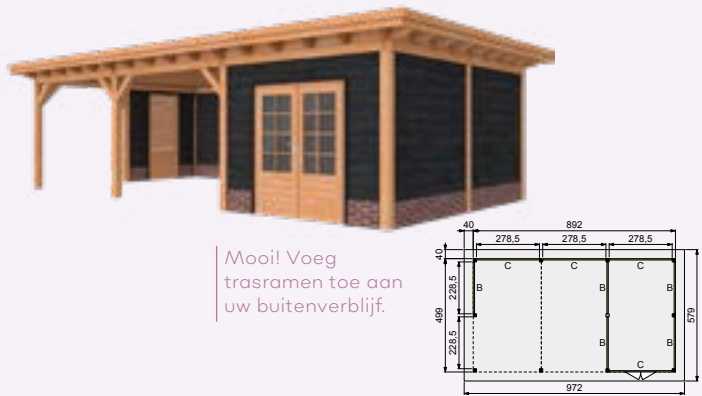

Mooi! Voeg trasramen toe aan uw buitenverblijf.

Voorbeeldsamenstelling:

per stuk

1x Buitenverblijf Prestige 900x500 cm, onbehandeld	83530	7.100,-
4x Wand B enkelzijdig Zweeds rabat, zwart geïmpregneerd	87135	289,-
1x Wand B dubbelzijdig Zweeds rabat, zwart geïmpregneerd	87220	439,-
1x Wand C enkelzijdig Zweeds rabat, zwart geïmpregneerd	87140	359,-
1x Wand C enkelzijdig Zweeds rabat t.b.v. dubbele deur, zwart geïmpregneerd	87187	369,-
2x Wand C dubbelzijdig Zweeds rabat, zwart geïmpregneerd	87225	479,-
1x Douglas 8-ruits dubbele deur, onbehandeld	40800	589,-
2x Trasraam A type steenstrip	83610	175,-
5x Trasraam B type steenstrip	83615	225,-
5x Trasraam C type steenstrip	83620	275,-
1x Douglas shutter-element, onbehandeld	40795	189,-

Prijsindicatie: **14.009,-**