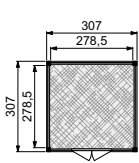

Brisbane Excellent met dubbele deuren

Hillhout

Met luifel 2 m

Met luifel 3 m

Met luifel 4 m

Met luifel 5 m

Funderingsmaat en buitenmaat dak (bxh)	307x307 cm	499x307 cm	599x307 cm	692x307 cm	792x307 cm					
Onbehandeld	19965	2.795,-	19970	3.895,-	19975	4.095,-	19980	4.495,-	19985	5.495,-
Groen geïmpregneerd	29965	3.149,-	29970	4.395,-	29975	4.595,-	29980	4.995,-	29985	5.995,-
Kleurloos geïmpregneerd	39965	3.149,-	39970	4.395,-	39975	4.595,-	39980	4.995,-	39985	5.995,-

In kleurcombinatie

Basis, deur, raam	Wand										
Wit	Wit	368115	4.099,-	368269	4.995,-	368412	5.595,-	368566	5.995,-	368719	6.995,-
Wit	Lichtgrijs	368061	3.995,-	368214	4.895,-	368368	5.495,-	368511	5.895,-	368665	6.895,-
Wit	Antraciet	368016	3.995,-	368160	4.895,-	368313	5.495,-	368467	5.895,-	368610	6.895,-
Lichtgrijs	Wit	378114	3.995,-	378268	4.895,-	378411	5.495,-	378565	5.895,-	378718	6.895,-
Lichtgrijs	Lichtgrijs	378060	3.995,-	378213	4.895,-	378367	5.595,-	378510	5.895,-	378664	6.895,-
Lichtgrijs	Antraciet	378015	3.995,-	378169	4.895,-	378312	5.495,-	378466	5.895,-	378619	6.895,-
Antraciet	Wit	388113	3.995,-	388267	4.895,-	388410	5.495,-	388564	5.895,-	388717	6.895,-
Antraciet	Lichtgrijs	388069	3.995,-	388212	4.895,-	388366	5.495,-	388519	5.895,-	388663	6.895,-
Antraciet	Antraciet	388014	3.995,-	388168	4.895,-	388311	5.495,-	388465	5.895,-	388618	6.895,-

Extra's

Vloer onbehandeld	18436	265,-	18436	265,-	18436	265,-	18436	265,-	18436	265,-
Vloer groen geïmpregneerd	88436	305,-	88436	305,-	88436	305,-	88436	305,-	88436	305,-

Portland Excellent met enkele deur

Hillhout

Met luifel 2 m

Met luifel 3 m

Met luifel 4 m

Met luifel 5 m