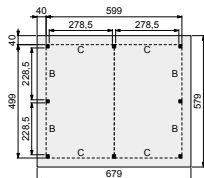

Douglasvision buitenverblijf Prestige 600x500 cm

Funderingsmaten (bxh): 599x499 cm
Buitenmaat dak (bxh): 679x579 cm
Onbehandeld
Kleurloos geïmpregneerd
Groen geïmpregneerd
Bruin gespoten
Wit gespoten
Lichtgrijs gespoten
Antraciet gespoten

83520	5.699,-
84520	6.199,-
85520	6.199,-
798400	6.779,-
738406	7.149,-
748405	6.779,-
768403	6.779,-