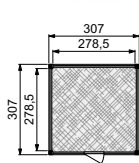

Extra's

Vloer onbehandeld	18436	265,-	18436	265,-	18436	265,-	18436	265,-	18436	265,-
Vloer groen geïmpregneerd	88436	305,-	88436	305,-	88436	305,-	88436	305,-	88436	305,-