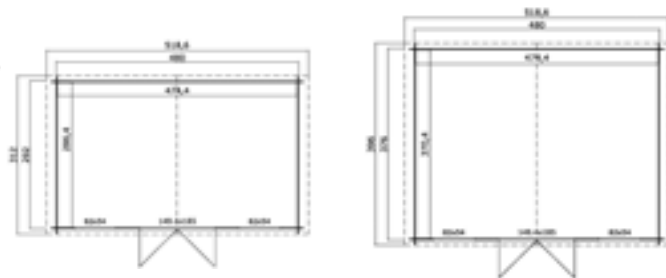

Extra's

Fundamentbalk grenen, groen geïmpregneerd 4,5x9x300 cm	18490	10,95
Fundamentbalk hardhout 4x8,5x300 cm	14076	32,50
Fundamentbalk composiet 4x7,5x300 cm	14087	21,50
Dakgootset 2 m, basisset	25290	75,00
Dakgootset 2 m, uitbreidingsset	25291	49,50
Ventilatioerooster, per 2	19780	9,95
Dakleer op rol, 10 m (1x10 m)	18346	29,95
Dakleer op rol, 15 m (1x15 m)	18396	44,95