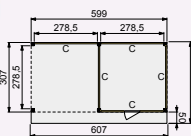

Woodvision
TUINHOUD

Douglasvision buitenverblijf basis 600x310 cm

Funderingsmaten (bxh): 599x307 cm		
Buitenmaat dak (bxh): 607x359 cm		
Onbehandeld	83025	2.829,-
Kleurloos geïmpregneerd	84025	3.099,-
Groen geïmpregneerd	85025	3.099,-
Bruin gespoten	797854	3.619,-
Wit gespoten	737850	3.799,-
Lichtgrijs gespoten	747859	3.619,-
Antraciet gespoten	767857	3.619,-

Het basispakket is te vergroten met één of meerdere uitbreidingssets.

Woodvision
TUINHOUD

Douglasvision buitenverblijf uitbreidingsmodule 300x310 cm

Onbehandeld	83030	1.239,-
Kleurloos geïmpregneerd	84030	1.349,-
Groen geïmpregneerd	85030	1.349,-
Bruin gespoten	797908	1.549,-
Wit gespoten	737904	1.619,-
Lichtgrijs gespoten	747903	1.549,-
Antraciet gespoten	767901	1.549,-

1

Voorbeeldsamenstelling:

1x Buitenverblijf basis 600x310 cm, onbehandeld	83025	2.829,-
4x Wand C blokhutprofiel, onbehandeld	83085	279,-
1x Wand C blokhutprofiel t.b.v. enkele deur, onbehandeld	83106	259,-
1x Douglas 8-ruits enkele deur, rechtsdraaiend, onbehandeld	40801-R	375,-

Prijsindicatie: **4.579,-**

per stuk

2

Voorbeeldsamenstelling:

1x Buitenverblijf basis 600x310 cm, wit gespoten	737850	3.799,-
1x Uitbreidingsmodule 300x310 cm, wit gespoten	737904	1.619,-
5x Wand C dubbelzijdige verticale wand, lichtgrijs gespoten	742755	729,-
2x Douglas hekwerk met kruis C, lichtgrijs gespoten	743707	229,-

Prijsindicatie: **9.521,-**

per stuk

3

Voorbeeldsamenstelling: