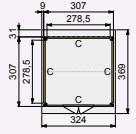

Voorbeeldsamenstelling

per stuk

1x Zadeldak Modulair 310x310 cm, onbehandeld	40615	2.389,-
3x Wand C enkelzijdig Zweeds rabat, onbehandeld	83140	299,-
1x Wand C enkelzijdig Zweeds rabat t.b.v. dubbele deur, onbehandeld	83187	309,-
1x Dubbele deur met zwart beslag, onbehandeld	40787	635,-

Prijsindicatie: **4.230,-**