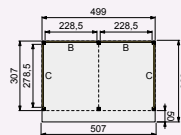

Voorbeeldsamenstelling

1x Buitenverblijf basis 500x310 cm, onbehandeld
2x Wand B blokhutprofiel, onbehandeld
2x Wand C blokhutprofiel, onbehandeld

83015	2.669,-
83080	249,-
83085	279,-

Prijsindicatie: **3.725,-**