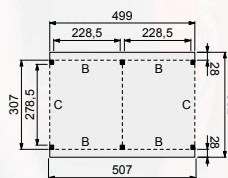

Vrijstaande carport

Funderingsmaat (bxd)	499x307 cm	
Buitenmaat dak (bxd)	507x362 cm	
Onbehandeld	40690	2.519,-
Kleurloos geïmpregneerd	49690	2.919,-
Groen geïmpregneerd	44690	2.919,-
Bruin gespoten	799407	3.279,-
Wit gespoten	739403	3.439,-
Lichtgrijs gespoten	749402	3.279,-
Antraciet gespoten	769400	3.279,-