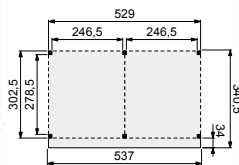

Douglasvision DHZ buitenverblijf 530x300 cm

Funderingsmaten (bxh): 529x302,5 cm
Buitenmaat dak (bxh): 537x340,5 cm
Onbehandeld
Groen geïmpregneerd

711300 **1.429,-**
85735 **1.629,-**