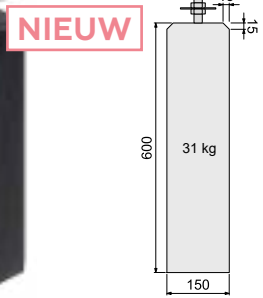

Betonpoer antraciet

T.b.v. staanders overkappingen. Met vellingkant. Inclusief verzinkte verstelbare plaat 8,5x8,5 cm met 2 losse moeren M20. Gewicht ca. 31 kg.
15x15x60 cm 13010 **36,50**

Alternatieve paalsteun

Passend bij art.nrs. 13001, 13043, 13006, 13007 en 13010.
Verzinkte verstelbare paalsteun 8,5x11-15 cm met 2 losse moeren M20.
Meerprijs alternatieve paalsteun 19043 **13,15**

Ook kunt u i.p.v. de verzinkte verstelbare plaat 8,5x8,5 cm kiezen voor de alternatieve paalsteun, art.nr. 19043.

Verstelbare vloerpaalhouder

Inclusief verzinkte verstelbare plaat 8,5x8,5 cm met 2 losse moeren M16. 19085 **7,60**