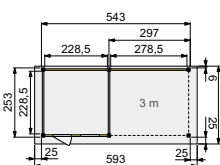

Kuifmees

Funderingsmaat (bxd)
Buitenmaat dak (bxd)

253x253 cm
303x284 cm

Met luifel 3 m

543x253 cm
593x284 cm

Met luifel 4 m

636x253 cm
686x284 cm

Met luifel 5 m

734x253 cm
784x284 cm

Met luifel 6 m

834x253 cm
884x284 cm

Onbehandeld	18154	1.949,-	19717	2.769,-	19718	3.129,-	19721	3.299,-	19722	3.699,-
Groen geïmpregneerd	88154	2.199,-	88717	3.099,-	88718	3.399,-	88721	3.699,-	88722	4.099,-
Kleurloos geïmpregneerd	716022	2.199,-	716077	3.099,-	716121	3.399,-	716176	3.699,-	716220	4.099,-

In kleurcombinatie

Basis, deur, raam	Wand										
Wit	Wit	361772	3.049,-	361925	4.449,-	362076	4.899,-	362229	5.399,-	362373	5.799,-
Wit	Lichtgrijs	361826	2.849,-	361970	4.049,-	362120	4.499,-	362274	4.899,-	362427	5.299,-
Wit	Antraciet	361871	2.849,-	362021	4.049,-	362175	4.499,-	362328	4.899,-	362472	5.299,-
Lichtgrijs	Wit	371771	2.849,-	371924	4.049,-	372075	4.499,-	372228	4.899,-	372372	5.299,-
Lichtgrijs	Lichtgrijs	371825	2.849,-	371979	4.049,-	372129	4.499,-	372273	4.899,-	372426	5.299,-
Lichtgrijs	Antraciet	371870	2.849,-	372020	4.049,-	372174	4.499,-	372327	4.899,-	372471	5.299,-
Antraciet	Wit	381770	2.849,-	381923	4.049,-	382074	4.499,-	382227	4.899,-	382371	5.299,-
Antraciet	Lichtgrijs	381824	2.849,-	381978	4.049,-	382128	4.499,-	382272	4.899,-	382425	5.299,-
Antraciet	Antraciet	381879	2.849,-	382029	4.049,-	382173	4.499,-	382326	4.899,-	382470	5.299,-

Extra's

Vloer onbehandeld	18438	185,-	18438	185,-	18438	185,-	18438	185,-	18438	185,-
Vloer groen geïmpregneerd	88438	225,-	88438	225,-	88438	225,-	88438	225,-	88438	225,-
Aluminium daktrim	40091	92,50	40098	129,-	40098	129,-	40099	165,-	40099	165,-

Voor maatwerk mogelijkheden zie pagina 244.