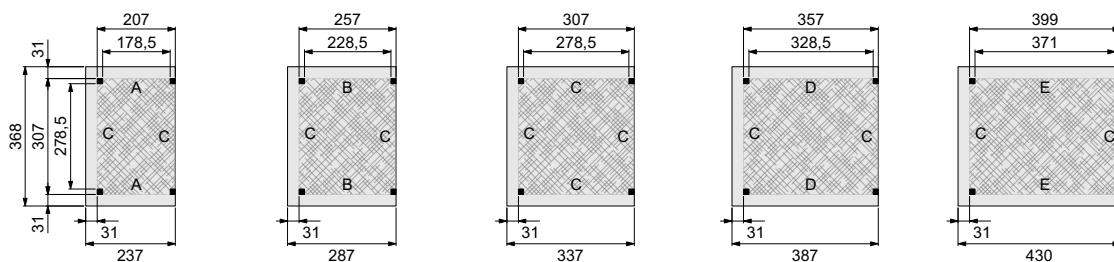

Stel uw Tuinkamer Modulaair Excellent 300 samen

Om de basis van de tuinkamer aan te vullen en naar wens in te delen heeft u wanden, hekken, deuren en ramen nodig, zie pagina 28-29, 34-37 en 224-233. Voor accessoires zoals poeren, daktrimmen, HWA, e.d. zie pagina 236-239.

L Linkerdeel (essentieel)

Het linkerdeel is het startpunt van de Hillhout Tuinkamer Modulaair Excellent, dit deel moet altijd worden gecombineerd met een rechterdeel. Eventueel kan het verblijf nog verder worden vergroot door gebruik te maken van een tussenstuk.

	Breedtemaat A		Breedtemaat B		Breedtemaat C		Breedtemaat D		Breedtemaat E	
Onbehandeld	678252	1.699,-	678306	1.849,-	678351	1.999,-	678405	2.149,-	678450	2.299,-
Wit gespoten	731322	2.149,-	731377	2.349,-	731421	2.549,-	731476	2.749,-	731520	2.949,-
Lichtgrijs gespoten	741321	2.049,-	741376	2.249,-	741420	2.449,-	741475	2.649,-	741529	2.849,-
Antraciet gespoten	761329	2.049,-	761374	2.249,-	761428	2.449,-	761473	2.649,-	761527	2.849,-