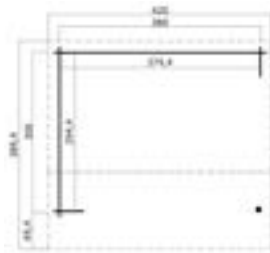

Blokhut Kenzo 300

HOUTDIKTE
34 mm

DUBBELE
VEER- & GROOT-
TECHNOLOGIE

Algemene gegevens

| | |
|-----------------------------|---|
| Nokhoogte | 274 cm |
| Wandhoogte | 245 cm |
| Houtdikte | 34 mm |
| Houtsoort | Scandinavisch vuren |
| Deuren | 1x dubbele 6-ruits glasdeur (149,4x185 cm, deurdikte 28 mm) |
| Ramen | Geen |
| Glas | Enkelglas (4 mm) |
| Incl. vloer (onbehandeld) | |
| Incl. bevestigingsmateriaal | |
| Excl. dakbedekking | |