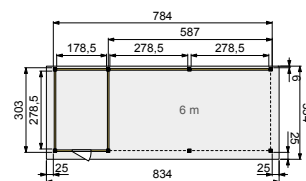

Kiekendief

Met luifel 3 m

Met luifel 4 m

Met luifel 5 m

Met luifel 6 m

	Funderingsmaat (bxd)	203x303 cm	493x303 cm	586x303 cm	684x303 cm	784x303 cm				
	Buitenmaat dak (bxd)	253x334 cm	543x334 cm	636x334 cm	734x334 cm	834x334 cm				
Onbehandeld	19797	1.869,-	19812	2.739,-	19817	3.039,-	19822	3.369,-	19827	3.569,-
Groen geïmpregneerd	88797	2.099,-	88812	3.059,-	88817	3.399,-	88822	3.769,-	88827	3.999,-
Kleurloos geïmpregneerd	715520	2.099,-	715575	3.059,-	715629	3.399,-	715674	3.769,-	715728	3.999,-

In kleurcombinatie

Basis en deur

Wand											
Wit	Wit	360270	2.999,-	360423	4.449,-	360577	4.899,-	360720	5.369,-	360874	5.799,-
Wit	Lichtgrijs	360324	2.699,-	360478	4.049,-	360621	4.499,-	360775	4.969,-	360928	5.299,-
Wit	Antraciet	360379	2.699,-	360522	4.049,-	360676	4.499,-	360829	4.969,-	360973	5.299,-
Lichtgrijs	Wit	370279	2.699,-	370422	4.049,-	370576	4.499,-	370729	4.969,-	370873	5.299,-
Lichtgrijs	Lichtgrijs	370323	2.699,-	370477	4.049,-	370620	4.499,-	370774	4.969,-	370927	5.299,-
Lichtgrijs	Antraciet	370378	2.699,-	370521	4.049,-	370675	4.499,-	370828	4.969,-	370972	5.299,-
Antraciet	Wit	380278	2.699,-	380421	4.049,-	380575	4.499,-	380728	4.969,-	380872	5.299,-
Antraciet	Lichtgrijs	380322	2.699,-	380476	4.049,-	380629	4.499,-	380773	4.969,-	380926	5.299,-
Antraciet	Antraciet	380377	2.699,-	380520	4.049,-	380674	4.499,-	380827	4.969,-	380971	5.299,-

Extra's

Vloer onbehandeld	19807	185,-	19807	185,-	19807	185,-	19807	185,-	19807	185,-
Vloer groen geïmpregneerd	88807	225,-	88807	225,-	88807	225,-	88807	225,-	88807	225,-
Aluminium daktrim	40091	92,50	40098	129,-	40098	129,-	40099	165,-	40099	165,-

Voor maatwerk mogelijkheden zie pagina 244.