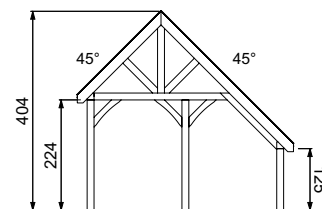

Hillhout Kapschuur Modulair Excellent 400

NIEUW

De Hillhout Kapschuur Modulair Excellent kan volledig worden samengesteld en worden ingedeeld naar eigen wens. Het modulaire concept is zeer flexibel waardoor er erg veel mogelijk is qua indeling.

Bij de modulaire tuinverblijven stelt u zelf de basis van het tuinverblijf samen door te kiezen uit een linkerdeel en een rechterdeel. Optioneel kan een extra tussenstuk worden toegevoegd om het verblijf in de breedte nog verder uit te breiden.

Technische gegevens

Gemaakt van geschaafd Noord-Europees vurenhout

Doorloophoogte:	224 cm
Totale hoogte:	404 cm
Achterwandhoogte:	125 cm
Standers:	14x14 cm
Ringbalken:	14x14 cm
Spanten:	6,5x14 cm
Nokgording:	6,5x14 cm
Schoren:	6,5x14 cm
Dakbeschoot:	1,6x9 cm
Boeiboorden:	2,8x19,5 cm
Windveren:	2,8x19,5 cm
Optionele zolder mogelijk	
Exclusief dakbedekking	

De Hillhout Kapschuur Excellent is beschikbaar in onderstaande kleuren:

RAL 9010

RAL 7047

RAL 7043

RAL nummers zijn bij benadering. Kleuren kunnen iets afwijken i.v.m. natuurlijk karakter van de ondergrond (hout). Kleur van drukwerk kan afwijken van de werkelijkheid.