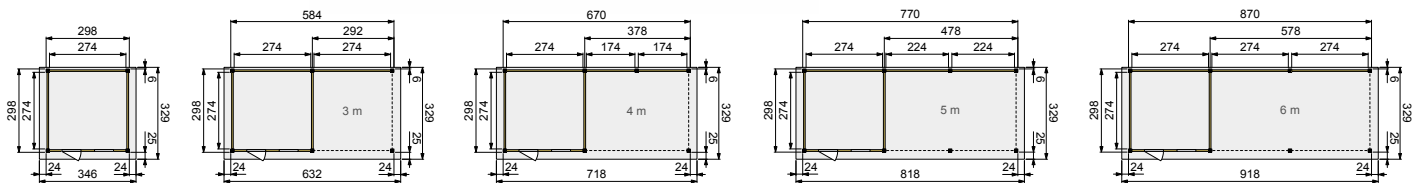

Douglas Topvision Raaf

Met luifel 3 m

Met luifel 4 m

Met luifel 5 m

Met luifel 6 m

	298x298 cm	584x298 cm	670x298 cm	770x298 cm	870x298 cm
Funderingsmaat (bxh)	298x298 cm	584x298 cm	670x298 cm	770x298 cm	870x298 cm
Buitenmaat dak (bxh)	346x329 cm	632x329 cm	718x329 cm	818x329 cm	918x329 cm
Onbehandeld	19910 2.799,-	19920 3.859,-	19930 4.209,-	19940 4.609,-	19950 5.039,-
Groen geïmpregneerd	29910 3.159,-	29920 4.299,-	29930 4.719,-	29940 5.159,-	29950 5.649,-
Kleurloos geïmpregneerd	39910 3.159,-	39920 4.299,-	39930 4.719,-	39940 5.159,-	39950 5.649,-

In kleurcombinatie

Basis, deur, raam	Wand	3 m	4 m	5 m	6 m	
Bruin	Bruin	394015 3.829,-	394213 5.309,-	394411 5.809,-	394619 6.419,-	394817 6.909,-
Bruin	Wit	394060 3.829,-	394268 5.309,-	394466 5.809,-	394664 6.419,-	394862 6.909,-
Bruin	Lichtgrijs	394114 3.829,-	394312 5.309,-	394510 5.809,-	394718 6.419,-	394916 6.909,-
Bruin	Antraciet	394169 3.829,-	394367 5.309,-	394565 5.809,-	394763 6.419,-	394961 6.909,-
Wit	Bruin	364018 3.829,-	364216 5.309,-	364414 5.809,-	364612 6.419,-	364810 6.909,-
Wit	Wit	364063 4.079,-	364261 5.709,-	364469 6.309,-	364667 6.919,-	364865 7.409,-
Wit	Lichtgrijs	364117 3.829,-	364315 5.309,-	364513 5.809,-	364711 6.419,-	364919 6.909,-
Wit	Antraciet	364162 3.829,-	364360 5.309,-	364568 5.809,-	364766 6.419,-	364964 6.909,-
Lichtgrijs	Bruin	374017 3.829,-	374215 5.309,-	374413 5.809,-	374611 6.419,-	374819 6.909,-
Lichtgrijs	Wit	374062 3.829,-	374260 5.309,-	374468 5.809,-	374666 6.419,-	374864 6.909,-
Lichtgrijs	Lichtgrijs	374116 3.829,-	374314 5.309,-	374512 5.809,-	374710 6.419,-	374918 6.909,-
Lichtgrijs	Antraciet	374161 3.829,-	374369 5.309,-	374567 5.809,-	374765 6.419,-	374963 6.909,-
Antraciet	Bruin	384016 3.829,-	384214 5.309,-	384412 5.809,-	384610 6.419,-	384818 6.909,-
Antraciet	Wit	384061 3.829,-	384269 5.309,-	384467 5.809,-	384665 6.419,-	384863 6.909,-
Antraciet	Lichtgrijs	384115 3.829,-	384313 5.309,-	384511 5.809,-	384719 6.419,-	384917 6.909,-
Antraciet	Antraciet	384160 3.829,-	384368 5.309,-	384566 5.809,-	384764 6.419,-	384962 6.909,-

Extra's

	3 m	4 m	5 m	6 m
Vloer onbehandeld	19955 345,-	19955 345,-	19955 345,-	19955 345,-
Vloer groen geïmpregneerd	29955 390,-	29955 390,-	29955 390,-	29955 390,-
Vloer kleurloos geïmpregneerd	39955 390,-	39955 390,-	39955 390,-	39955 390,-
Aluminium daktrim	40091 92,50	40098 129,-	40098 129,-	40099 165,-