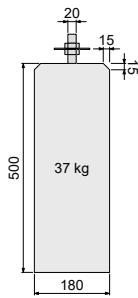

Betonpoer antraciet

T.b.v. staanders overkappingen. Met vellingkant. Inclusief verzinkte verstelbare plaat 8,5x8,5 cm met 2 losse moeren M20. Gewicht ca. 37 kg.
Antraciet 13007 **36,95**