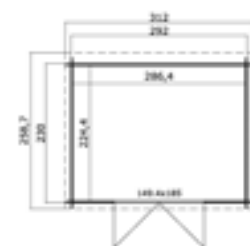

Blokhut Atlanta 2