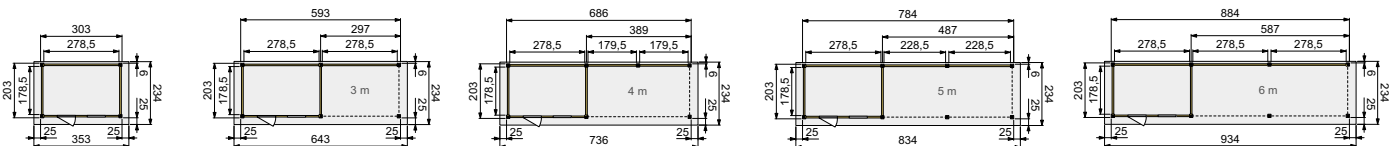

Korhoen

	Korhoen		Met luifel 3 m		Met luifel 4 m		Met luifel 5 m		Met luifel 6 m	
Funderingsmaat (bxd)	303x203 cm		593x203 cm		686x203 cm		784x203 cm		884x203 cm	
Buitenmaat dak (bxd)	353x234 cm		644x234 cm		736x234 cm		834x234 cm		934x234 cm	
Onbehandeld	19732	1.949,-	19739	2.749,-	19740	3.099,-	19741	3.439,-	19742	3.669,-
Groen geïmpregneerd	88732	2.199,-	88739	3.099,-	88740	3.399,-	88741	3.799,-	88742	4.069,-
Kleurloos geïmpregneerd	716527	2.199,-	716572	3.099,-	716626	3.399,-	716671	3.799,-	716725	4.069,-

In kleurcombinatie

Basis, deur, raam	Wand										
Wit	Wit	363271	3.049,-	363424	4.399,-	363578	4.899,-	363721	5.499,-	363875	5.799,-
Wit	Lichtgrijs	363325	2.849,-	363479	3.999,-	363622	4.449,-	363776	4.949,-	363929	5.299,-
Wit	Antraciet	363370	2.849,-	363523	3.999,-	363677	4.449,-	363820	4.949,-	363974	5.299,-
Lichtgrijs	Wit	373270	2.849,-	373423	3.999,-	373577	4.449,-	373720	4.949,-	373874	5.299,-
Lichtgrijs	Lichtgrijs	373324	2.849,-	373478	3.999,-	373621	4.449,-	373775	4.949,-	373928	5.299,-
Lichtgrijs	Antraciet	373379	2.849,-	373522	3.999,-	373676	4.449,-	373829	4.949,-	373973	5.299,-
Antraciet	Wit	383279	2.849,-	383422	3.999,-	383576	4.449,-	383729	4.949,-	383873	5.299,-
Antraciet	Lichtgrijs	383323	2.849,-	383477	3.999,-	383620	4.449,-	383774	4.949,-	383927	5.299,-
Antraciet	Antraciet	383378	2.849,-	383521	3.999,-	383675	4.449,-	383828	4.949,-	383972	5.299,-

Extra's

Vloer onbehandeld	18430	185,-	18430	185,-	18430	185,-	18430	185,-	18430	185,-
Vloer groen geïmpregneerd	88430	225,-	88430	225,-	88430	225,-	88430	225,-	88430	225,-
Aluminium daktrim	40091	92,50	40098	129,-	40098	129,-	40099	165,-	40099	165,-

Voor maatwerk mogelijkheden zie pagina 244. 155