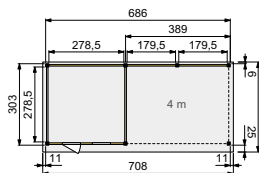

Zweeds Topvision Witte Wolf

Zadel dak met dubbele deur

Funderingsmaat (bxd)
Buitenmaat dak (bxd)

Met luifel 3 m

593x303 cm
615x334 cm

Met luifel 4 m

686x303 cm
708x334 cm

Met luifel 5 m

784x303 cm
806x334 cm

Met luifel 6 m

884x303 cm
906x334 cm

Onbehandeld	19919	3.649,-	19929	4.189,-	19939	4.469,-	19949	4.769,-
Groen geïmpregneerd	29919	4.049,-	29929	4.629,-	29939	4.939,-	29949	5.269,-
Kleurloos geïmpregneerd	719177	4.049,-	719221	4.629,-	719276	4.939,-	719320	5.269,-

In kleurcombinatie

Basis, deur, raam	Wand								
Wit	Wit	360089	6.229,-	360287	7.029,-	360485	7.469,-	360683	7.729,-
Wit	Lichtgrijs	360133	5.829,-	360331	6.539,-	360539	6.969,-	360737	7.229,-
Wit	Antraciet	360188	5.829,-	360386	6.539,-	360584	6.969,-	360782	7.729,-
Wit	Groen geïmpregneerd	360232	5.029,-	360430	5.639,-	360638	5.969,-	360836	6.129,-
Lichtgrijs	Wit	370088	5.829,-	370286	6.539,-	370484	6.969,-	370682	7.229,-
Lichtgrijs	Lichtgrijs	370132	5.829,-	370330	6.539,-	370538	6.969,-	370736	7.229,-
Lichtgrijs	Antraciet	370187	5.829,-	370385	6.539,-	370583	6.969,-	370781	7.229,-
Antraciet	Wit	380087	5.829,-	380285	6.539,-	380483	6.969,-	380681	7.229,-
Antraciet	Lichtgrijs	380131	5.829,-	380339	6.539,-	380537	6.969,-	380735	7.229,-
Antraciet	Antraciet	380186	5.829,-	380384	6.539,-	390581	6.969,-	380780	7.229,-

(Topgevels worden geleverd in de kleur van de wand)

Extra's

Vloer onbehandeld	18435	195,-	18435	195,-	18435	195,-	18435	195,-
Vloer groen geïmpregneerd	88435	235,-	88435	235,-	88435	235,-	88435	235,-
Dakpanplatenpakket zwart	15438	779,-	15439	849,-	15440	989,-	15441	1.079,-

Voor maatwerk mogelijkheden zie pagina 244. 165