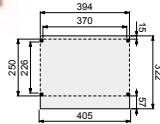

Douglasvision kapschuren Comfort

Het basispakket bestaat uit:

- Staanders geschaafd 12x12 cm
- Zweeds rabat planken voor de kopse spanten
- Ringbalken 4,5x16 cm
- Schoren 4,5x9,5 cm
- Dakbeschot 1,6x11,6 cm met een vellingkant
- Boeidelen 1,8x16 cm
- Afdekljsten 1,8x8 cm
- Bevestigingsmateriaal en opbouwhandleiding
- Excl. dakbedekking (6 pakken shingles benodigd)

Funderingsmaat (bxh) 394x250 cm
Buitenmaat dak (bxh) 405x322 cm
Hoogte 280 cm

Wanden bestaan uit:

Frame: Douglas regelwerk 4,5x7 cm, lengte 250 of 400 cm.
Wandplanken: Zweeds rabat 1,2/2,7x19,5 cm, lengte 400 of 500 cm.
Bevestigingsmaterialen + handleiding.
U dient zelf de materialen op maat te zagen.

Bij de kapschuur Comfort wordt geen dakbedekking geleverd, zo kunt u zelf bepalen of het dak wordt voorzien met metalen dakpanplaten (Let op! U heeft hier andere afdekljsten voor nodig) of bijvoorbeeld shingles. Zie pagina 234-236.

Dakpanplatenpakket zwart (16 m²) 15417 529,-

Kapschuur Comfort 400x250 cm

Onbehandeld	40540	1.399,-
Groen geïmpregneerd	44540	1.599,-

De Douglasvision kapschuur Comfort wordt als kant-en-klaar bouw pakket geleverd.

Wanden

	Onbehandeld	Groen geïmpregneerd	Zwart geïmpregneerd
Achterwand van enkelzijdig Zweeds rabat	51545 239,-	52545 259,-	53545 279,-
Achterwand van dubbelzijdig Zweeds rabat	51580 369,-	52580 399,-	53580 439,-
Zijwand van enkelzijdig Zweeds rabat	51550 189,-	52550 215,-	53550 255,-
Zijwand van dubbelzijdig Zweeds rabat	51585 279,-	52585 305,-	53585 339,-
Zijwand (1 m) van enkelzijdig Zweeds rabat (incl. staander, onbehandeld)	51551 129,-	52551 149,-	53551 169,-
Zijwand (1 m) van dubbelzijdig Zweeds rabat (incl. staander, onbehandeld)	51586 169,-	52586 199,-	53586 229,-

Wanden dienen in het werk op maat te worden gezaagd.

Wanden dienen in het werk op maat te worden gezaagd. Ook leverbaar met shingles of dakpanplaten. Voor meer informatie zie pagina 234-236. Wanneer u kiest voor shingles heeft u 6 pakken nodig.