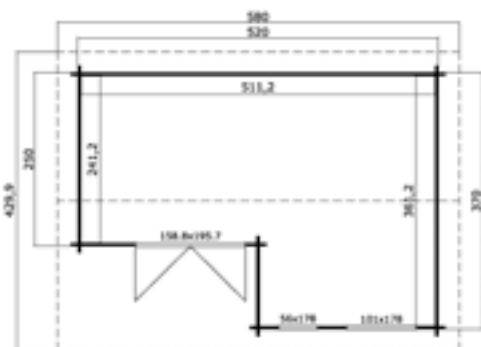

Blokhut Brighton 44

HOUTDIKTE
44 mm

DUBBELE
VEER- & GLOOF
VERBODING

De stapelblokhut Brighton 44 is een zeer fraai uitgevoerde blokhut met zadeldak, opgebouwd uit robuuste wandbalken van 44 mm dik. Ramen en deuren zijn voorzien van dubbelglas en aan de zijkant van het voorportaal is een decoratieve vaste shutter geplaatst. De vloer bestaat uit funderingsregels 4,5x4,5 cm en vloerplanken van 1,8 cm dik.

Algemene gegevens

Nokhoogte	251 cm
Wandhoogte	211 cm
Houtdikte	44 mm
Houtsoort	Scandinavisch vuren
Deuren	1x dubbele glasdeur (158,8x195,7 cm, deurdikte 42 mm)
Ramen	1x vast raam (56x178 cm) 1x vast raam (101x178 cm)
Glas	Dubbelglas (6/3/6)
Incl. vloer (onbehandeld)	
Incl. bevestigingsmateriaal	
Excl. dakbedekking	

Technische gegevens

Funderingsmaat (bxd)	520x370 cm
Buitenmaat dak (bxd)	580x429,9 cm
Pakketmaat (bxdxh)	630x118x66 cm
Gewicht	1477 kg

Blokhut Brighton 44

Onbehandeld	19579	3.845,-
Wit gespoten	732435	5.755,-
Lichtgrijs gespoten	742434	5.335,-
Antraciet gespoten	762432	5.335,-

(Bij een gespoten blokhut zijn ramen, deuren, gordingen, boeidelen en dakhout altijd wit.)

Extra's

Fundamentbalk grenen, groen geïmpregneerd 4,5x9x300 cm	18490	10,95
Fundamentbalk hardhout 4x8,5x300 cm	14076	32,50
Fundamentbalk composiet 4x7,5x300 cm	14087	21,50
Dakgootset 2 m, basisset	25290	75,00
Dakgootset 2 m, uitbreidingsset	25291	49,50
Ventilatioerooster, per 2	19780	9,95
Dakleer op rol, 10 m (1x10 m)	18346	29,95
Dakleer op rol, 15 m (1x15 m)	18396	44,95

Benodigd dakleer of shingles 3x 15 m (18396), of 10x pak shingles (zie pagina 215)
Benodigde dakgotensets 2x basisset (25290) + 4x uitbreidingsset (25291)