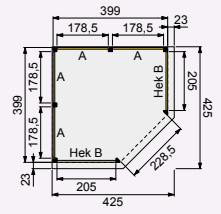

Douglasvision hoekmodel Modulair 310x310 cm

Funderingsmaten (bxh): 307x307 cm	710952	2.229,-
Buitenmaat dak (bxh): 332x332 cm	718651	2.449,-
Onbehandeld	85700	2.449,-
Kleurloos geïmpregneerd	790619	2.669,-
Groen geïmpregneerd	730615	2.799,-
Bruin gespoten	740614	2.669,-
Wit gespoten	760612	2.669,-
Lichtgrijs gespoten		
Antraciet gespoten		

Voorbeeldsamenstelling

per stuk

1x Buitenverblijf Hoekmodel Modulair 310x310 cm, onbehandeld	710952	2.229,-
2x Wand C blokhutprofiel, onbehandeld	83085	279,-

Prijsindicatie: **2.787,-**

Douglasvision hoekmodel Modulair 400x400 cm

Funderingsmaten (bxh): 399x399 cm	711003	2.899,-
Buitenmaat dak (bxh): 425x425 cm	718705	3.159,-
Onbehandeld	85705	3.159,-
Kleurloos geïmpregneerd	790664	3.579,-
Groen geïmpregneerd	730660	3.749,-
Bruin gespoten	740669	3.579,-
Wit gespoten	760667	3.579,-
Lichtgrijs gespoten		
Antraciet gespoten		

1

Voorbeeldsamenstelling

per stuk

1x Buitenverblijf Hoekmodel Modulair 400x400 cm, groen geïmpregneerd	85705	3.159,-
4x Wand A dubbelzijdig Zweeds rabat, zwart geïmpregneerd	87215	389,-
2x Douglas hekwerk B, zwart geïmpregneerd	53570	159,-

Prijsindicatie: **5.033,-**

Douglas hekwerk B in het werk op maat zagen.

2

Voorbeeldsamenstelling

per stuk

1x Buitenverblijf Hoekmodel Modulair 400x400 cm, onbehandeld	711003	2.899,-
4x Wand A enkelzijdig Zweeds rabat, zwart geïmpregneerd	87130	249,-
1x Wand B enkelzijdig Zweeds rabat t.b.v. dubbele deur, zwart geïmpregneerd	87182	295,-
2x Wand M enkelzijdig Zweeds rabat, zwart geïmpregneerd	87153	275,-
1x Douglas dubbele deur dicht, onbehandeld	40009	585,-

Prijsindicatie: **5.325,-**