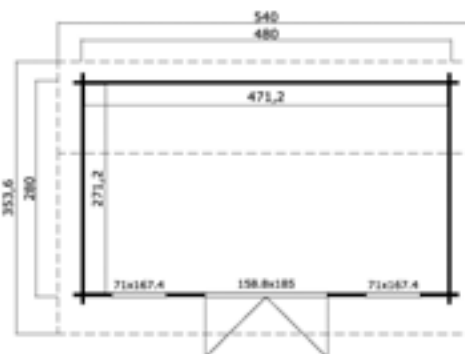

Blokhut Oxfordshire 53

HOOFDDIJKTE
44

DUBBELE
GLAS
VEER & LOOP
VORMING

De stapelblokhut Oxfordshire 53 met ramen en deuren welke zijn voorzien van langwerpige (dubbelglas) ruiten heeft extra veel lichtinval waardoor een prettige ruimte ontstaat. De stapelblokhut is opgebouwd uit robuuste wandbalken van 44 mm dik en heeft een zadeldak. De vloer bestaat uit funderingsregels 4,5x4,5 cm en vloerplanken van 1,8 cm dik.

Algemene gegevens

Nokhoogte	239 cm
Wandhoogte	200 cm
Houtdikte	44 mm
Houtsoort	Scandinavisch vuren
Deuren	1x dubbele glasdeur (158,8x185 cm, deurdikte 42 mm)
Ramen	2x draai-kiep raam (71x167,4 cm)
Glas	Dubbelglas (3/6/3)
Incl. vloer (onbehandeld)	
Incl. bevestigingsmateriaal	
Excl. dakbedekking	

Technische gegevens

Funderingsmaat (bxh)	480x280 cm
Buitenmaat dak (bxh)	540x353,6 cm
Pakketmaat (bxh)	630x118x55 cm
Gewicht	1090 kg

Blokhut Oxfordshire 53

Onbehandeld	19578	3.195,-
Wit gespoten	732381	4.670,-
Lichtgrijs gespoten	742380	4.360,-
Antraciet gespoten	762388	4.360,-

(Bij een gespoten blokhut zijn ramen, deuren, gordingen, boeidel en dakhout altijd wit.)

Extra's

Fundamentbalk grenen, groen geïmpregneerd 4,5x9x300 cm	18490	10,95
Fundamentbalk hardhout 4x8,5x300 cm	14076	32,50
Fundamentbalk composiet 4x7,5x300 cm	14087	21,50
Dakgootset 2 m, basisset	25290	75,00
Dakgootset 2 m, uitbreidingsset	25291	49,50
Ventilatierooster, per 2	19780	9,95
Dakleer op rol, 10 m (1x10 m)	18346	29,95
Dakleer op rol, 15 m (1x15 m)	18396	44,95

Benodigd dakleer of shingles 3x 15 m (18396), of 8x pak shingles (zie pagina 215)
Benodigde dakgotensets 2x basisset (25290) + 4x uitbreidingsset (25291)