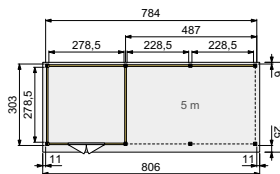

Zweeds Topvision Poolvos

Zadeldak met dubbele deur

Funderingsmaat (bxd)
Buitenmaat dak (bxd)

Met luifel 3 m

593x303 cm
615x334 cm

Met luifel 4 m

686x303 cm
708x334 cm

Met luifel 5 m

784x303 cm
806x334 cm

Met luifel 6 m

884x303 cm
906x334 cm

	19918	3.679,-	29928	4.669,-	19928	4.229,-	29938	4.969,-	19948	4.799,-
Onbehandeld	19918	3.679,-	29928	4.669,-	19928	4.229,-	29938	4.969,-	19948	4.799,-
Groen geïmpregneerd	379326	5.859,-	379524	6.579,-	369570	6.579,-	369778	6.989,-	369976	7.259,-
Kleurloos geïmpregneerd	718927	4.079,-	718972	4.669,-	719078	4.969,-	719122	5.299,-	719122	5.299,-

In kleurcombinatie

Basis en deur

Wand										
Wit	Wit	369273	6.259,-	369471	6.979,-	369679	7.489,-	369877	7.759,-	
Wit	Lichtgrijs	369327	5.859,-	369525	6.579,-	369723	6.989,-	369921	7.259,-	
Wit	Antraciet	369372	5.859,-	369570	6.579,-	369778	6.989,-	369976	7.259,-	
Wit	Groen geïmpregneerd	369426	5.059,-	369624	5.679,-	369822	5.989,-	360034	6.159,-	
Lichtgrijs	Wit	379272	5.859,-	379470	6.579,-	379678	6.989,-	379876	7.259,-	
Lichtgrijs	Lichtgrijs	379326	5.859,-	379524	6.579,-	379722	6.989,-	379920	7.259,-	
Lichtgrijs	Antraciet	379371	5.859,-	379579	6.579,-	379777	6.989,-	379975	7.259,-	
Antraciet	Wit	389271	5.859,-	389479	6.579,-	389677	6.989,-	389875	7.259,-	
Antraciet	Lichtgrijs	389325	5.859,-	389523	6.579,-	389721	6.989,-	389929	7.259,-	
Antraciet	Antraciet	389370	5.859,-	389578	6.579,-	389776	6.989,-	389974	7.259,-	

(Topgevels worden geleverd in de kleur van de wand)

Extra's

Vloer onbehandeld	18435	195,-	18435	195,-	18435	195,-	18435	195,-
Vloer groen geïmpregneerd	88435	235,-	88435	235,-	88435	235,-	88435	235,-
Dakpanplatenpakket zwart	15438	779,-	15439	849,-	15440	989,-	15441	1.079,-