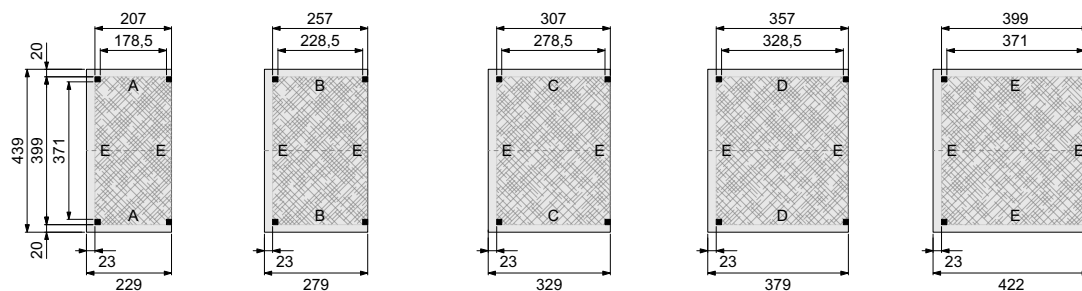

Stel uw Zadeldak Modulair Excellent 400 samen

Met behulp van onderstaande delen kan de basis van een zadeldak worden samengesteld. Om het verblijf naar wens in te delen heeft u wanden, hekken, deuren en ramen nodig, zie pagina 28-29, 34-37 en 224-233. Voor accessoires zoals poeren, daktrimmen, HWA, e.d. zie pagina 236-239.

L Linkerdeel (essentieel)

Het linkerdeel is het startpunt van het Hillhout Zadeldak Modulair Excellent, dit deel moet altijd worden gecombineerd met een rechterdeel. Eventueel kan het verblijf nog verder worden vergroot door gebruik te maken van een tussenstuk.

	Breedtemaat A		Breedtemaat B		Breedtemaat C		Breedtemaat D		Breedtemaat E	
Onbehandeld	679914	1.899,-	679969	2.099,-	678023	2.299,-	678078	2.499,-	678122	2.699,-
Groen geïmpregneerd	689913	2.099,-	689968	2.299,-	688022	2.549,-	688077	2.749,-	688121	2.999,-
Wit gespoten	734972	2.399,-	735023	2.649,-	735078	2.899,-	735122	3.149,-	732177	3.399,-
Lichtgrijs gespoten	744971	2.299,-	745022	2.549,-	745077	2.799,-	745121	3.049,-	745176	3.299,-
Antraciet gespoten	764979	2.299,-	765020	2.549,-	765075	2.799,-	765129	3.049,-	765174	3.299,-