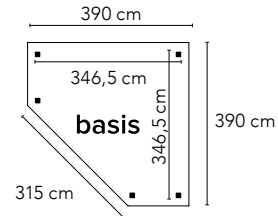

Living Modulair hoekmodel Excellent

Onbehandeld	710105	1.495,-
Groen geïmpregneerd	721156	1.649,-
Wit gespoten	730103	1.969,-
Lichtgrijs gespoten	740102	1.879,-
Antraciet gespoten	760100	1.879,-
Bruin gespoten	780108	1.879,-