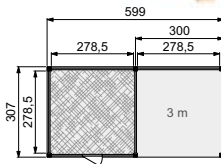

Extra's

Vloer onbehandeld	18436	265,-	18436	265,-	18436	265,-	18436	265,-	18436	265,-
Vloer groen geïmpregneerd	88436	305,-	88436	305,-	88436	305,-	88436	305,-	88436	305,-