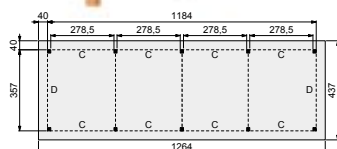

Douglasvision buitenverblijf Prestige

1200x360, 1200x500, 1400x360 & 1400x500

Douglasvision buitenverblijf Prestige 1200x360 cm

Funderingsmaten (bxd): 1184x357 cm

Buitenmaat dak (bxd): 1264x437 cm

Onbehandeld

Kleurloos geïmpregneerd

Groen geïmpregneerd

Bruin gespoten

Wit gespoten

Lichtgrijs gespoten

Antraciet gespoten

83970

84970

798752

738758

748757

768755

7.559,-

8.229,-

8.229,-

9.059,-

9.499,-

9.059,-

9.059,-