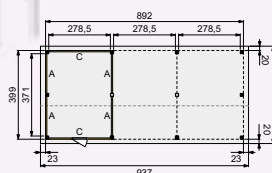

Voorbeeldsamenstelling:

per stuk

1x Douglasvision Kapschuur New Prestige 900x400 cm, wit gespoten	730325	8.399,-
4x Zijwand A, enkelzijdig Zweeds rabat, wit gespoten	730950	329,-
1x Achterwand C, enkelzijdig Zweeds rabat, wit gespoten	730578	269,-
1x Voorwand C t.b.v. enkele deur, enkelzijdig Zweeds rabat, wit gespoten	731308	449,-
1x Douglas enkele deur 8-ruits, kleurloos geïmpregneerd	717715	409,-
2x Topgevel t.b.v. Douglasvision Kapschuur New Prestige, wit gespoten	730523	169,-
4x Trasraam A met steenstrips	83610	175,-
2x Trasraam C met steenstrips	83620	275,-

Prijsindicatie: **12.430,-**