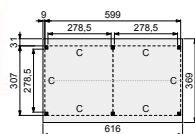

Douglasvision zadeldak Modulair 600x310 cm

Funderingsmaten (bxd): 599x307 cm		
Buitenmaat dak (bxd): 616x369 cm		
Onbehandeld	40640	3.379,-
Kleurloos geïmpregneerd	49640	3.699,-
Groen geïmpregneerd	44640	3.699,-
Bruin gespoten	794013	4.259,-
Wit gespoten	734019	4.459,-
Lichtgrijs gespoten	744018	4.259,-
Antraciet gespoten	764016	4.259,-
Dakpanplatenpakket zwart (27 m²)	15403	779,-