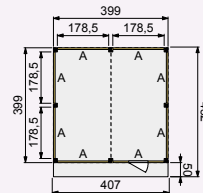

Voorbeeldsamenstelling

		per stuk
1x Buitenverblijf 400x400 cm, onbehandeld	83010	2.829,-
7x Wand A enkelzijdig Zweeds rabat, zwart geïmpregneerd	87130	249,-
1x Wand A enkelzijdig Zweeds rabat t.b.v. enkele deur, zwart geïmpregneerd	87157	269,-
1x Douglas enkele deur met zwart beslag, onbehandeld	40782	375,-

Prijsindicatie: **5.216,-**