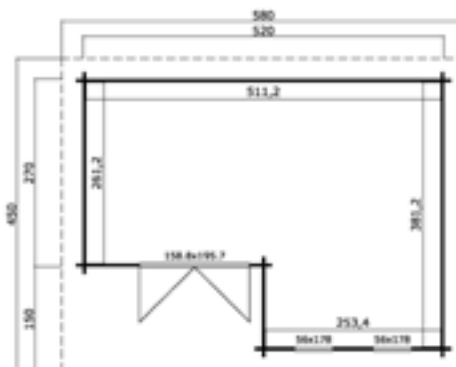

De stapelblokhut Orkney 44 is een zeer fraai uitgevoerde blokhut met plat dak, opgebouwd uit robuuste wandbalken van 44 mm dik. Ramen en deuren zijn voorzien van dubbelglas en aan de zijkant van het voorportaal is een decoratieve vaste shutter geplaatst. De vloer bestaat uit funderingsregels 4,5x4,5 cm en vloerplanken van 1,8 cm dik.

Algemene gegevens

Nokhoogte	234 cm
Wandhoogte	222 cm
Houtdikte	44 mm
Houtsoort	Scandinavisch vuren
Deuren	1x dubbele glasdeur (158,8x195,7 cm, deurdikte 42 mm)
Ramen	2x draai-kiep raam (56x178 cm)
Glas	Dubbelglas (3/6/3)
Incl. vloer (onbehandeld)	
Incl. bevestigingsmateriaal	

Technische gegevens

Funderingsmaat (bxh)	520x388 cm
Buitenmaat dak (bxh)	580x450 cm
Pakketmaat (bxhxh)	630x118x80 cm
Gewicht	1757 kg

Blokhut Orkney 44

Onbehandeld	19534	4.980,-
Wit gespoten	730134	7.110,-
Lichtgrijs gespoten	740133	6.625,-
Antraciet gespoten	760131	6.625,-

(Bij een gespoten blokhut zijn ramen, deuren, gordingen, boeidelen en dakhout altijd wit.)

Extra's

Fundamente balk grenen, groen geïmpregneerd 4,5x9x300 cm	18490	10,95
Fundamente balk hardhout 4x8,5x300 cm	14076	32,50
Fundamente balk composit 4x7,5x300 cm	14087	21,50
Dakgootset 2 m, basisset	25290	75,00
Dakgootset 2 m, uitbreidingsset	25291	49,50
Ventilatieooster, per 2	19780	9,95
Dakleer op rol, 10 m (1x10 m)	18346	29,95
Dakleer op rol, 15 m (1x15 m)	18396	44,95

Benodigd dakleer of shingles 3x 15 m (18396), of 10x pak shingles (zie pagina 215)
Benodigde dakgotensets 1x basisset (25290) + 2x uitbreidingsset (25291)