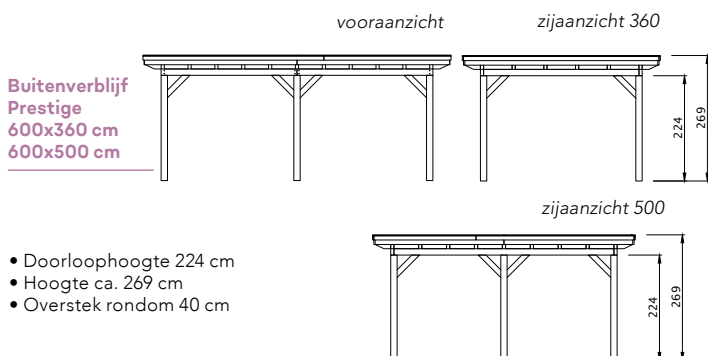

Douglasvision buitenverblijf Prestige

600x360 & 600x500

Trasramen
optioneel

Decoratieve
doken

Gordingen
7x22 cm

De Douglasvision Prestigelijn is een kwalitatief hoogstaande productlijn. Zeer zwaar uitgevoerd met: staanders en ringbalken van 14x14 cm, schoren van 12x12 cm en gordingen van 7x22 cm. De buitenverblijven Prestige zijn uitgerust met dubbele boeidelen waardoor een decoratieve sierlijst ontstaat. Grote schroeven worden uit het zicht gehouden door middel van douglashouten doken, wat het geheel een rustiek aanzicht geeft.

Het basispakket is het buitenverblijf zonder wanden, deuren en/of ramen en bestaat uit:

- Douglas geschaafde staanders, duplo verlijmd 14x14 cm
- Douglas geschaafde ringbalken, duplo verlijmd 14x14 cm
- Douglas geschaafde gordingen 7x22 cm
- Douglas geschaafde schoren 12x12 cm
- Douglas dubbele boeidelen waardoor een decoratieve sierlijst ontstaat
- Douglas geschaafd dakbeschot met veer en groef 1,6x11,6 cm
- Aluminium daktrimmen
- Dakbedekking: EPDM-rubberfolie (met verticale dakdoorvoer)
- Douglas doken

De Douglasvision buitenverblijven zijn beschikbaar in onderstaande kleuren:

RAL nummers zijn bij benadering. Kleuren kunnen iets afwijken i.v.m. natuurlijk karakter van de ondergrond (hout). Kleur van drukwerk kan afwijken van de werkelijkheid.