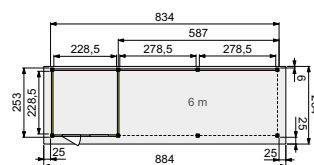

Kuifmees

Funderingsmaat (bxd)
Buitenmaat dak (bxd)

253x253 cm
303x284 cm

Met luifel 3 m

543x253 cm
593x284 cm

Met luifel 4 m

636x253 cm
686x284 cm

Met luifel 5 m

734x253 cm
784x284 cm

Met luifel 6 m

834x253 cm
884x284 cm

Onbehandeld	18154	1.949,-	19717	2.769,-	19718	3.129,-	19721	3.299,-	19722	3.699,-
Groen geïmpregneerd	88154	2.199,-	88717	3.099,-	88718	3.399,-	88721	3.699,-	88722	4.099,-
Kleurloos geïmpregneerd	716022	2.199,-	716077	3.099,-	716121	3.399,-	716176	3.699,-	716220	4.099,-

In kleurcombinatie

Basis, deur, raam	Wand										
Wit	Wit	361772	3.049,-	361925	4.449,-	362076	4.899,-	362229	5.399,-	362373	5.799,-
Wit	Lichtgrijs	361826	2.849,-	361970	4.049,-	362120	4.499,-	362274	4.899,-	362427	5.299,-
Wit	Antraciet	361871	2.849,-	362021	4.049,-	362175	4.499,-	362328	4.899,-	362472	5.299,-
Lichtgrijs	Wit	371771	2.849,-	371924	4.049,-	372075	4.499,-	372228	4.899,-	372372	5.299,-
Lichtgrijs	Lichtgrijs	371825	2.849,-	371979	4.049,-	372129	4.499,-	372273	4.899,-	372426	5.299,-
Lichtgrijs	Antraciet	371870	2.849,-	372020	4.049,-	372174	4.499,-	372327	4.899,-	372471	5.299,-
Antraciet	Wit	381770	2.849,-	381923	4.049,-	382074	4.499,-	382227	4.899,-	382371	5.299,-
Antraciet	Lichtgrijs	381824	2.849,-	381978	4.049,-	382128	4.499,-	382272	4.899,-	382425	5.299,-
Antraciet	Antraciet	381879	2.849,-	382029	4.049,-	382173	4.499,-	382326	4.899,-	382470	5.299,-

Extra's

Vloer onbehandeld	18438	185,-	18438	185,-	18438	185,-	18438	185,-	18438	185,-
Vloer groen geïmpregneerd	88438	225,-	88438	225,-	88438	225,-	88438	225,-	88438	225,-
Aluminium daktrim	40091	92,50	40098	129,-	40098	129,-	40099	165,-	40099	165,-

Voor maatwerk mogelijkheden zie pagina 244.