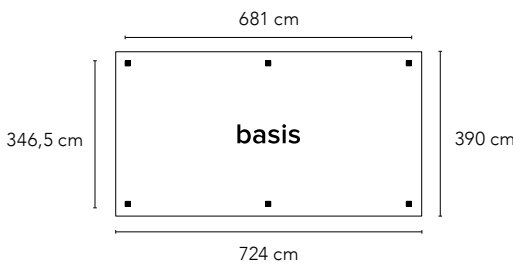

Living Modulair Excellent 700

Onbehandeld	710204	2.399,-
Groen geïmpregneerd	721484	2.675,-
Wit gespoten	730202	3.249,-
Lichtgrijs gespoten	740201	3.099,-
Antraciet gespoten	760209	3.099,-
Bruin gespoten	780207	3.099,-

Max. 6 wandelementen + 4 extra staanders

Max. 3 wandelementen + 2 extra staanders

101 cm (= breedte wandelement)