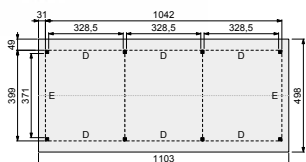

Douglasvision zadeldak Prestige 1050x400 cm

Funderingsmaten (bxd): 1042x399 cm
Buitenmaat dak (bxd): 1103x498 cm
Onbehandeld
Kleurloos geïmpregneerd
Groen geïmpregneerd
Bruin gespoten
Wit gespoten
Lichtgrijs gespoten
Antraciet gespoten
Dakpanplatenpakket zwart (58 m²)

83565	6.629,-
84565	7.319,-
85565	7.319,-
799254	8.639,-
739250	8.979,-
749259	8.639,-
769257	8.639,-
15412	1.419,-