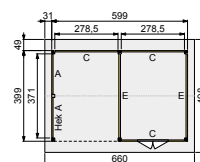

Zie voorbeeldsamenstelling Zadeldak Modulaire Prestige 700x400 cm voor meer informatie en prijsindicatie.

Funderingsplan

Douglasvision overkappingen

Woodvision
TUINBOUW

Douglasvision zadeldak Prestige 600x400 cm