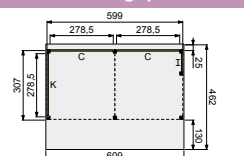

Funderingsplan