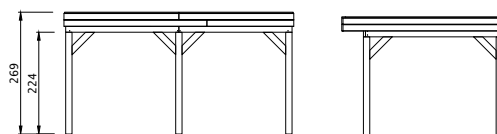

vooraanzicht

zij aanzicht

Buitenverblijf Modulair 500x310 cm

- Doorloophoogte 224 cm
- Hoogte ca. 269 cm

Elk Douglasvision buitenverblijf kan naar eigen wens worden samengesteld. Daarvoor is het noodzakelijk om bij opdracht een funderingsplan met de gewenste maatvoering en wandindeling bij te voegen.