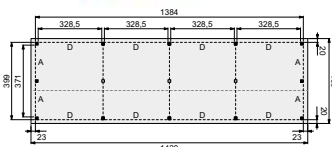

Douglasvision Kapschuur New Prestige 1400x400 cm

Onbehandeld	83606	9.599,-
Kleurloos geïmpregneerd	84606	10.399,-
Groen geïmpregneerd	85606	10.399,-
Bruin gespoten	790473	11.399,-
Wit gespoten	730479	11.799,-
Lichtgrijs gespoten	740478	11.399,-
Antraciet gespoten	760476	11.399,-