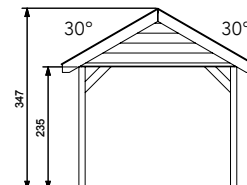

zij aanzicht