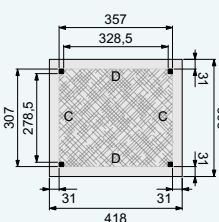

Kies de afmeting die u past

Om de basis van de tuinkamer aan te vullen en naar wens in te delen heeft u wanden, hekken, deuren en ramen nodig, zie pagina 28-29, 34-37 en 224-233. Voor accessoires zoals poeren, daktrimmen, HWA, e.d. zie pagina 236-239.

Hillhout

Tuinkamer Excellent 300	Breedtemaat A	Breedtemaat B	Breedtemaat C	Breedtemaat D	Breedtemaat E
Onbehandeld	678009 1.899,-	678054 2.099,-	678108 2.299,-	678153 2.499,-	678207 2.699,-
Wit gespoten	731070 2.399,-	731124 2.649,-	731179 2.899,-	731223 3.149,-	731278 3.399,-
Lichtgrijs gespoten	741079 2.299,-	741123 2.549,-	741178 2.799,-	741222 3.049,-	741277 3.299,-
Antraciet gespoten	761077 2.299,-	761121 2.549,-	761176 2.799,-	761220 3.049,-	761275 3.299,-