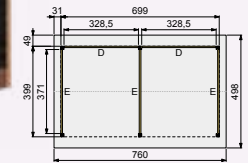

Voorbeeldsamenstelling:

per stuk

1x Zadeldak Prestige 700x400 cm, onbehandeld	83555	5.289,-
2x Wand D dubbelzijdig Zweeds rabat, zwart geïmpregneerd	87230	539,-
3x Wand E dubbelzijdig Zweeds rabat, zwart geïmpregneerd	87235	679,-
1x Topgevel t.b.v. zadeldak Prestige 400 cm (verticaal), onbehandeld	83201	179,-
4x Trasraam D type steenstrip	83625	319,-
6x Trasraam E type steenstrip	83630	365,-

Prijsindicatie: **12.049,-**

Mooi!
Voeg trasramen toe aan uw buitenverblijf

Voor alle informatie over de wanden zie pagina 140-145. Voor alle informatie over deuren, ramen & accessoires zie pagina 224 t/m 240. Voor hemelwaterafvoersets zie pagina 236.