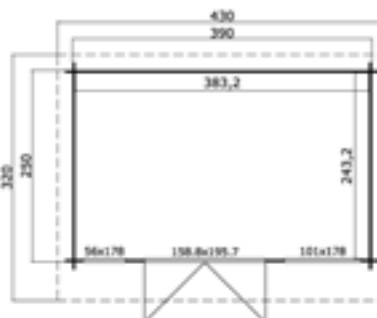

Blokhut Dorset

HOUIDIKTE
34 mm

DUBBELE
VEELASOP

De stapelblokhut Dorset is een robuust uitgevoerde blokhut met lessenaarsdak die zich erg goed leent voor gebruik als kantoor, of als loungeplek in de tuin. De grote ramen aan de voorzijde zorgen voor veel lichtinval in de blokhut zodat u zelfs bij wat koeler weer kunt genieten van de zon.

Algemene gegevens

Nokhoogte	234 cm
Wandhoogte	211 cm
Houtdikte	34 mm
Houtsoort	Scandinavisch vuren
Deuren	1x dubbele glasdeur (158,8x195,7 cm, deurdikte 42 mm)
Ramen	1x draai-kiep raam (101x178 cm)
Glas	1x draai-kiep raam (56x178 cm)
Incl. vloer (onbehandeld)	Dubbelglas (3/6/3)
Incl. bevestigingsmateriaal	
Excl. dakbedekking	

Technische gegevens

Funderingsmaat (bxh)	390x250 cm
Buitenmaat dak (bxh)	430x320 cm
Pakketmaat (bxh)	440x118x65 cm
Gewicht	860 kg

Blokhut Dorset

Onbehandeld	19533	2.725,-
Wit gespoten	730080	3.985,-
Lichtgrijs gespoten	740089	3.735,-
Antraciet gespoten	760087	3.735,-

(Bij een gespoten blokhut zijn ramen, deuren, gordingen, boeidelen en dakhout altijd wit.)

Extra's

Fundamentbalk grenen, groen geïmpregneerd 4,5x9x300 cm	18490	10,95
Fundamentbalk hardhout 4x8,5x300 cm	14076	32,50
Fundamentbalk composiet 4x7,5x300 cm	14087	21,50
Dakgootset 2 m, basisset	25290	75,00
Dakgootset 2 m, uitbreidingsset	25291	49,50
Ventilatie-rooster, per 2	19780	9,95
Dakleer op rol, 10 m (1x10 m)	18346	29,95
Dakleer op rol, 15 m (1x15 m)	18396	44,95

Benodigd dakleer of shingles 2x 10 m (18346), of 6x pak shingles (zie pagina 215)
Benodigde dakgotensets 1x basisset (25290) + 2x uitbreidingsset (25291)