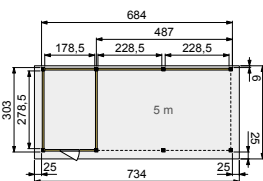

Kiekendief

Met luifel 3 m

Met luifel 4 m

Met luifel 5 m

Met luifel 6 m

	Funderingsmaat (bxd)	203x303 cm	493x303 cm	586x303 cm	684x303 cm	784x303 cm				
	Buitenmaat dak (bxd)	253x334 cm	543x334 cm	636x334 cm	734x334 cm	834x334 cm				
Onbehandeld	19797	1.869,-	19812	2.739,-	19817	3.039,-	19822	3.369,-	19827	3.569,-
Groen geïmpregneerd	88797	2.099,-	88812	3.059,-	88817	3.399,-	88822	3.769,-	88827	3.999,-
Kleurloos geïmpregneerd	715520	2.099,-	715575	3.059,-	715629	3.399,-	715674	3.769,-	715728	3.999,-

In kleurcombinatie

Basis en deur

Wand											
Wit	Wit	360270	2.999,-	360423	4.449,-	360577	4.899,-	360720	5.369,-	360874	5.799,-
Wit	Lichtgrijs	360324	2.699,-	360478	4.049,-	360621	4.499,-	360775	4.969,-	360928	5.299,-
Wit	Antraciet	360379	2.699,-	360522	4.049,-	360676	4.499,-	360829	4.969,-	360973	5.299,-
Lichtgrijs	Wit	370279	2.699,-	370422	4.049,-	370576	4.499,-	370729	4.969,-	370873	5.299,-
Lichtgrijs	Lichtgrijs	370323	2.699,-	370477	4.049,-	370620	4.499,-	370774	4.969,-	370927	5.299,-
Lichtgrijs	Antraciet	370378	2.699,-	370521	4.049,-	370675	4.499,-	370828	4.969,-	370972	5.299,-
Antraciet	Wit	380278	2.699,-	380421	4.049,-	380575	4.499,-	380728	4.969,-	380872	5.299,-
Antraciet	Lichtgrijs	380322	2.699,-	380476	4.049,-	380629	4.499,-	380773	4.969,-	380926	5.299,-
Antraciet	Antraciet	380377	2.699,-	380520	4.049,-	380674	4.499,-	380827	4.969,-	380971	5.299,-

Extra's

Vloer onbehandeld	19807	185,-	19807	185,-	19807	185,-	19807	185,-	19807	185,-
Vloer groen geïmpregneerd	88807	225,-	88807	225,-	88807	225,-	88807	225,-	88807	225,-
Aluminium daktrim	40091	92,50	40098	129,-	40098	129,-	40099	165,-	40099	165,-

Voor maatwerk mogelijkheden zie pagina 244.