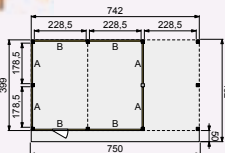

Voorbeeldsamenstelling:

per stuk

1x Buitenverblijf basis 500x400 cm, onbehandeld	83045	3.109,-
1x Buitenverblijf uitbreidingsmodule 250x400 cm, onbehandeld	83050	1.269,-
4x Wand A blokhutprofiel, onbehandeld	83075	219,-
3x Wand B blokhutprofiel, onbehandeld	83080	249,-
1x Wand B blokhutprofiel t.b.v. enkele deur, onbehandeld	83101	229,-
1x Douglas enkele deur dicht, onbehandeld	40008	359,-
1x Extra staander, onbehandeld	83240	79,95

Prijsindicatie: **6.668,95**