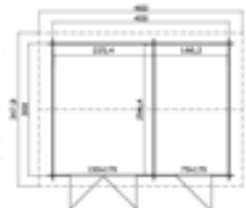

Tuvalu 2

Extra's

Fundamentbalk grenen, groen geïmpregneerd 4,5x9x300 cm	18490	10,95
Fundamentbalk hardhout 4x8,5x300 cm	14076	32,50
Fundamentbalk composiet 4x7,5x300 cm	14087	21,50
Dakgootset 2 m, basisset	25290	75,00
Dakgootset 2 m, uitbreidingsset	25291	49,50
Ventilatioerooster, per 2	19780	9,95
Dakleer op rol, 10 m (1x10 m)	18346	29,95
Dakleer op rol, 15 m (1x15 m)	18396	44,95