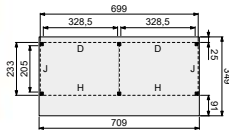

Douglasvision kapschuur basis 700x230 cm

Funderingsmaten (bxd): 699x233 cm
Buitenmaat dak (bxd): 709x349 cm
Onbehandeld
Kleurloos geïmpregneerd
Groen geïmpregneerd
Bruin gespoten
Wit gespoten
Lichtgrijs gespoten
Antraciet gespoten
Dakpanplatenpakket zwart (27 m²)

83265	3.219,-
84265	3.499,-
85265	3.499,-
799902	3.999,-
739908	4.199,-
749907	3.999,-
769905	3.999,-
15428	749,-