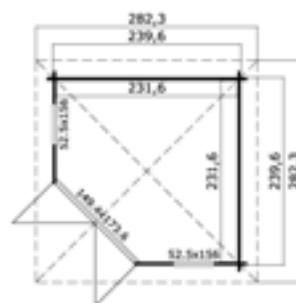

Blokhut Oban 40

HOUTDIKTE
40

DUBBELE
VEER- & OROO

De stapelblokhut Oban 40 is een middelgrote hoekblokhut, geschikt als theehuisje, maar ook als extra bergruimte. Door de vormgeving past deze blokhut gemakkelijk in de hoek van vrijwel elke tuin.

Algemene gegevens

Nokhoogte	240 cm
Wandhoogte	205 cm
Houtdikte	40 mm
Houtsoort	Scandinavisch vuren
Deuren	1x dubbele glasdeur (149,4x173,6 cm, deurdikte 42 mm)
Ramen	2x dubbel draai-kiep raam (52,5x156 cm)
Glas	Dubbelglas (3/6/3)
Incl. vloer (onbehandeld)	
Incl. bevestigingsmateriaal	
Excl. dakbedekking	

Technische gegevens

Funderingsmaat (bxh)	239,6x239,6 cm
Buitenmaat dak (bxh)	282,3x282,3 cm
Pakketmaat (bxh)	330x118x68,5 cm
Gewicht	623 kg

Blokhut Oban 40

Onbehandeld	19524	2.065,-
Wit gespoten	733180	2.865,-
Lichtgrijs gespoten	743189	2.710,-
Antraciet gespoten	763187	2.710,-

(Bij een gespoten blokhut Oban 40 zijn ramen, deuren, gordingen en boeidelen wit. Het dak bestaat uit panelen deze worden meegespoten, deze panelen kunnen werken waardoor er kiertjes kunnen ontstaan in het spuitwerk en er onbehandeld hout tevoorschijn kan komen na verloop van tijd.)

Extra's

Fundamentbalk grenen, groen geïmpregneerd 4,5x9x300 cm	18490	10,95
Fundamentbalk hardhout 4x8,5x300 cm	14076	32,50
Fundamentbalk composiet 4x7,5x300 cm	14087	21,50
Dakgootset 2 m, basisset	25290	75,00
Dakgootset 2 m, uitbreidingsset	25291	49,50
Ventilatierooster, per 2	19780	9,95
Dakleer op rol, 10 m (1x10 m)	18346	29,95
Dakleer op rol, 15 m (1x15 m)	18396	44,95

Benodigd dakleer of shingles 1x 15 m (18396), of 5x pak shingles (zie pagina 215)