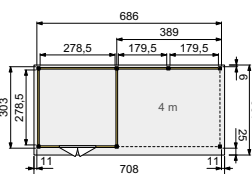

Zweeds Topvision Poolvos

Zadeldak met dubbele deur

Funderingsmaat (bxd)
Buitenmaat dak (bxd)

Met luifel 3 m

593x303 cm
615x334 cm

Met luifel 4 m

686x303 cm
708x334 cm

Met luifel 5 m

784x303 cm
806x334 cm

Met luifel 6 m

884x303 cm
906x334 cm

	19918	3.679,-	29928	4.669,-	19928	4.229,-	29938	4.969,-	19948	4.799,-
Onbehandeld	19918	3.679,-	29928	4.669,-	19928	4.229,-	29938	4.969,-	19948	4.799,-
Groen geïmpregneerd	379326	5.859,-	379524	6.579,-	369570	6.579,-	369778	6.989,-	369976	7.259,-
Kleurloos geïmpregneerd	718927	4.079,-	718972	4.669,-	719078	4.969,-	719122	5.299,-	719122	5.299,-

In kleurcombinatie

Basis en deur

Wand										
Wit	Wit	369273	6.259,-	369471	6.979,-	369679	7.489,-	369877	7.759,-	
Wit	Lichtgrijs	369327	5.859,-	369525	6.579,-	369723	6.989,-	369921	7.259,-	
Wit	Antraciet	369372	5.859,-	369570	6.579,-	369778	6.989,-	369976	7.259,-	
Wit	Groen geïmpregneerd	369426	5.059,-	369624	5.679,-	369822	5.989,-	360034	6.159,-	
Lichtgrijs	Wit	379272	5.859,-	379470	6.579,-	379678	6.989,-	379876	7.259,-	
Lichtgrijs	Lichtgrijs	379326	5.859,-	379524	6.579,-	379722	6.989,-	379920	7.259,-	
Lichtgrijs	Antraciet	379371	5.859,-	379579	6.579,-	379777	6.989,-	379975	7.259,-	
Antraciet	Wit	389271	5.859,-	389479	6.579,-	389677	6.989,-	389875	7.259,-	
Antraciet	Lichtgrijs	389325	5.859,-	389523	6.579,-	389721	6.989,-	389929	7.259,-	
Antraciet	Antraciet	389370	5.859,-	389578	6.579,-	389776	6.989,-	389974	7.259,-	

(Topgevels worden geleverd in de kleur van de wand)

Extra's

Vloer onbehandeld	18435	195,-	18435	195,-	18435	195,-	18435	195,-
Vloer groen geïmpregneerd	88435	235,-	88435	235,-	88435	235,-	88435	235,-
Dakpanplatenpakket zwart	15438	779,-	15439	849,-	15440	989,-	15441	1.079,-