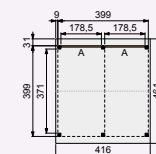

Voorbeeldsamenstelling

		per stuk
1x Zadeldak Modulair 400x400 cm, lichtgrijs gespoten	744117	4.119,-
2x Wand A dubbelzijdig Zweeds rabat, onbehandeld	83215	339,-

Prijsindicatie: **4.797,-**

Voor alle informatie over de wanden zie pagina 140-145. Voor alle informatie over deuren, ramen & accessoires zie pagina 224 t/m 240. Voor hemelwaterafvoersets zie pagina 236.