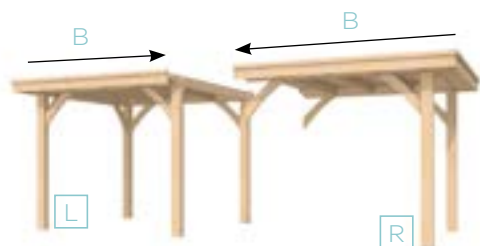

Voorbeeld 1

Ontwerp zelf

1. **1 Kies een kleur, en kies vervolgens een linkerdeel, een rechterdeel en eventueel een tussenstuk**