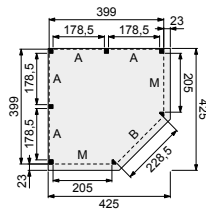

Douglasvision hoekmodel Modulair 400x400 cm

Funderingsmaten (bxh): 399x399 cm	711003	2.899,-
Buitenmaat dak (bxh): 425x425 cm	718705	3.159,-
Onbehandeld	85705	3.159,-
Kleurloos geïmpregneerd	790664	3.579,-
Groen geïmpregneerd	730660	3.749,-
Bruin gespoten	740669	3.579,-
Wit gespoten	760667	3.579,-
Lichtgrijs gespoten		
Antraciet gespoten