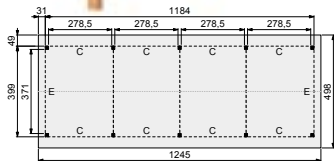

Douglasvision zadeldak Prestige 1200x400 cm

Funderingsmaten (bxd): 1184x399 cm		
Buitenmaat dak (bxd): 1245x498 cm		
Onbehandeld	83570	7.559,-
Kleurloos geïmpregneerd	84570	8.389,-
Groen geïmpregneerd	85570	8.389,-
Bruin gespoten	799308	9.859,-
Wit gespoten	739304	10.239,-
Lichtgrijs gespoten	749303	9.859,-
Antraciet gespoten	769301	9.859,-
Dakpanplatenpakket zwart (71 m²)	15413	1.699,-