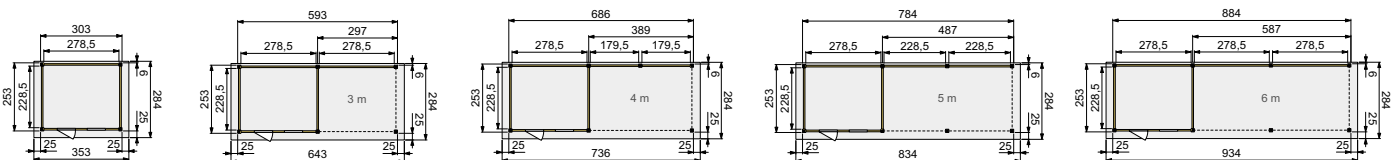

Bonte Kraai

	Bonte Kraai		Met luifel 3 m		Met luifel 4 m		Met luifel 5 m		Met luifel 6 m	
Funderingsmaat (bxd)	303x253 cm		593x253 cm		686x253 cm		784x253 cm		884x253 cm	
Buitenmaat dak (bxd)	353x284 cm		644x284 cm		736x284 cm		834x284 cm		934x284 cm	
Onbehandeld	19862	2.049,-	19872	2.919,-	19877	3.229,-	19882	3.609,-	19887	4.049,-
Groen geïmpregneerd	88862	2.299,-	88872	3.269,-	88877	3.639,-	88882	4.039,-	88887	4.499,-
Kleurloos geïmpregneerd	717029	2.299,-	717074	3.269,-	717128	3.639,-	717173	4.039,-	717227	4.499,-

In kleurcombinatie

Basis, deur, raam	Wand										
Wit	Wit	364773	3.299,-	364926	4.679,-	365077	5.239,-	365220	5.739,-	365374	6.339,-
Wit	Lichtgrijs	364827	2.999,-	364971	4.279,-	365121	4.739,-	365275	5.239,-	365428	5.789,-
Wit	Antraciet	364872	2.999,-	365022	4.279,-	365176	4.739,-	365329	5.239,-	365473	5.789,-
Lichtgrijs	Wit	374772	2.999,-	374925	4.279,-	375076	4.739,-	375229	5.239,-	375373	5.789,-
Lichtgrijs	Lichtgrijs	374826	2.999,-	374970	4.279,-	375120	4.739,-	375274	5.239,-	375427	5.789,-
Lichtgrijs	Antraciet	374871	2.999,-	375021	4.279,-	375175	4.739,-	375328	5.239,-	375472	5.789,-
Antraciet	Wit	384771	2.999,-	384924	4.279,-	385075	4.739,-	385228	5.239,-	385372	5.789,-
Antraciet	Lichtgrijs	384825	2.999,-	384979	4.279,-	385129	4.739,-	385273	5.239,-	385426	5.789,-
Antraciet	Antraciet	384870	2.999,-	385020	4.279,-	385174	4.739,-	385327	5.239,-	385471	5.789,-

Extra's

Vloer onbehandeld	19867	195,-	19867	195,-	19867	195,-	19867	195,-	19867	195,-
Vloer groen geïmpregneerd	88867	235,-	88867	235,-	88867	235,-	88867	235,-	88867	235,-
Aluminium daktrim	40091	92,50	40098	129,-	40098	129,-	40099	165,-	40099	165,-