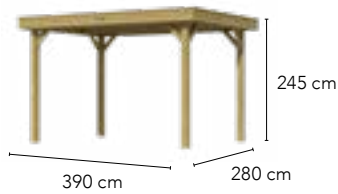

Hillhout

Living Modulair Excellent 300

Onbehandeld	710006	1.275,-
Groen geïmpregneerd	720906	1.375,-
Wit gespoten	730004	1.669,-
Lichtgrijs gespoten	740003	1.595,-
Antraciet gespoten	760001	1.595,-
Bruin gespoten	780023	1.595,-

Max. 3 wandelementen + 2 extra staanders

Max. 2 wandelementen + 1 extra staander

101 cm (= breedte wandelement)

Hillhout

Living Modulair Excellent 400

Onbehandeld	710051	1.465,-
Groen geïmpregneerd	721425	1.599,-
Wit gespoten	730059	1.939,-
Lichtgrijs gespoten	740058	1.849,-
Antraciet gespoten	760056	1.849,-
Bruin gespoten	780054	1.849,-

Max. 3 wandelementen + 2 extra staanders

Max. 3 wandelementen + 2 extra staanders

101 cm (= breedte wandelement)

Hillhout

Living Modulair hoekmodel Excellent

Onbehandeld	710105	1.495,-
Groen geïmpregneerd	721156	1.649,-
Wit gespoten	730103	1.969,-
Lichtgrijs gespoten	740102	1.879,-
Antraciet gespoten	760100	1.879,-
Bruin gespoten	780108	1.879,-

Max. 3 wandelementen + 2 extra staanders

Max. 3 wandelementen + 2 extra staanders

Max. 1 wandelement

Hillhout

Living Modulair Excellent 500

Onbehandeld	710150	1.949,-
Groen geïmpregneerd	721476	2.149,-
Wit gespoten	730158	2.599,-
Lichtgrijs gespoten	740157	2.485,-
Antraciet gespoten	760155	2.485,-
Bruin gespoten	780153	2.485,-

Max. 4 wandelementen + 2 extra staanders

Max. 3 wandelementen + 2 extra staanders

101 cm (= breedte wandelement)

Hillhout

Living Modulair Excellent 700

Onbehandeld	710204	2.399,-
Groen geïmpregneerd	721484	2.675,-
Wit gespoten	730202	3.249,-
Lichtgrijs gespoten	740201	3.099,-
Antraciet gespoten	760209	3.099,-
Bruin gespoten	780207	3.099,-

Max. 6 wandelementen + 4 extra staanders

Max. 3 wandelementen + 2 extra staanders

101 cm (= breedte wandelement)