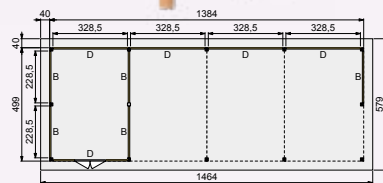

Voorbeeldsamenstelling:

per stuk

1x Buitenverblijf Prestige 1400x500 cm, onbehandeld	83545	8.989,-
4x Wand B enkelzijdig Zweeds rabat, onbehandeld	83135	259,-
1x Wand B dubbelzijdig Zweeds rabat, onbehandeld	83220	379,-
1x Wand D enkelzijdig Zweeds rabat, onbehandeld	83145	329,-
1x Wand D enkelzijdig Zweeds rabat t.b.v. dubbele deur, onbehandeld	83192	339,-
1x Douglas 8-ruits dubbele deur, onbehandeld	40800	589,-
3x Wand D dubbelzijdig Zweeds rabat, onbehandeld	83230	469,-
1x Extra staander, onbehandeld	83240	799,-

Prijsindicatie: **13.147,95**