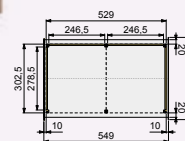

Voorbeeldsamenstelling:

per stuk

1x DHZ Zadeldak 530x300 cm, onbehandeld	711157	1.279,-
2x Wand dubbelzijdig Zweeds rabat 278,5 cm, zwart	46951	419,-
2x Wand dubbelzijdig Zweeds rabat 246,5 cm, zwart	46950	409,-

Prijsindicatie: **2.935,-**

Douglasvislon DHZ zadeldak 600x300 cm

Funderingsmaten (bxd): 593x302,5 cm
Buitenmaat dak (bxd): 613x369 cm
Onbehandeld
Groen geïmpregneerd
Dakpanplatenpakket zwart (27 m²)