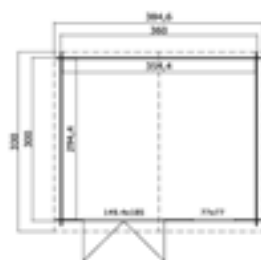

Blokhut Ebro B

HOUTDIKTE
28 mm

Algemene gegevens

Nokhoogte	245 cm
Wandhoogte	194 cm
Houtdikte	28 mm
Houtsoort	Scandinavisch vuren
Deuren	1x dubbele 6-ruits glasdeur (149,4x185 cm, deurdikte 28 mm)
Ramen	1x 4-ruits uitzetraam (77x77 cm)
Glas	Enkelglas (4 mm)
Incl. bevestigingsmateriaal	
Incl. dakvilt	

Technische gegevens

Funderingsmaat (bxh)	360x300 cm
Buitenmaat dak (bxh)	384,6x330 cm
Pakketmaat (bxhxh)	440x118x44 cm
Gewicht	614 kg

Blokhut Ebro B

Onbehandeld	19547	1.595,-
Groen geïmpregneerd	88547	1.820,-
Wit gespoten	730783	2.695,-
Lichtgrijs gespoten	740782	2.460,-
Antraciet gespoten	760780	2.460,-

(Bij een gespoten blokhut zijn ramen, deuren, gordingen, boeidelen en dakhout altijd wit.)

Extra's

Fundamentbalk grenen, groen geïmpregneerd 4,5x9x300 cm	18490	10,95
Fundamentbalk hardhout 4x8,5x300 cm	14076	32,50
Fundamentbalk composiet 4x7,5x300 cm	14087	21,50
Dakgootset 2 m, basisset	25290	75,00
Dakgootset 2 m, uitbreidingsset	25291	49,50
Ventilatierooster, per 2	19780	9,95
Dakleer op rol, 10 m (1x10 m)	18346	29,95
Dakleer op rol, 15 m (1x15 m)	18396	44,95

Benodigd dakleer of shingles 1x 10 m (18346) + 1x 15 m (18396), of 6x pak shingles (zie pagina 215)
Benodigde dakgotensets 2x basisset (25290) + 2x uitbreidingsset (25291)
Benodigde vloerset(s) 4x vloerset 2 (zie pagina 215)

LASITA MAJA

De stapelblokhut Ebro B is een middelgrote blokhut met een handige dubbele deur aan de zijkant. Hierdoor kunt u gemakkelijk groter tuingereedschap, of fietsen binnen opbergen. Uiteraard kunt u deze blokhut ook gebruiken als werk- of hobbyruimte.

Blokhut Ebro C

HOUTDIKTE
28 mm

Algemene gegevens