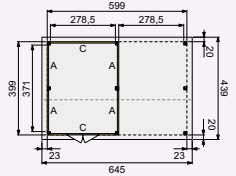

Voorbeeldsamenstelling:

per stuk

1x Douglasvision Kapschuur New Prestige 600x400 cm, kleurloos geïmpregneerd	84581	5.299,-
4x Zijwand A, enkelzijdig Zweeds rabat, kleurloos geïmpregneerd	84130	239,-
1x Achterwand C, enkelzijdig Zweeds rabat, kleurloos geïmpregneerd	84408	229,-
1x Voorwand C t.b.v. dubbele deur, enkelzijdig Zweeds rabat, kleurloos geïmpregneerd	84187	329,-
3x Topgevel t.b.v. Douglasvision Kapschuur New Prestige, kleurloos geïmpregneerd	84204	129,-
1x Douglas dubbele deur dicht, kleurloos geïmpregneerd	717869	635,-

Prijsindicatie: **7.835,-**