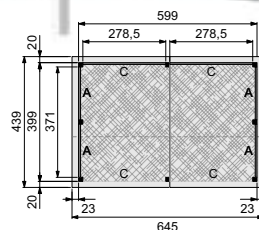

1. **3 Vul uw tuinverblijf in naar eigen wens**

Zie voor wanden, hekken, deuren en ramen pagina 30-37 en 222-233.