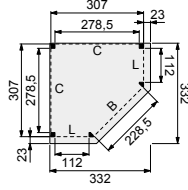

Douglasvision hoekmodel Modulair 310x310 cm

Funderingsmaten (bxh): 307x307 cm	710952	2.229,-
Buitenmaat dak (bxh): 332x332 cm	718651	2.449,-
Onbehandeld	85700	2.449,-
Kleurloos geïmpregneerd	790619	2.669,-
Groen geïmpregneerd	730615	2.799,-
Bruin gespoten	740614	2.669,-
Wit gespoten	760612	2.669,-
Lichtgrijs gespoten		
Antraciet gespoten