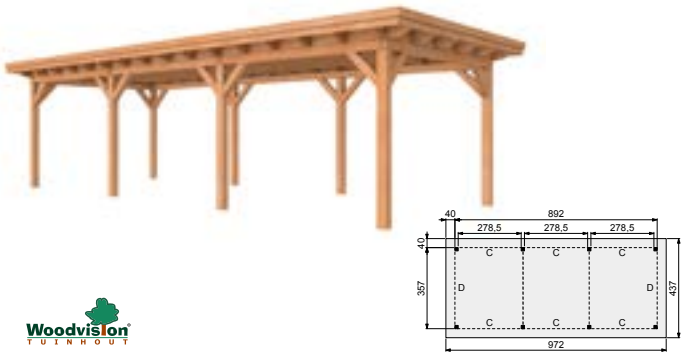

Douglasvision buitenverblijf Prestige 900x360 cm

Funderingsmaten (bxh): 892x357 cm		
Buitenmaat dak (bxh): 972x437 cm		
Onbehandeld	83960	6.159,-
Kleurloos geïmpregneerd	84960	6.649,-
Groen geïmpregneerd	85960	6.649,-
Bruin gespoten	798554	7.499,-
Wit gespoten	738550	7.819,-
Lichtgrijs gespoten	748559	7.499,-
Antraciet gespoten	768557	7.499,-