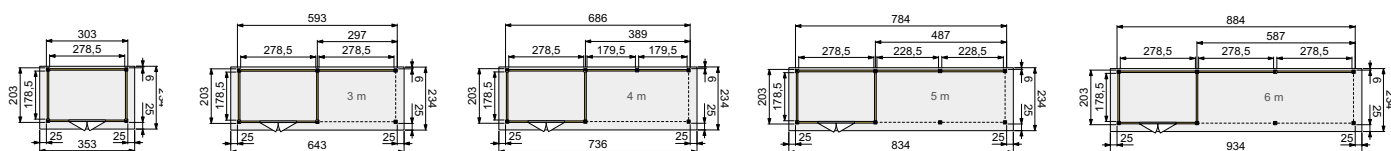

- Scandinavisch vuren
- 12x12 staanders, duplo verlijmd
- Zware gordingen, ringbalken en schoren
- Geleverd met EPDM-rubberfolie
- Houten daktrimmen
- Geleverd met dubbele glasdeur
- Glasdeur is zonder dorpel, voor gemakkelijke instap
- Luifel kan zowel links als rechts worden geplaatst

- Buitenmaat is inclusief overstek
- Overstek voorzijde: 25 cm
- Overstek zijkanten: 25 cm
- Geen overstek aan achterzijde
- Het plaatsen van zijwanden is mogelijk, zie pagina 163
- Geleverd met verticale dakdoorvoer, voor hemelwaterafvoersets zie pagina 236
- Maatwerk is mogelijk!