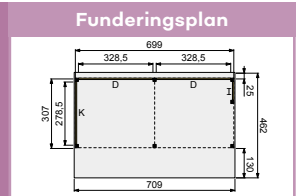

Elke Douglasvision kapschuur kan naar eigen wens worden samengesteld. Daarvoor is het noodzakelijk om bij opdracht een funderingsplan met de gewenste maatvoering en wandindeling bij te voegen.