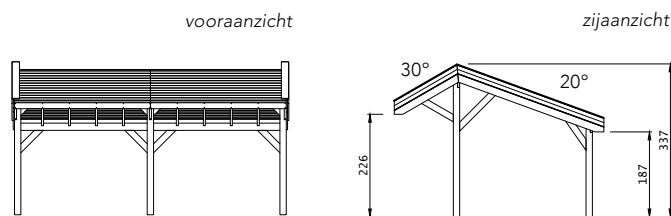

Kapschuur Modulair 600x310 cm

• Hoogte 337 cm

Elke Douglasvision kapschuur kan naar eigen wens worden samengesteld. Daarvoor is het noodzakelijk om bij opdracht een funderingsplan met de gewenste maatvoering en wandindeling bij te voegen.

Funderingsplan