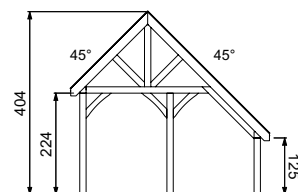

Kapschuur New Prestige 600x400 cm / 700x400 cm

vooraanzicht

zij aanzicht 360