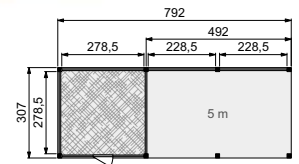

Extra's

Vloer onbehandeld	18436	265,-	18436	265,-	18436	265,-	18436	265,-	18436	265,-
Vloer groen geïmpregneerd	88436	305,-	88436	305,-	88436	305,-	88436	305,-	88436	305,-