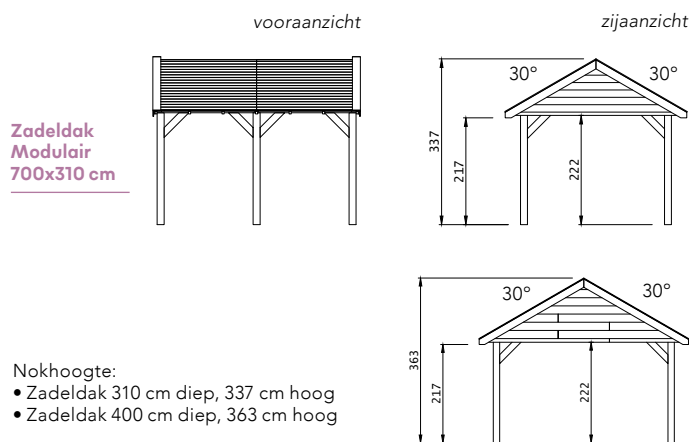

Zadeldak Modulair 700x310 cm

1. Nokhoogte:
2. Zadeldak 310 cm diep, 337 cm hoog
   - Zadeldak 400 cm diep, 363 cm hoog