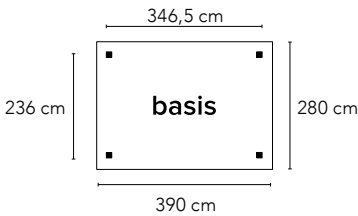

Living Modulair Excellent 300

Onbehandeld	710006	1.275,-
Groen geïmpregneerd	720906	1.375,-
Wit gespoten	730004	1.669,-
Lichtgrijs gespoten	740003	1.595,-
Antraciet gespoten	760001	1.595,-
Bruin gespoten	780023	1.595,-

Max. 3 wandelementen + 2 extra staanders

Max. 2 wandelementen + 1 extra staander

101 cm (= breedte wandelement)