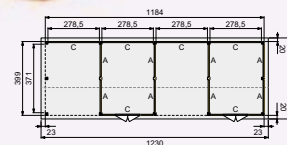

Douglasvision Kapschuur New Prestige 1200x400 cm

Onbehandeld	83601	9.199,-
Kleurloos geïmpregneerd	84601	9.999,-
Groen geïmpregneerd	85601	9.999,-
Bruin gespoten	790428	10.999,-
Wit gespoten	730424	11.399,-
Lichtgrijs gespoten	740423	10.999,-
Antraciet gespoten	760421	10.999,-

Voorbeeldsamenstelling:

per stuk

1x Douglasvision Kapschuur New Prestige 1200x400 cm, onbehandeld	83601	9.199,-
8x Zijwand A, enkelzijdig Zweeds rabat, onbehandeld	83130	219,-
2x Achterwand C, dubbelzijdig Zweeds rabat, onbehandeld	83497	249,-
2x Achterwand C, enkelzijdig Zweeds rabat, onbehandeld	83405	279,-
2x Voorwand C t.b.v. dubbele deur, enkelzijdig Zweeds rabat, onbehandeld	83187	309,-
2x Douglas dubbele deur zwart beslag, onbehandeld	40787	635,-
4x Topgevel t.b.v. Douglasvision Kapschuur New Prestige, onbehandeld	83204	119,-

Prijsindicatie: **14.371,-**

Voorbeeldsamenstelling:

per stuk

1x Douglasvision Kapschuur New Prestige 1400x400 cm, kleurloos geïmpregneerd	84606	10.399,-
2x Zijwand A, dubbelzijdig Zweeds rabat, zwart geïmpregneerd	87215	389,-
8x Zijwand A, enkelzijdig Zweeds rabat, zwart geïmpregneerd	87130	249,-
2x Achterwand D, dubbelzijdig Zweeds rabat, zwart geïmpregneerd	87500	489,-
2x Achterwand D, enkelzijdig Zweeds rabat, zwart geïmpregneerd	87410	369,-
2x Voorwand D t.b.v. enkele deur, enkelzijdig Zweeds rabat, zwart geïmpregneerd	87172	399,-
1x Douglas enkele deur zwart beslag, linksdraaiend, kleurloos geïmpregneerd	717814	409,-
1x Douglas enkele deur zwart beslag, rechtsdraaiend, kleurloos geïmpregneerd	717814-R	409,-
5x Topgevel t.b.v. Douglasvision Kapschuur New Prestige, zwart geïmpregneerd	87204	139,-

Prijsindicatie: **17.196,-**

Zolder t.b.v. Douglasvision Kapschuur New Prestige