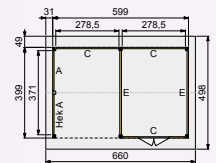

Voorbeeldsamenstelling:

per stuk

1x Zadeldak Prestige 600x400 cm, wit gespoten	739106	6.699,-
1x Wand A dubbelzijdig Zweeds rabat, zwart gespoten	771656	489,-
1x Wand C enkelzijdig Zweeds rabat, zwart gespoten	771052	429,-
1x Wand C enkelzijdig Zweeds rabat t.b.v. dubbele deur, zwart gespoten	771502	439,-
1x Wand C dubbelzijdig Zweeds rabat, zwart gespoten	771755	689,-
1x Douglas dubbele deur dicht, kleurloos geïmpregneerd	717869	635,-
2x Wand E enkelzijdig Zweeds rabat, zwart gespoten	771151	559,-
1x Topgevel t.b.v. zadeldak Prestige 400 cm (verticaal), wit gespoten	734811	279,-
1x Douglas hekwerk A, wit gespoten	733456	169,-
1x Extra staander, wit gespoten	738956	89,95
3x Trasraam A type grijs stucwerk	83635	145,-
3x Trasraam C type grijs stucwerk	83645	219,-
2x Trasraam E type grijs stucwerk	83655	299,-

Prijsindicatie: **12.725,95**