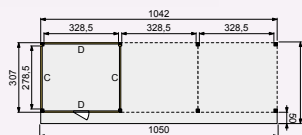

Voorbeeldsamenstelling:

per stuk

1x Buitenverblijf basis 700x310 cm, lichtgrijs gespoten	747958	3.999,-
1x Buitenverblijf uitbreidingsmodule 350x310 cm, lichtgrijs gespoten	748009	1.819,-
2x Wand C enkelzijdig Zweeds rabat, wit gespoten	731056	429,-
1x Wand D enkelzijdig Zweeds rabat, wit gespoten	731100	489,-
1x Wand D enkelzijdig Zweeds rabat t.b.v. enkele deur, wit gespoten	731353	509,-
1x Douglas enkele deur met zwart beslag, lichtgrijs gespoten	747811	445,-

Prijsindicatie: **8.119,-**