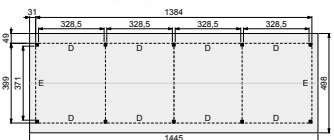

Voorbeeldsamenstelling:

per stuk

1x Zadeldak Prestige 1200x400 cm, onbehandeld	83570	7.559,-
2x Wand C enkelzijdig Zweeds rabat, zwart geïmpregneerd	87140	359,-
2x Wand C enkelzijdig Zweeds rabat t.b.v. dubbele deur, zwart geïmpregneerd	87187	369,-
2x Douglas 8-ruits dubbele deur, onbehandeld	40800	589,-
2x Wand C dubbelzijdig Zweeds rabat, zwart geïmpregneerd	87225	479,-
4x Wand E enkelzijdig Zweeds rabat, zwart geïmpregneerd	87150	429,-
2x Topgevel t.b.v. zadeldak Prestige 400 cm (verticaal), onbehandeld	83201	179,-

Prijsindicatie: **13.225,-**

Douglasvision zadeldak Prestige 1400x400 cm

Funderingsmaten (bxd): 1384x399 cm		
Buitenmaat dak (bxd): 1445x498 cm		
Onbehandeld	83575	7.949,-
Kleurloos geïmpregneerd	84575	8.769,-
Groen geïmpregneerd	85575	8.769,-
Bruin gespoten	799353	10.479,-
Wit gespoten	739359	10.899,-
Lichtgrijs gespoten	749358	10.479,-
Antraciet gespoten	769356	10.479,-
Dakpanplatenpakket zwart (76 m²)	15414	1.799,-