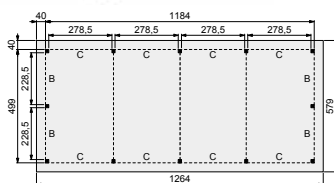

Prijsindicatie: **14.677,-**

Douglasvision buitenverblijf Prestige 1200x500 cm

Funderingsmaten (bxd): 1184x499 cm

Buitenmaat dak (bxd): 1264x579 cm

Onbehandeld

Kleurloos geïmpregneerd

Groen geïmpregneerd

Bruin gespoten