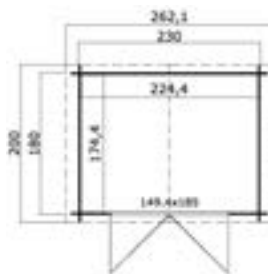

Blokhut Los Angeles

Technische gegevens

Funderingsmaat (bxh)	230x180 cm
Buitenmaat dak (bxh)	262,1x200 cm
Pakketmaat (bxhxh)	330x118x37,5 cm
Gewicht	342 kg

Onbehandeld	19541	855,-
Groen geïmpregneerd	88541	965,-
Wit gespoten	730486	1.520,-
Lichtgrijs gespoten	740485	1.380,-
Antraciet gespoten	760483	1.380,-

(Bij een gespoten blokhut zijn ramen, deuren, gordingen, boeidelen en dakhout altijd wit.)

Benodigd dakleer of shingles	1x 10m (18346), of 3x pak shingles (zie pagina 215)
Benodigde dakgotensets	2x basisset (25290)
Benodigde vloerset(s)	2x vloerset 1 (zie p. 215)