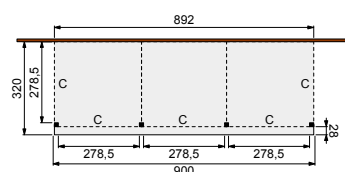

Funderingsmaat (bxd)	892x293 cm	
Buitenmaat dak (bxd)	900x320 cm	
Onbehandeld	40775	3.229,-
Kleurloos geïmpregneerd	49775	3.719,-
Groen geïmpregneerd	44775	3.719,-
Bruin gespoten	799650	4.209,-
Wit gespoten	739656	4.399,-
Lichtgrijs gespoten	749655	4.209,-
Antraciet gespoten	769653	4.209,-

Voor alle informatie over de wanden zie pagina 82 t/m 85. Voor alle informatie over deuren, ramen & accessoires zie pagina 222 t/m 240. Voor hemelwaterafvoersets zie pagina 236.