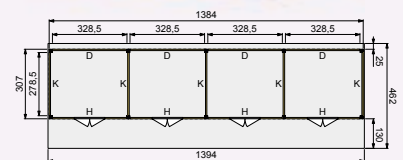

4

Voorbeeldsamenstelling:

1x Kapschuur basis 700x310 cm, onbehandeld	83295	3.499,-
2x Kapschuur uitbreidingsmodule 350x310 cm, onbehandeld	83300	1.329,-
4x Achterwand D enkelzijdig Zweeds rabat, onbehandeld	83410	329,-
4x Voorwand H enkelzijdig Zweeds rabat t.b.v. dubbele deur, onbehandeld	83467	399,-
4x Douglas dubbele deur dicht, onbehandeld	40009	585,-
2x Zijwand K enkelzijdig Zweeds rabat, onbehandeld	83480	329,-
3x Zijwand K dubbelzijdig Zweeds rabat, onbehandeld	83515	469,-

Prijsindicatie: **13.474,-**

Douglasvision overkappingen

Kapschuren | Modulair