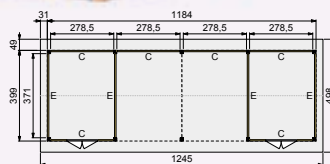

Douglasvision zadeldak Prestige 1200x400 cm

Funderingsmaten (bxd): 1184x399 cm		
Buitenmaat dak (bxd): 1245x498 cm		
Onbehandeld	83570	7.559,-
Kleurloos geïmpregneerd	84570	8.389,-
Groen geïmpregneerd	85570	8.389,-
Bruin gespoten	799308	9.859,-
Wit gespoten	739304	10.239,-
Lichtgrijs gespoten	749303	9.859,-
Antraciet gespoten	769301	9.859,-
Dakpanplatenpakket zwart (71 m²)	15413	1.699,-

Voorbeeldsamenstelling:

per stuk

1x Zadeldak Prestige 1200x400 cm, onbehandeld	83570	7.559,-
2x Wand C enkelzijdig Zweeds rabat, zwart geïmpregneerd	87140	359,-
2x Wand C enkelzijdig Zweeds rabat t.b.v. dubbele deur, zwart geïmpregneerd	87187	369,-
2x Douglas 8-ruits dubbele deur, onbehandeld	40800	589,-
2x Wand C dubbelzijdig Zweeds rabat, zwart geïmpregneerd	87225	479,-
4x Wand E enkelzijdig Zweeds rabat, zwart geïmpregneerd	87150	429,-
2x Topgevel t.b.v. zadeldak Prestige 400 cm (verticaal), onbehandeld	83201	179,-

Prijsindicatie: **13.225,-**

Douglasvision zadeldak Prestige 1400x400 cm

Funderingsmaten (bxd): 1384x399 cm		
Buitenmaat dak (bxd): 1445x498 cm		
Onbehandeld	83575	7.949,-
Kleurloos geïmpregneerd	84575	8.769,-
Groen geïmpregneerd	85575	8.769,-
Bruin gespoten	799353	10.479,-
Wit gespoten	739359	10.899,-
Lichtgrijs gespoten	749358	10.479,-
Antraciet gespoten	769356	10.479,-
Dakpanplatenpakket zwart (76 m²)	15414	1.799,-

Voorbeeldsamenstelling:

per stuk