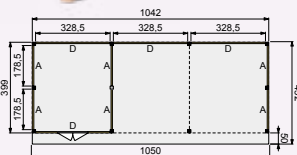

Voorbeeldsamenstelling:

per stuk

1x Buitenverblijf basis 700x400 cm, onbehandeld	83065	3.699,-
1x Buitenverblijf uitbreidingsmodule 350x400 cm, onbehandeld	83070	1.659,-
4x Wand A enkelzijdig Zweeds rabat, zwart geïmpregneerd	87130	249,-
2x Wand A dubbelzijdig Zweeds rabat, zwart geïmpregneerd	87215	389,-
1x Wand D enkelzijdig Zweeds rabat, zwart geïmpregneerd	87145	379,-
1x Wand D enkelzijdig Zweeds rabat t.b.v. dubbele deur, zwart geïmpregneerd	87192	389,-
1x Douglas 8-ruits dubbele deur, onbehandeld	40800	589,-
2x Wand D dubbelzijdig Zweeds rabat, zwart geïmpregneerd	87230	539,-
1x Extra staander, onbehandeld	83240	79,95

Prijsindicatie: **9.646,95**