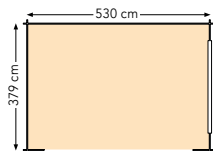

PAVILJOENS en

HOUIDIKTE
40

(bovengenoemde maten zijn buitenkant dak maten.)

Paviljoen met lessenaarsdak

Deze overkapping is verkrijgbaar in 2 afmetingen. Wanden 40 mm dik.

- Hoogte aan voorzijde is 256 cm. Hoogte aan achterzijde is 203 cm.
- Dakbedekking: standaard groene shingles.
- De opening is zowel aan de linker- als aan de rechterzijde toe te passen.

Paviljoen met lessenaarsdak Kolgans

372x322 cm	Onbehandeld	51470	1.799,-
372x322 cm	Groen geïmpregneerd	52470	2.119,-
472x322 cm	Onbehandeld	51475	2.079,-
472x322 cm	Groen geïmpregneerd	52475	2.389,-

(bovengenoemde maten zijn funderingsmaten.)

Het paviljoen met lessenaarsdak Kolgans wordt standaard geleverd met groene dakshingles. Rode, zwarte of grijze shingles i.p.v. groene shingles zijn op aanvraag, zonder meerprijs, leverbaar. Vanwege het geringe afschot van het dak adviseren wij u een onderlaag te gebruiken onder de shingles, deze wordt niet meegeleverd. Voor meer informatie over impregneren zie pagina 250.