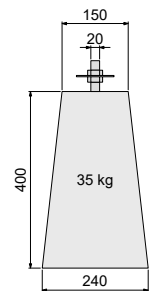

Betonpoer verstelbaar

T.b.v. staanders overkappingen. De betonpoer wordt geleverd met plaat en stelmoer, incl. huls M20. Gewicht: 35 kg.
24/15x40 cm 13001 **36,95**
Grijs