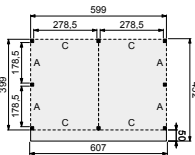

Douglasvislon Buitenverblijf basis 600x400 cm

Funderingsmaten (bxh): 599x399 cm
Buitenmaat dak (bxh): 607x452 cm

Onbehandeld	83055	3.279,-
Kleurloos geïmpregneerd	84055	3.559,-
Groen geïmpregneerd	85055	3.559,-
Bruin gespoten	798158	4.209,-
Wit gespoten	738154	4.399,-
Lichtgrijs gespoten	748153	4.209,-
Antraciet gespoten	768151	4.209,-