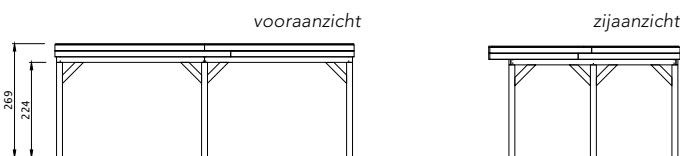

Buitenverblijf Modulair 600x400 cm