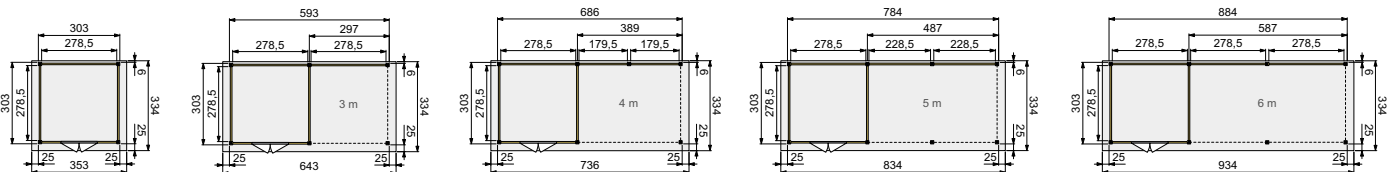

- Scandinavisch vuren
- 12x12 staanders, duplo verlijmd
- Zware gordingen, ringbalken en schoren
- Geleverd met EPDM-rubberfolie
- Houten daktrimmen
- Geleverd met dubbele glasdeur
- Glasdeur is zonder dorpel, voor gemakkelijke instap
- Luifel kan zowel links als rechts worden geplaatst

- Buitenmaat is inclusief overstek
- Overstek voorzijde: 25 cm
- Overstek zijanten: 25 cm
- Geen overstek aan achterzijde
- Het plaatsen van zijwanden is mogelijk, zie pagina 163
- Geleverd met verticale dakdoorvoer, voor hemelwaterafvoersets zie pagina 236
- Maatwerk is mogelijk!