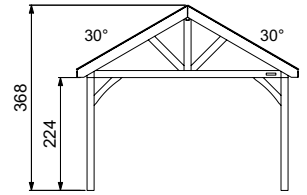

RAL nummers zijn bij benadering. Kleuren kunnen iets afwijken i.v.m. natuurlijk karakter van de ondergrond (hout). Kleur van drukwerk kan afwijken van de werkelijkheid.