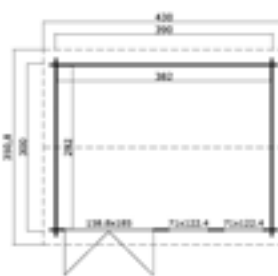

Blokhut Anguilla

HOUTDIKTE
40 mm

DUBBELE
VEB- & GROEF
VERBINDING

Algemene gegevens

| | |
|-----------------------------|---|
| Nokhoogte | 245 cm |
| Wandhoogte | 211 cm |
| Houtdikte | 40 mm |
| Houtsoort | Scandinavisch vuren |
| Deuren | 1x dubbele glasdeur (158,8x185 cm, deurdikte 42 mm) |
| Ramen | 3x draai-kiep raam (71x122,4 cm) |
| Glas | Dubbelglas (3/6/3) |
| Incl. vloer (onbehandeld) | |
| Incl. bevestigingsmateriaal | |
| Excl. dakbedekking | |