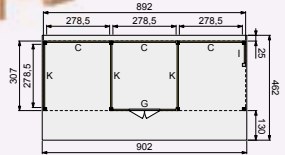

Voorbeeldsamenstelling:

1x Kapschuur basis 600x310 cm, onbehandeld
1x Kapschuur uitbreidingsmodule 300x310 cm, onbehandeld
1x Achterwand C enkelzijdig Zweeds rabat, onbehandeld
2x Achterwand C dubbelzijdig Zweeds rabat, onbehandeld
1x Voorwand G enkelzijdig Zweeds rabat t.b.v. dubbele deur, onbehandeld
1x Douglas 8-ruits dubbele deur, onbehandeld
2x Zijwand K enkelzijdig Zweeds rabat, onbehandeld
1x Zijwand K dubbelzijdig Zweeds rabat, onbehandeld
1x Zijwand I dubbelzijdig Zweeds rabat incl. extra staander, onbehandeld

83285	2.999,-
83290	1.179,-
83405	279,-
83495	379,-
83462	359,-
40800	589,-
83480	329,-
83515	469,-
83505	389,-

Prijsindicatie: **7.679,-**

per stuk