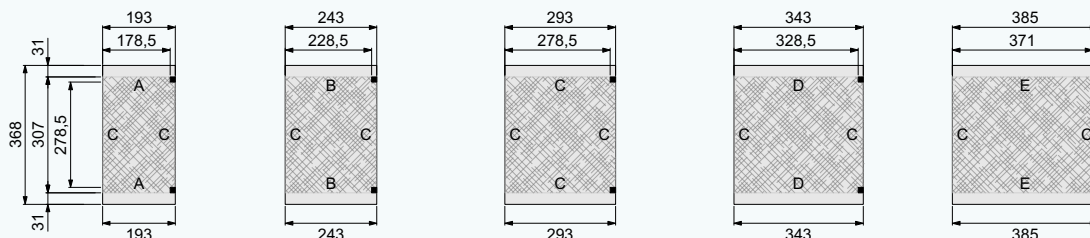

T Tussenstuk (optioneel)

Optioneel kan de Hillhout Tuinkamer Modulaair Excellent worden uitgebreid door middel van een tussenstuk.

	Breedtemaat A		Breedtemaat B		Breedtemaat C		Breedtemaat D		Breedtemaat E	
Onbehandeld	678504	1.349,-	678559	1.499,-	678603	1.649,-	678658	1.799,-	678702	1.949,-
Wit gespoten	731575	1.749,-	731629	1.949,-	731674	2.149,-	731728	2.349,-	731773	2.549,-
Lichtgrijs gespoten	741574	1.649,-	741628	1.849,-	741673	2.049,-	741727	2.249,-	741772	2.449,-
Antraciet gespoten	761572	1.649,-	761626	1.849,-	761671	2.049,-	761725	2.249,-	761770	2.449,-