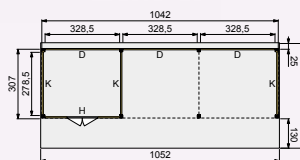

Voorbeeldsamenstelling:

1x Kapschuur basis 700x310 cm, kleurloos geïmpregneerd	84295	3.869,-
1x Kapschuur uitbreidingsmodule 350x310 cm, kleurloos geïmpregneerd	84300	1.499,-
3x Achterwand D blokhuftprofiel, kleurloos geïmpregneerd	84320	329,-
4x Zijwand K blokhuftprofiel, kleurloos geïmpregneerd	84390	429,-

Prijsindicatie: **8.071,-**

3

Voorbeeldsamenstelling:

1x Kapschuur basis 700x310 cm, onbehandeld	83295	3.499,-
1x Kapschuur uitbreidingsmodule 350x310 cm, onbehandeld	83300	1.329,-
1x Achterwand D enkelzijdig Zweeds rabat, zwart gespoten	770918	459,-
2x Achterwand D dubbelzijdig Zweeds rabat, zwart gespoten	771717	649,-
1x Voorwand H enkelzijdig Zweeds rabat t.b.v. dubbele deur, zwart gespoten	771366	619,-
1x Douglas 8-ruits dubbele deur, onbehandeld	40800	589,-
2x Zijwand K enkelzijdig Zweeds rabat, zwart gespoten	771564	449,-
1x Zijwand K dubbelzijdig Zweeds rabat, zwart gespoten	771861	679,-

Prijsindicatie: **9.370,-**