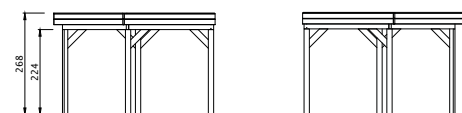

Buitenverblijf Hoekmodel 400x400 cm