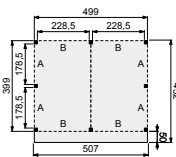

83045	3.109,-
84045	3.379,-
85045	3.379,-
798059	3.939,-
738055	4.129,-
748054	3.939,-
768052	3.939,-