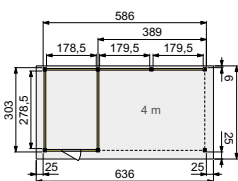

Kiekendief

Met luifel 3 m

Met luifel 4 m

Met luifel 5 m

Met luifel 6 m

	Funderingsmaat (bxd)	203x303 cm	493x303 cm	586x303 cm	684x303 cm	784x303 cm				
	Buitenmaat dak (bxd)	253x334 cm	543x334 cm	636x334 cm	734x334 cm	834x334 cm				
Onbehandeld	19797	1.869,-	19812	2.739,-	19817	3.039,-	19822	3.369,-	19827	3.569,-
Groen geïmpregneerd	88797	2.099,-	88812	3.059,-	88817	3.399,-	88822	3.769,-	88827	3.999,-
Kleurloos geïmpregneerd	715520	2.099,-	715575	3.059,-	715629	3.399,-	715674	3.769,-	715728	3.999,-

In kleurcombinatie

Basis en deur

Wand											
Wit	Wit	360270	2.999,-	360423	4.449,-	360577	4.899,-	360720	5.369,-	360874	5.799,-
Wit	Lichtgrijs	360324	2.699,-	360478	4.049,-	360621	4.499,-	360775	4.969,-	360928	5.299,-
Wit	Antraciet	360379	2.699,-	360522	4.049,-	360676	4.499,-	360829	4.969,-	360973	5.299,-
Lichtgrijs	Wit	370279	2.699,-	370422	4.049,-	370576	4.499,-	370729	4.969,-	370873	5.299,-
Lichtgrijs	Lichtgrijs	370323	2.699,-	370477	4.049,-	370620	4.499,-	370774	4.969,-	370927	5.299,-
Lichtgrijs	Antraciet	370378	2.699,-	370521	4.049,-	370675	4.499,-	370828	4.969,-	370972	5.299,-
Antraciet	Wit	380278	2.699,-	380421	4.049,-	380575	4.499,-	380728	4.969,-	380872	5.299,-
Antraciet	Lichtgrijs	380322	2.699,-	380476	4.049,-	380629	4.499,-	380773	4.969,-	380926	5.299,-
Antraciet	Antraciet	380377	2.699,-	380520	4.049,-	380674	4.499,-	380827	4.969,-	380971	5.299,-

Extra's

Vloer onbehandeld	19807	185,-	19807	185,-	19807	185,-	19807	185,-	19807	185,-
Vloer groen geïmpregneerd	88807	225,-	88807	225,-	88807	225,-	88807	225,-	88807	225,-
Aluminium daktrim	40091	92,50	40098	129,-	40098	129,-	40099	165,-	40099	165,-

Voor maatwerk mogelijkheden zie pagina 244.