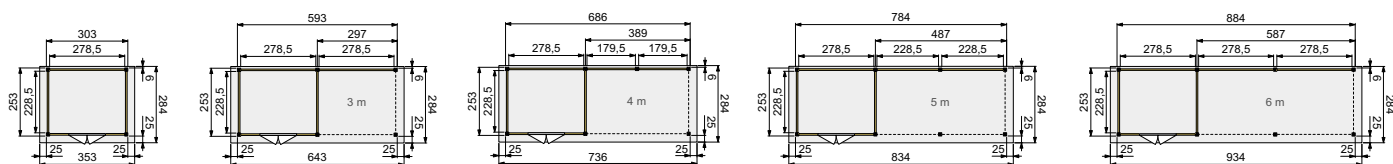

- Scandinavisch vuren
- 12x12 staanders, duplo verlijmd
- Zware gordingen, ringbalken en schoren
- Geleverd met EPDM-rubberfolie
- Houten daktrimmen
- Geleverd met dubbele glasdeur
- Glasdeur zonder dorpel, voor gemakkelijke instap
- Luifel kan zowel links als rechts worden geplaatst

- Buitenmaat is inclusief overstek
- Overstek voorzijde: 25 cm
- Overstek zijkanten: 25 cm
- Geen overstek aan achterzijde
- Het plaatsen van zijwanden is mogelijk, zie pagina 163
- Geleverd met verticale dakdoorvoer, voor hemelwaterafvoersets zie pagina 236
- Maatwerk is mogelijk!