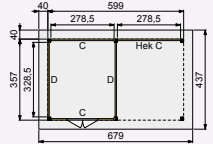

Voorbeeldsamenstelling:

1x Buitenverblijf Prestige 600x360 cm, onbehandeld	83950	4.819,-
1x Wand C enkelzijdig Zweeds rabat, onbehandeld	83140	299,-
1x Wand C enkelzijdig Zweeds rabat t.b.v. dubbele deur, onbehandeld	83187	309,-
1x Douglas dubbele deur dicht, onbehandeld	40009	585,-
2x Wand D enkelzijdig Zweeds rabat, onbehandeld	83145	329,-
1x Douglas hekwerk C, onbehandeld	51575	175,-

Prijsindicatie: **6.845,-**

Mooi! Voeg trasramen toe aan uw buitenverblijf.