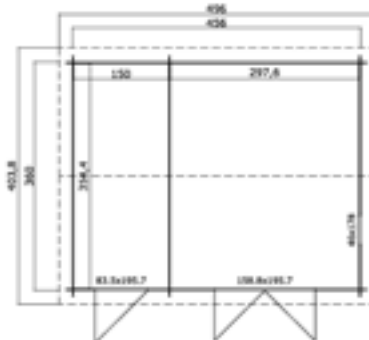

De stapelblokhut Carroz is door zijn gescheiden ruimtes met eigen ingang een multifunctionele blokhut. De kleine ruimte is met name geschikt als extra bergruimte voor fiets, tuingereedschap of BBQ. De grotere ruimte met grote dubbele deur en extra raam kan worden gebruikt voor recreatie, of bijvoorbeeld als extra werkruimte.

Algemene gegevens

Nokhoogte	262 cm
Wandhoogte	211 cm
Houtdikte	28 mm
Houtsoort	Scandinavisch vuren
Deuren	1x dubbele 4-ruits glasdeur (158,8x195,7 cm, deurdikte 42 mm) 1x enkele 4-ruits glasdeur (83,5x195,7 cm, deurdikte 42 mm)
Ramen	1x draai-kiep raam (46x178 cm)
Glas	Enkelglas (4 mm)
Incl. bevestigingsmateriaal	
Incl. dakvilt	

Technische gegevens

Funderingsmaat (bxh)	456x360 cm
Buitenmaat dak (bxh)	496x403,8 cm
Pakketmaat (bxh)	630x118x47 cm
Gewicht	943 kg

Blokhut Carroz

Onbehandeld	19544	2.660,-
Groen geïmpregneerd	88544	3.045,-
Wit gespoten	730639	4.470,-
Lichtgrijs gespoten	740638	4.075,-
Antraciet gespoten	760636	4.075,-

(Bij een gespoten blokhut zijn ramen, deuren, gordingen, boeidelen en dakhout altijd wit.)

Extra's

Fundamentbalk grenen, groen geïmpregneerd 4,5x9x300 cm	18490	10,95
Fundamentbalk hardhout 4x8,5x300 cm	14076	32,50
Fundamentbalk composiet 4x7,5x300 cm	14087	21,50
Dakgootset 2 m, basisset	25290	75,00
Dakgootset 2 m, uitbreidingsset	25291	49,50
Ventilatioerooster, per 2	19780	9,95
Dakleer op rol, 10 m (1x10 m)	18346	29,95
Dakleer op rol, 15 m (1x15 m)	18396	44,95

Benodigd dakleer of shingles 1x 10 m (18346) + 2x 15 m (18396), of 8x pak shingles (zie pagina 215)
Benodigde dakgotensets 2x basisset (25290) + 3x uitbreidingsset (25291)
Benodigde vloerset(s) 6x vloerset 2 (zie pagina 215)